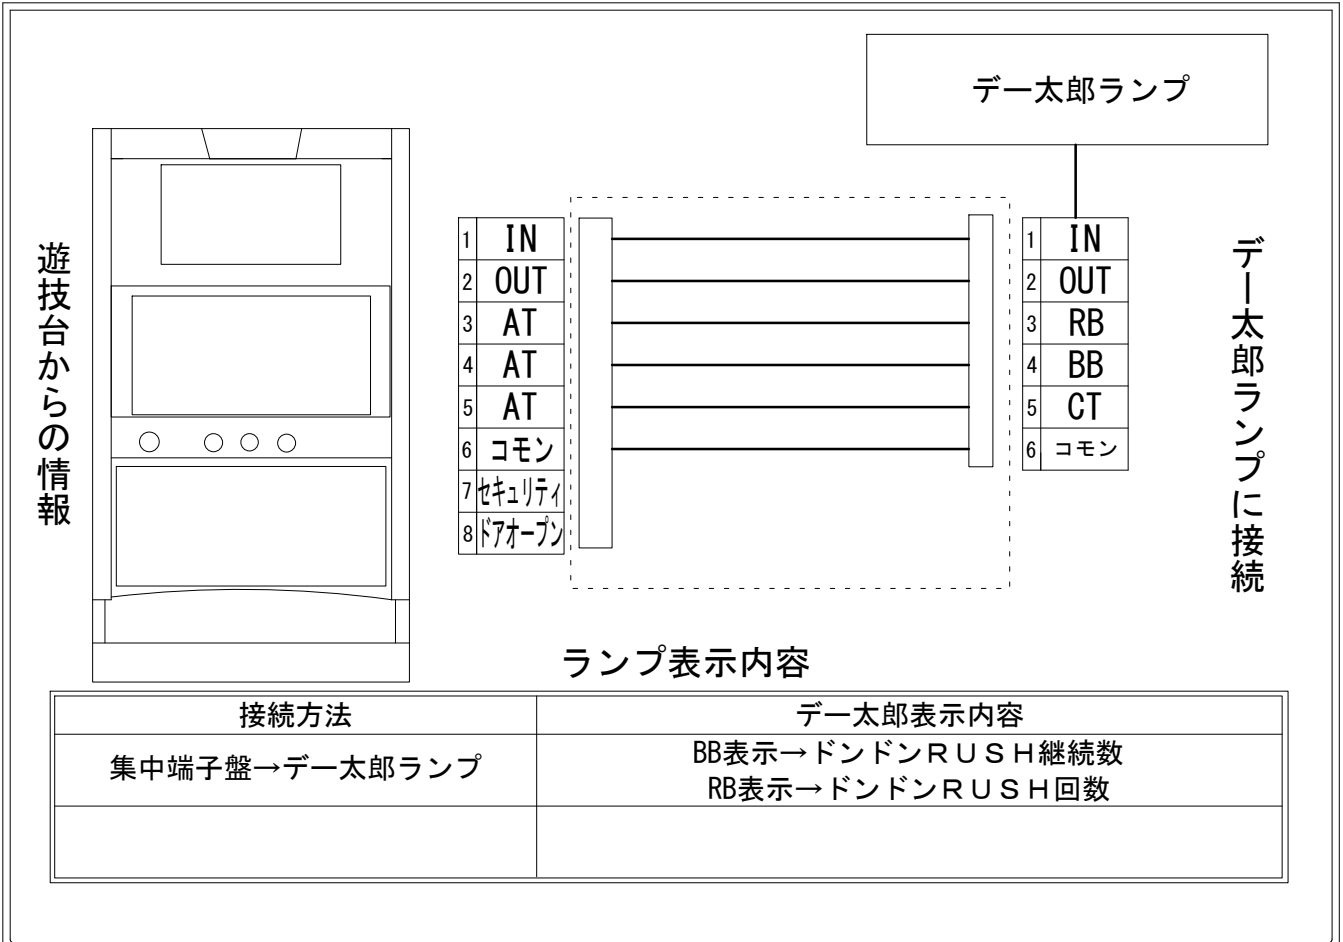

デー太郎（パチスロ） 取付配線資料 2020年09月29日 19

メーカー名	三洋物産		
機種名	笑ウせえるすまん絶笑		
遊技タイプ	A T		
出力情報	あり	なし	ワンショット ・ 連続 ・ その他

接続方法

台情報出力

端子番号	情報名	出力内容
①	メダル投入	メダルIN枚数
②	メダル払出	メダルOUT枚数
③	外部出力1	ドンドンRUSH回数
④	外部出力2	ドンドンRUSH継続数(30G毎)
⑤	外部出力3	ドンドンRUSH回数
⑥	リレーコモン	
⑦	外部出力4	セキュリティ
⑧	外部出力5	ドアオープン