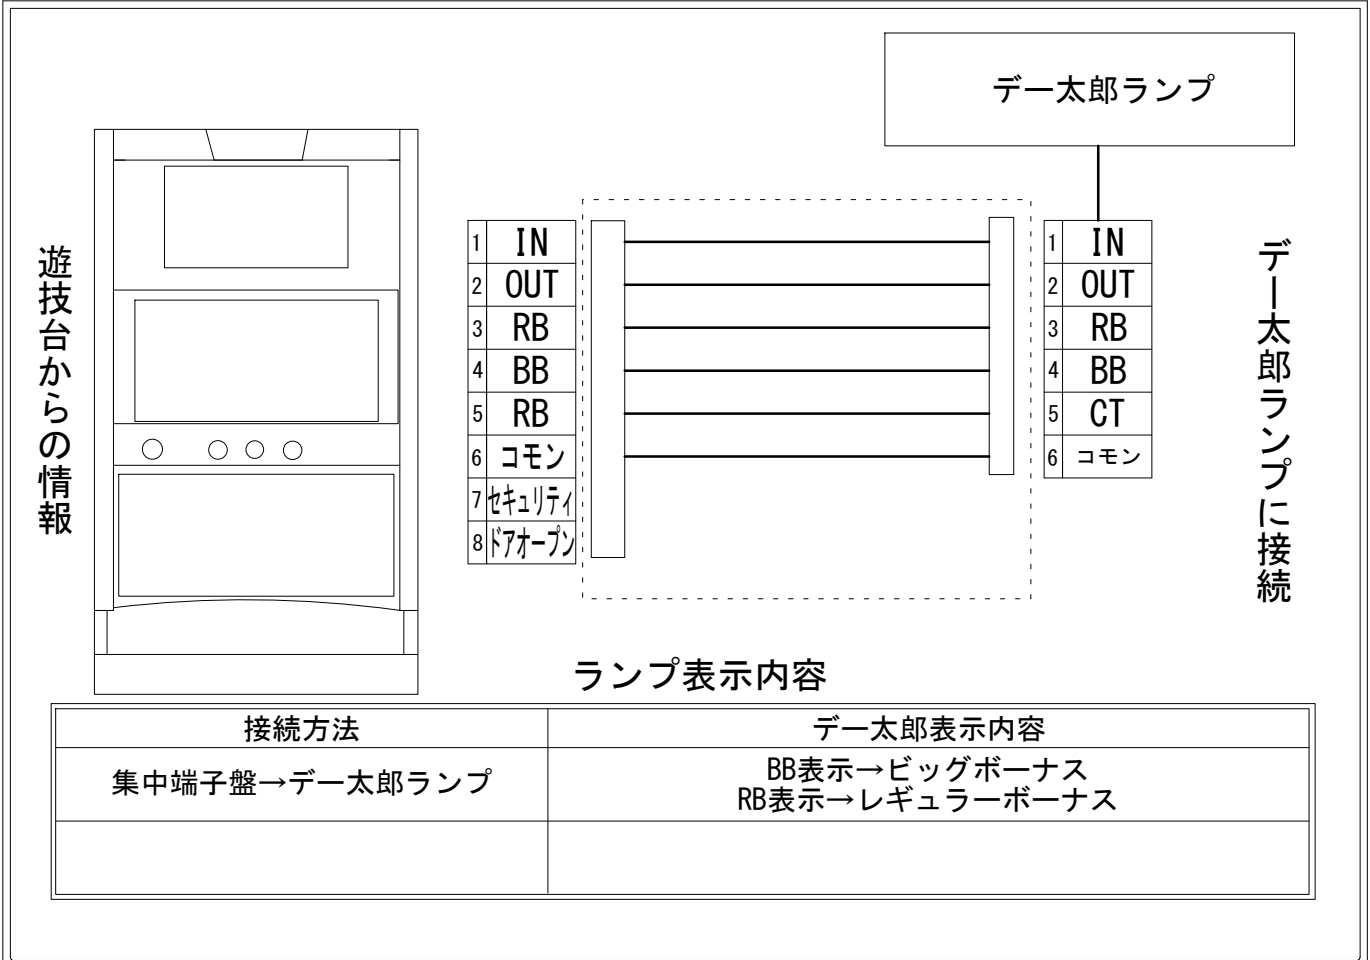

# デー太郎（パチスロ） 取付配線資料 2018年04月16日 14

メーカー名	三洋物産		
機種名	大海物語 4		
遊技タイプ	RTタイプ		
出力情報	あり	なし	ワンショット ・ 連続 ・ その他

## 接続方法

## 台情報出力

端子番号	情報名	出力内容
①	メダル投入	メダルIN枚数
②	メダル払出	メダルOUT枚数
③	外部出力1	レギュラーボーナス
④	外部出力2	ビッグボーナス
⑤	外部出力3	レギュラーボーナス
⑥	リレーコモン	
⑦	外部出力4	セキュリティ
⑧	外部出力5	ドアオープン

※外部出力についての詳細は遊技機メーカーへお問い合わせください。