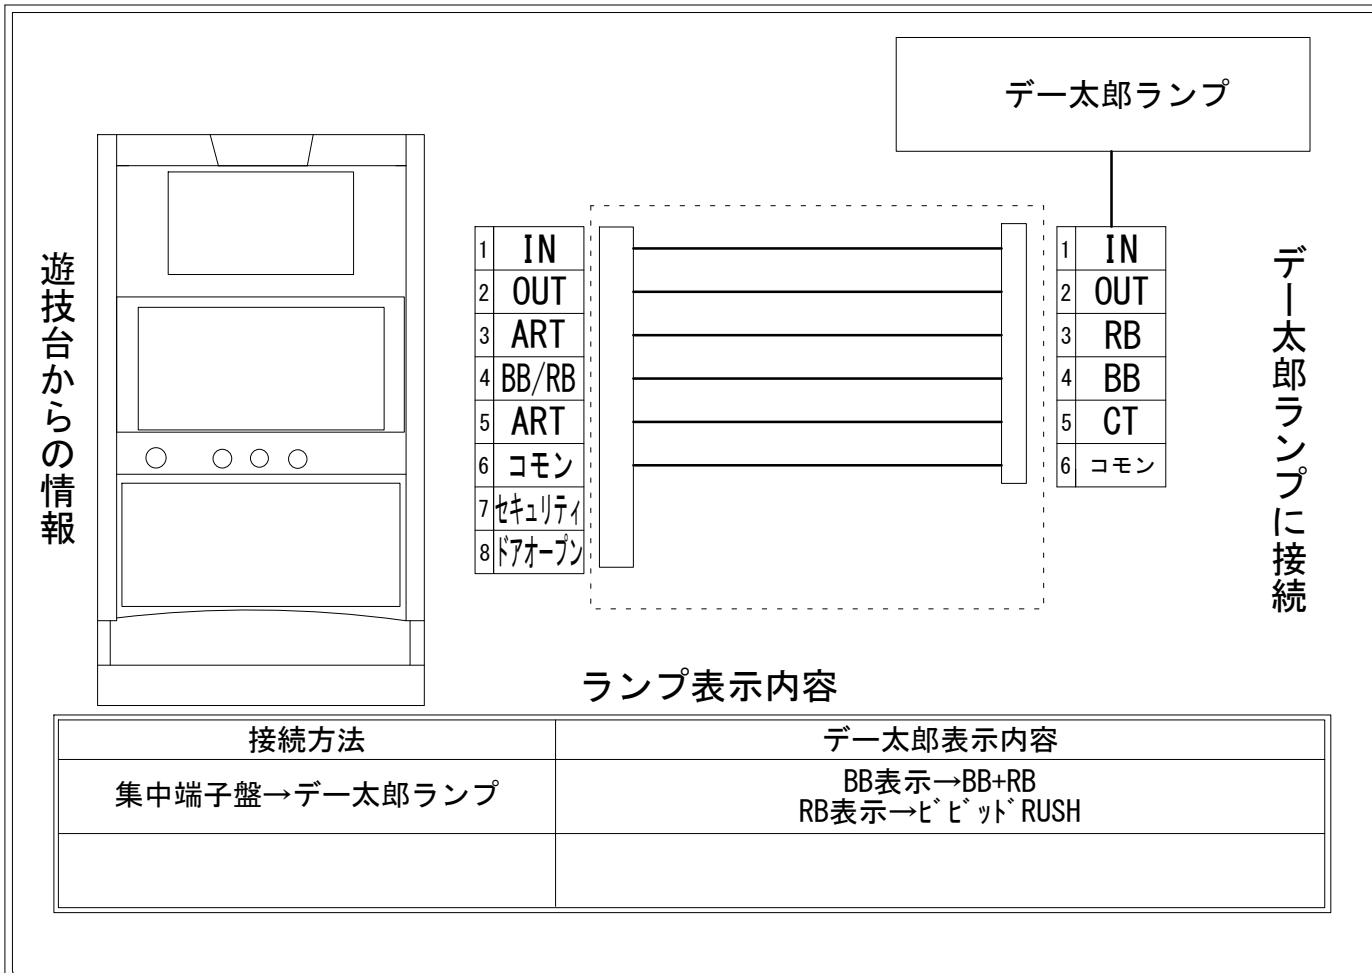

メーカー名	三洋物産		
機種名	ビビッドレッド・オペレーション		
遊技タイプ	A+ARTタイプ		
出力情報	あり	なし	ワンショット ・ 連続 ・ その他

接続方法

台情報出力

端子番号	情報名	出力内容
①	メダル投入	メダル投入時出力
②	メダル払出	メダル払出時出力
③	外部出力1	ビビッドRUSH
④	外部出力2	ビッグボーナス+レギュラーボーナス
⑤	外部出力3	ビビッドRUSH
⑥	リレーコモン	
⑦	外部出力4	セキュリティ
⑧	外部出力5	ドアオープン