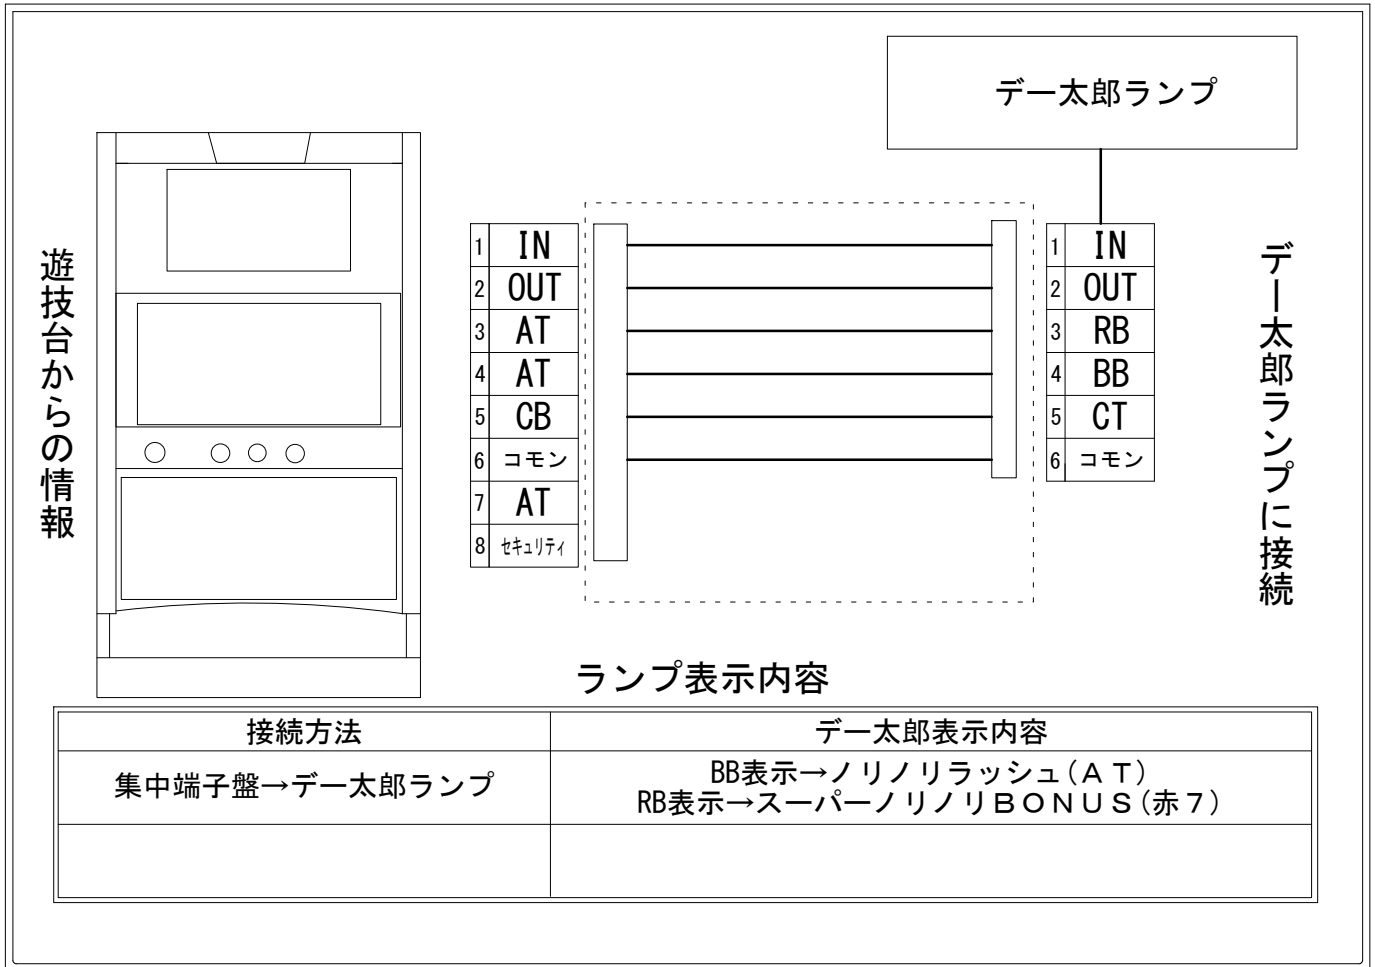

デー太郎（パチスロ） 取付配線資料 2015年09月25日 08

メーカー名	三洋物産		
機種名	パチスロクジラッキー		
遊技タイプ	ATタイプ		
出力情報	あり	なし	ワンショット ・ 連続 ・ その他

接続方法

台情報出力

端子番号	情報名	出力内容
①	メダル投入	メダル投入時出力
②	メダル払出	メダル払出時出力
③	外部出力1	スーパーノリノリBONUS(赤7)
④	外部出力2	ノリノリラッシュ(AT) ※BONUS時はOFF
⑤	外部出力3	CB作動中
⑥	リレーコモン	
⑦	外部出力4	スーパーノリノリBONUS(赤7)
⑧	外部出力5	セキュリティ信号