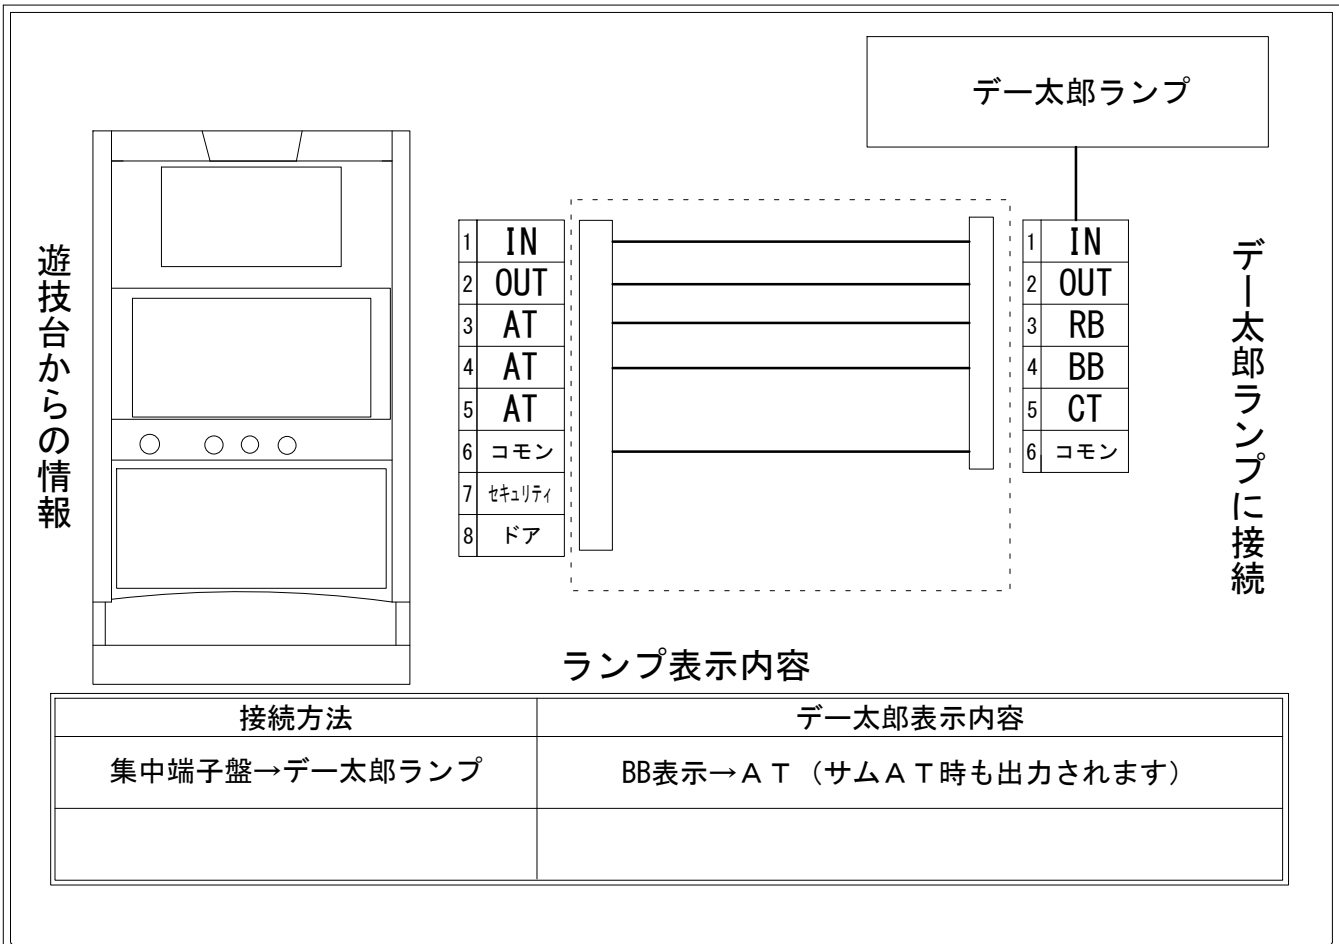

デー太郎（パチスロ） 取付配線資料 2014年09月12日 03

メーカー名	三洋		
機種名	パチスロ大海物語 withT-ARA		
遊技タイプ	A Tタイプ		
出力情報	あり	なし	ワンショット ・ 連続 ・ その他

接続方法

台情報出力

端子番号	情報名	出力内容
①	メダル投入	メダル投入時出力
②	メダル払出	メダル払出時出力
③	外部出力1	サムA T
④	外部出力2	A T（サムA T時も出力されます）
⑤	外部出力3	A T（サムA T時も出力されます）
⑥	リレーコモン	
⑦	外部出力4	セキュリティー信号
⑧	外部出力5	ドアオープン時信号出力