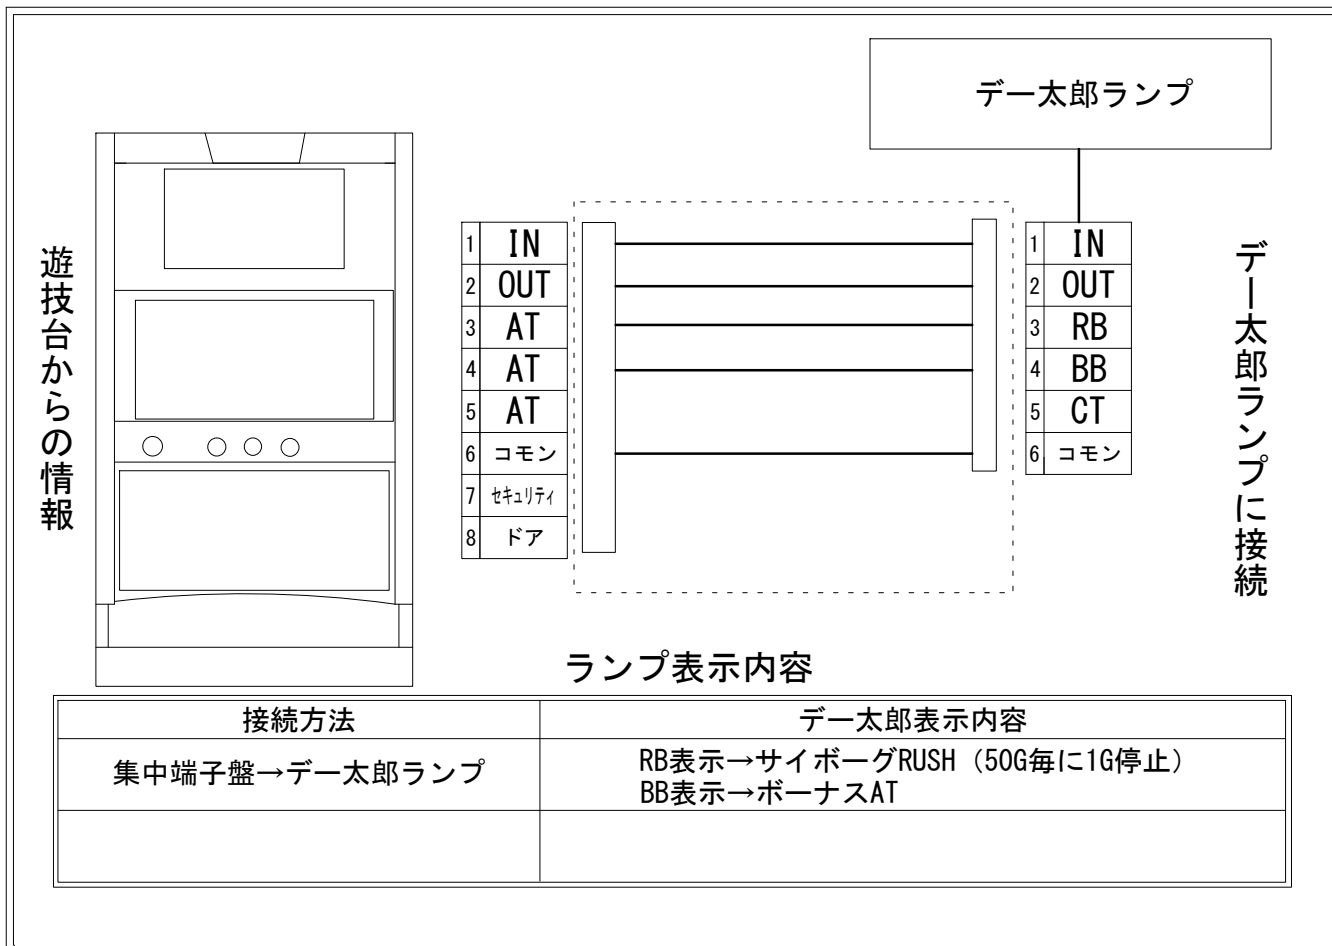

デー太郎（パチスロ） 取付配線資料 2014年06月26日 02

メーカー名	三洋		
機種名	パチスロサイボーグ009		
遊技タイプ	ATタイプ		
出力情報	あり	なし	ワンショット ・ 連続 ・ その他

接続方法

台情報出力

端子番号	情報名	出力内容
①	メダル投入	メダル投入時出力
②	メダル払出	メダル払出時出力
③	外部出力1	サイボーグRUSH（作動期間中出力 50G毎に1G間出力が停止）
④	外部出力2	ボーナスAT（作動期間中出力）
⑤	外部出力3	サイボーグRUSH（作動期間中出力）
⑥	リレーコモン	
⑦	外部出力4	セキュリティー信号
⑧	外部出力5	ドアオープン時信号出力