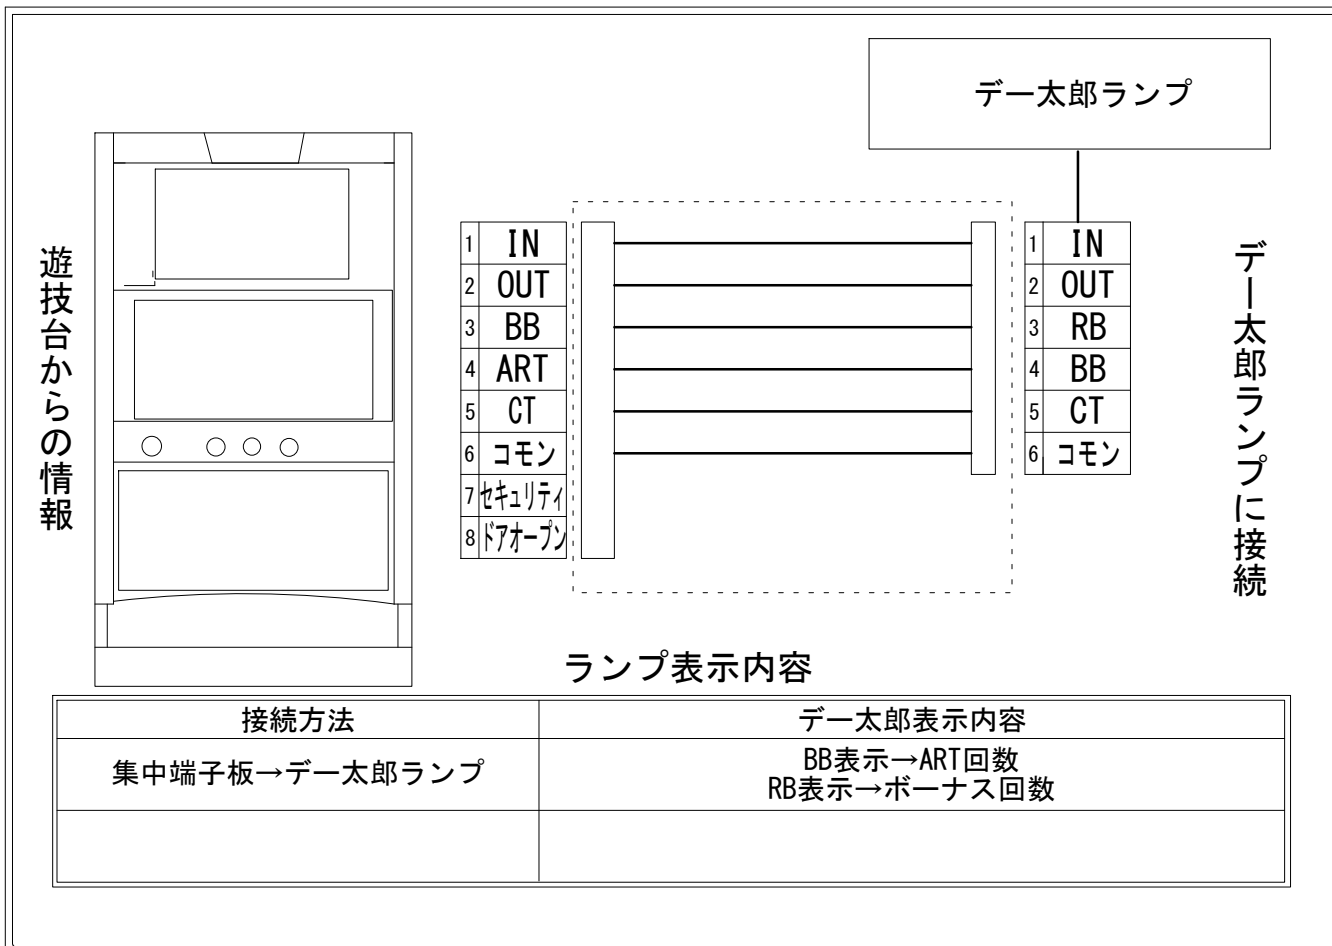

デー太郎（パチスロ） 取付配線資料 2018年11月27日 01

メーカー名	サンセイ R & D		
機種名	巨人の星～情熱編～		
遊技タイプ	A+ART		
出力情報	あり	なし	ワンショット ・ 連続 ・ その他

接続方法

台情報出力

端子番号	情報名	出力内容
①	メダル投入	メダル投入信号
②	メダル払出	メダル払出信号
③	外部出力1	ボーナス回数信号 ボーナス開始から終了まで
④	外部出力2	ART回数信号 ART(開始～終了)1セットごとに出力
⑤	外部出力3	未使用
⑥	リレーコモン	
⑦	外部出力4	セキュリティ信号
⑧	外部出力5	ドアオープン信号