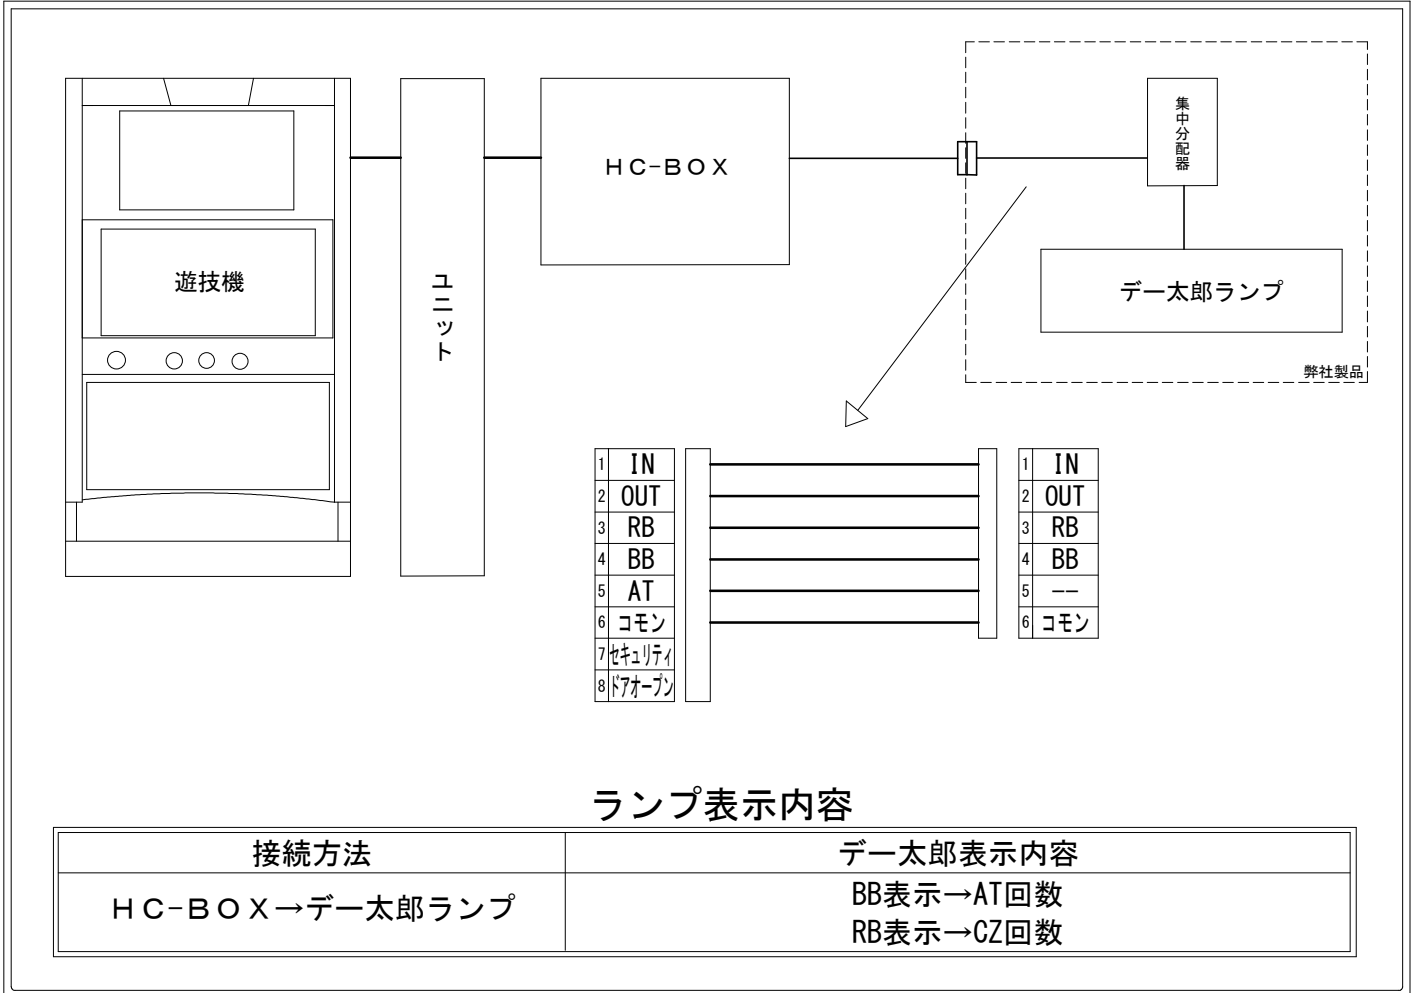

デー太郎（パチスロ） 取付配線資料 2023年06月27日 24

メーカー名	SANKYO		
機種名	からくりサーカス		
遊技タイプ	AT		
出力情報	あり ・ なし	ワンショット ・ 連続	その他

接続方法

ランプ表示内容

接続方法	デー太郎表示内容
HC-BOX → デー太郎ランプ	BB表示 → AT回数 RB表示 → CZ回数

台情報出力

番号	情報名	出力内容
①	メダル投入	メダル投入時
②	メダル払出	メダル払出時
③	RB	CZ「機械仕掛けの神」、上位CZ「運命の一劇」
④	BB	AT「からくりサーカス/超からくりサーカス」開始時にON、終了時にOFF ※ON状態で49ゲーム経過時にOFF、2ゲーム後にON
⑤	AT	なし
⑥	コモン	
⑦	セキュリティ	通信エラー、RWMクリア、設定確認中、設定変更中、コンプリート機能作動
⑧	ドアオープン	ドア開放中

※外部出力の詳細は遊技機メーカーにお問い合わせ下さい。