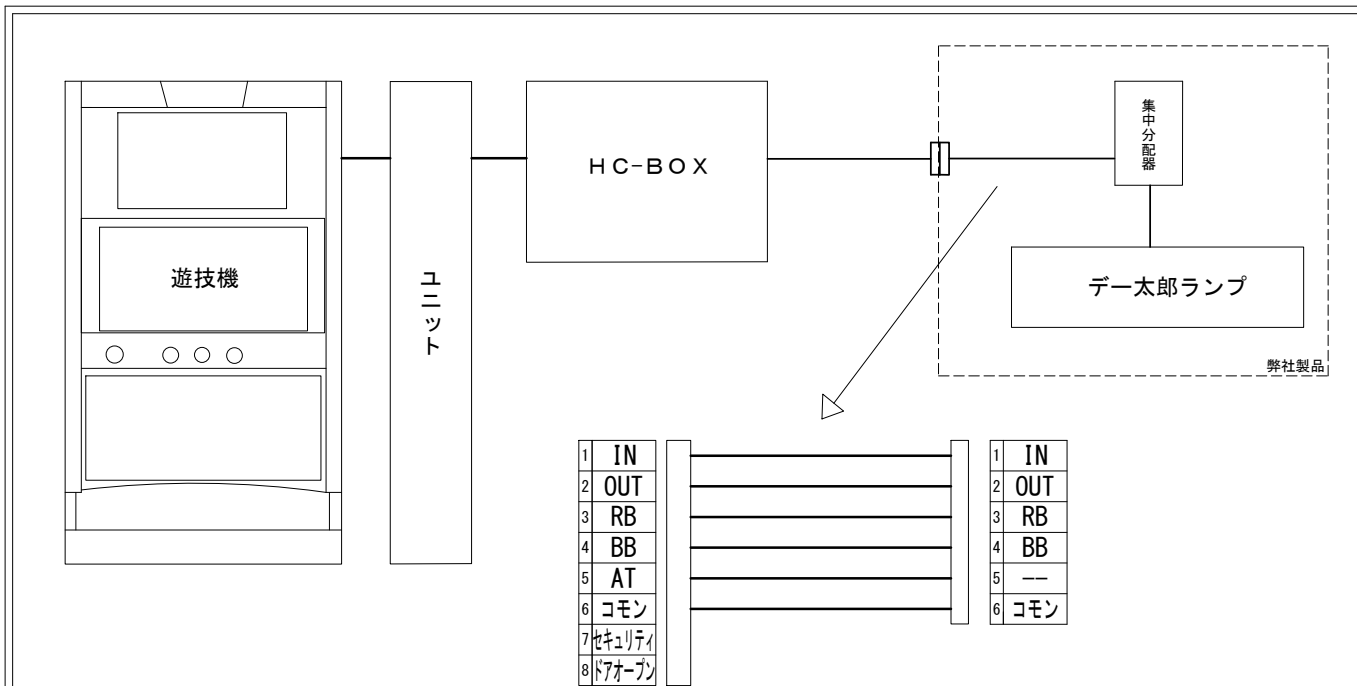

# デー太郎（パチスロ） 取付配線資料 2022年11月14日 22

メーカー名	SANKYO		
機種名	革命機ヴァルヴレイヴ		
遊技タイプ	AT		
出力情報	あり ・ なし	ワンショット ・ 連続	その他

## 接続方法

## ランプ表示内容

接続方法	デー太郎表示内容
HC-BOX → デー太郎ランプ	BB表示 → 革命BONUS / (超) 革命RUSH / エンディング 回数 RB表示 → 決戦BONUS 回数

## 台情報出力

番号	情報名	出力内容
①	メダル投入	メダル投入時
②	メダル払出	メダル払出時
③	RB	決戦BONUS
④	BB	革命BONUS / (超) 革命RUSH / エンディング
⑤	AT	CZ (Vチャレンジ)
⑥	コモン	
⑦	セキュリティ	通信エラー、RWMクリア、設定確認中、設定変更中、コンプリート機能作動
⑧	ドアオープン	ドア開放中

※外部出力の詳細は遊技機メーカーにお問い合わせ下さい。