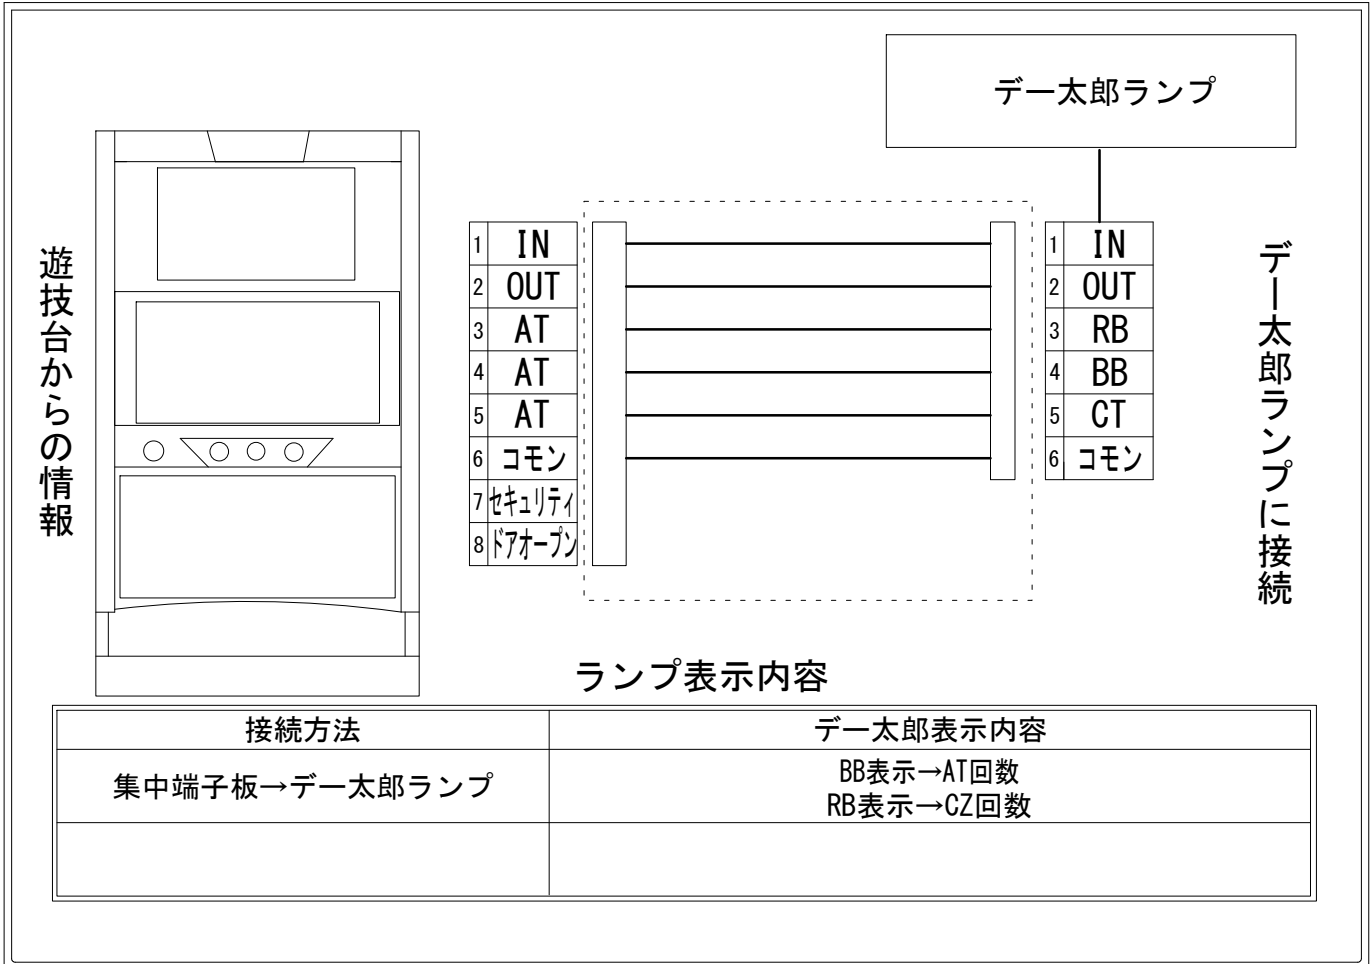

デー太郎（パチスロ） 取付配線資料 2021年04月14日 19

メーカー名	三共		
機種名	マクロスデルタ		
遊技タイプ	A T		
出力情報	あり	なし	ワンショット ・ 連続 ・ その他

接続方法

ランプ表示内容

接続方法	デー太郎表示内容
集中端子板→デー太郎ランプ	BB表示→AT回数 RB表示→CZ回数

台情報出力

端子番号	情報名	出力内容
①	メダル投入	メダル投入時
②	メダル払出	メダル払出時
③	外部出力1	C Z (VALKYRIE ZONE)
④	外部出力2	A T (WALKURE CHANCE 押し順+ 10回毎に+)
⑤	外部出力3	A T 初当り
⑥	リレーコモン	
⑦	外部出力4	設定変更中、設定確認中、E2~E5発生中
⑧	外部出力5	ドア開放の間

※外部出力1、2、4、5について詳細はメーカーに問い合わせてください。