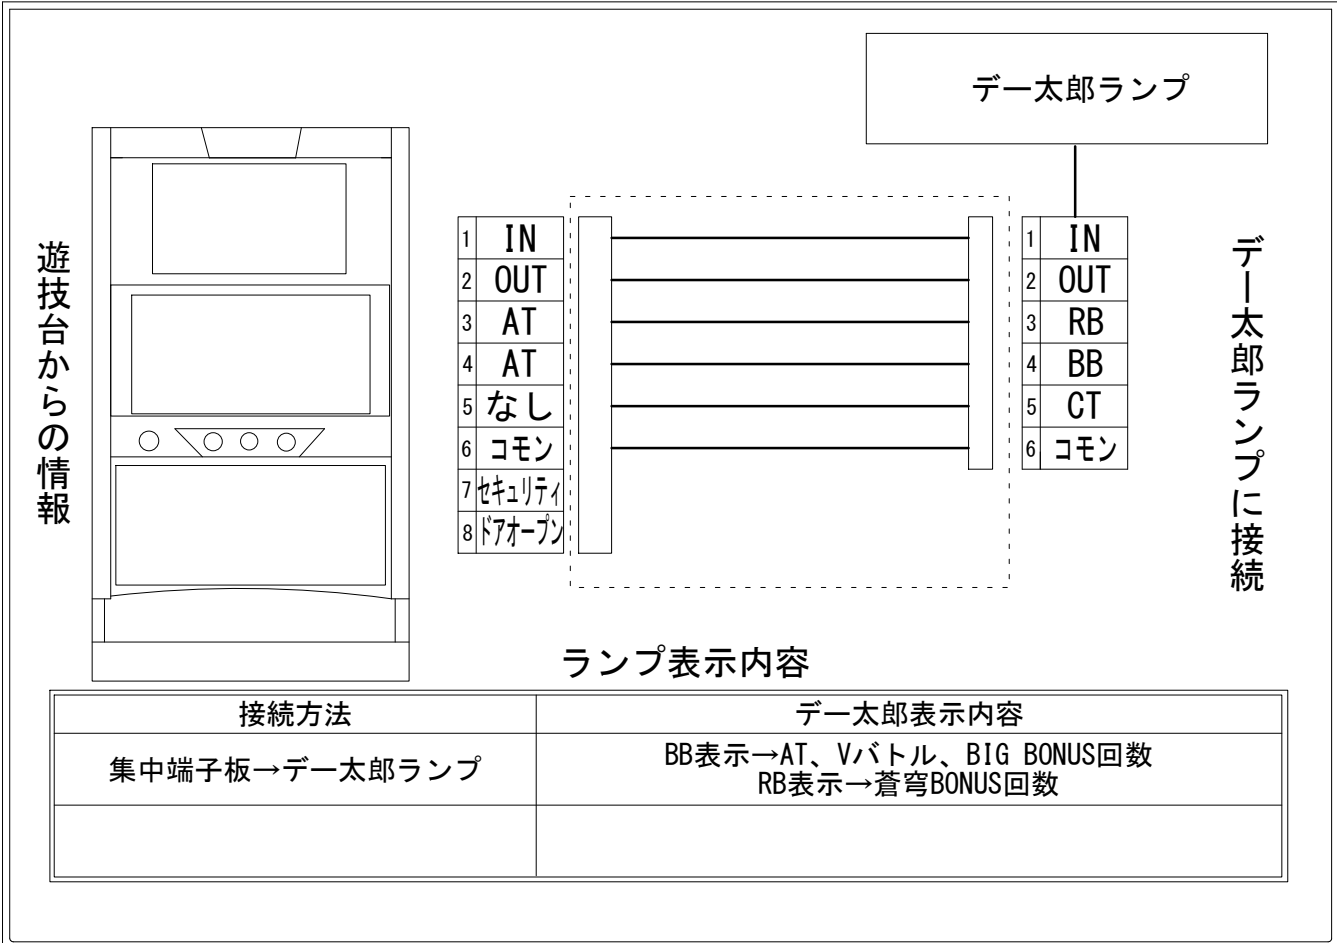

デー太郎（パチスロ） 取付配線資料 2019年10月29日 17

メーカー名	三共		
機種名	蒼穹のファフナーEXODUS		
遊技タイプ	AT		
出力情報	あり	なし	ワンショット ・ 連続 ・ その他

接続方法

台情報出力

端子番号	情報名	出力内容
①	メダル投入	メダル投入時
②	メダル払出	メダル払出時
③	外部出力1	蒼穹BONUS開始時にON、終了時にOFF
④	外部出力2	Vバトル開始時のレバーでON、リール回転時にOFF AT (COMBO、Vバトル、Vアタック、蒼穹作戦、ドロップキック、クワックンチャージ、EXODUS LOOP、蒼穹BIG BONUS、ザイBIG BONUS、ニヒBIG BONUS) 中にON、終了時にOFF AT50G消化時のレバーでOFF、次のゲームのレバーでON AT中のBIG BONUS (蒼穹BIG BONUS、ザイBIG BONUS、ニヒBIG BONUS) 準備状態移行時にOFF、BIG BONUS開始時にON
⑤	外部出力3	未使用
⑥	リレーコモン	
⑦	外部出力4	設定変更中、設定確認中、E2～E5発生中
⑧	外部出力5	ドア開放の間

※外部出力1、2、4、5について詳細はメーカーに問い合わせてください。