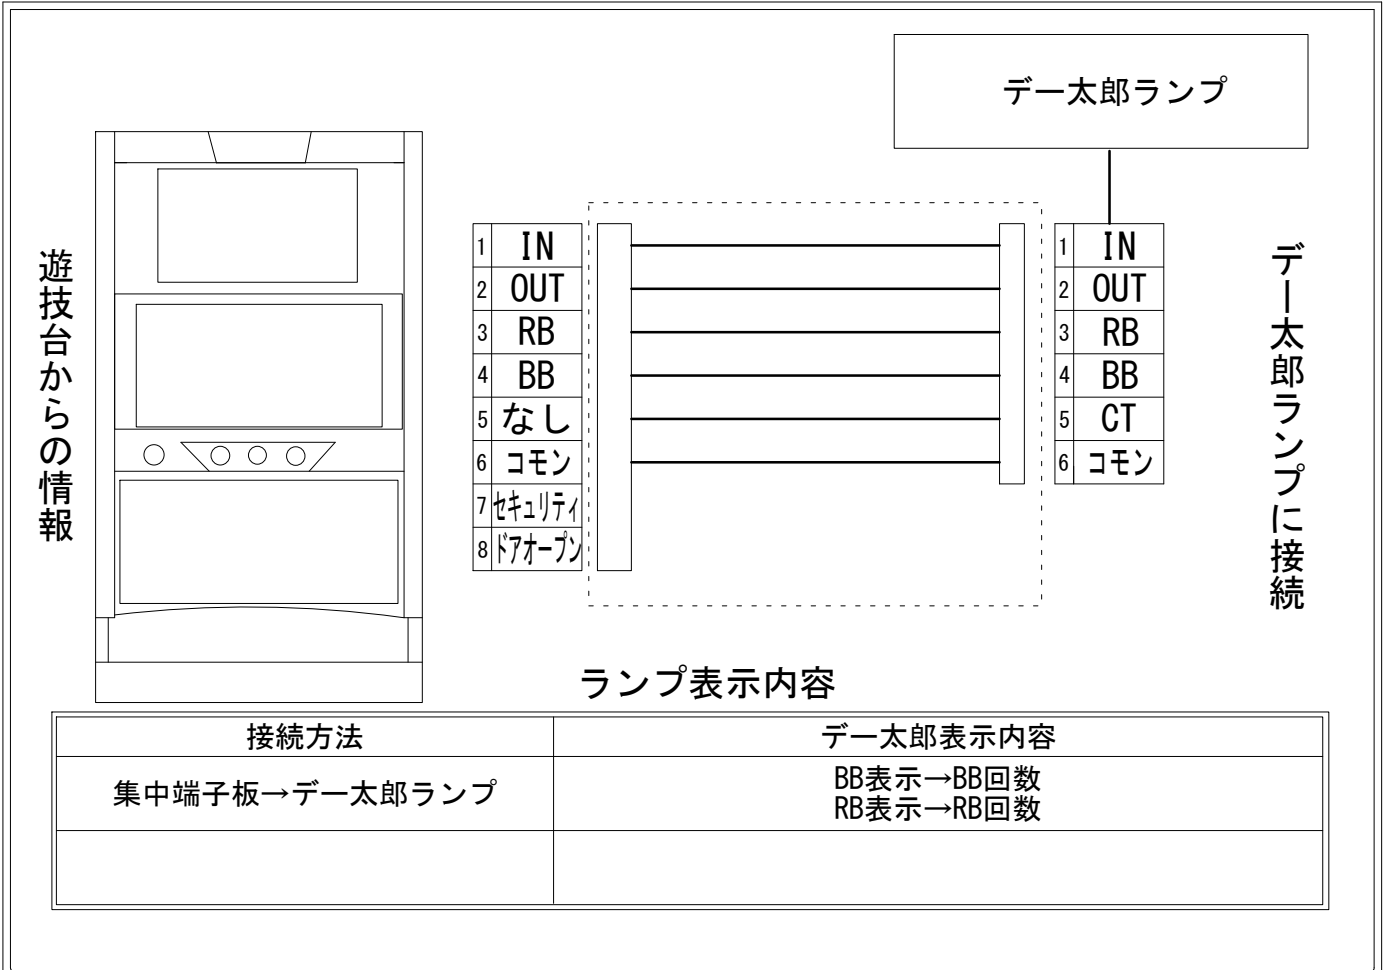

メーカー名	三共		
機種名	フィーバークィーンII		
遊技タイプ	A+RT		
出力情報	あり	なし	ワンショット ・ 連続 ・ その他

接続方法

台情報出力

端子番号	情報名	出力内容
①	メダル投入	メダル投入時
②	メダル払出	メダル払出時
③	外部出力1	RB開始から終了まで
④	外部出力2	BB開始から終了まで
⑤	外部出力3	未使用
⑥	リレーコモン	
⑦	外部出力4	設定変更中、設定確認中、E2～E5発生中
⑧	外部出力5	ドア開放の間

※外部出力1、2、4、5について詳細はメーカーに問い合わせてください。