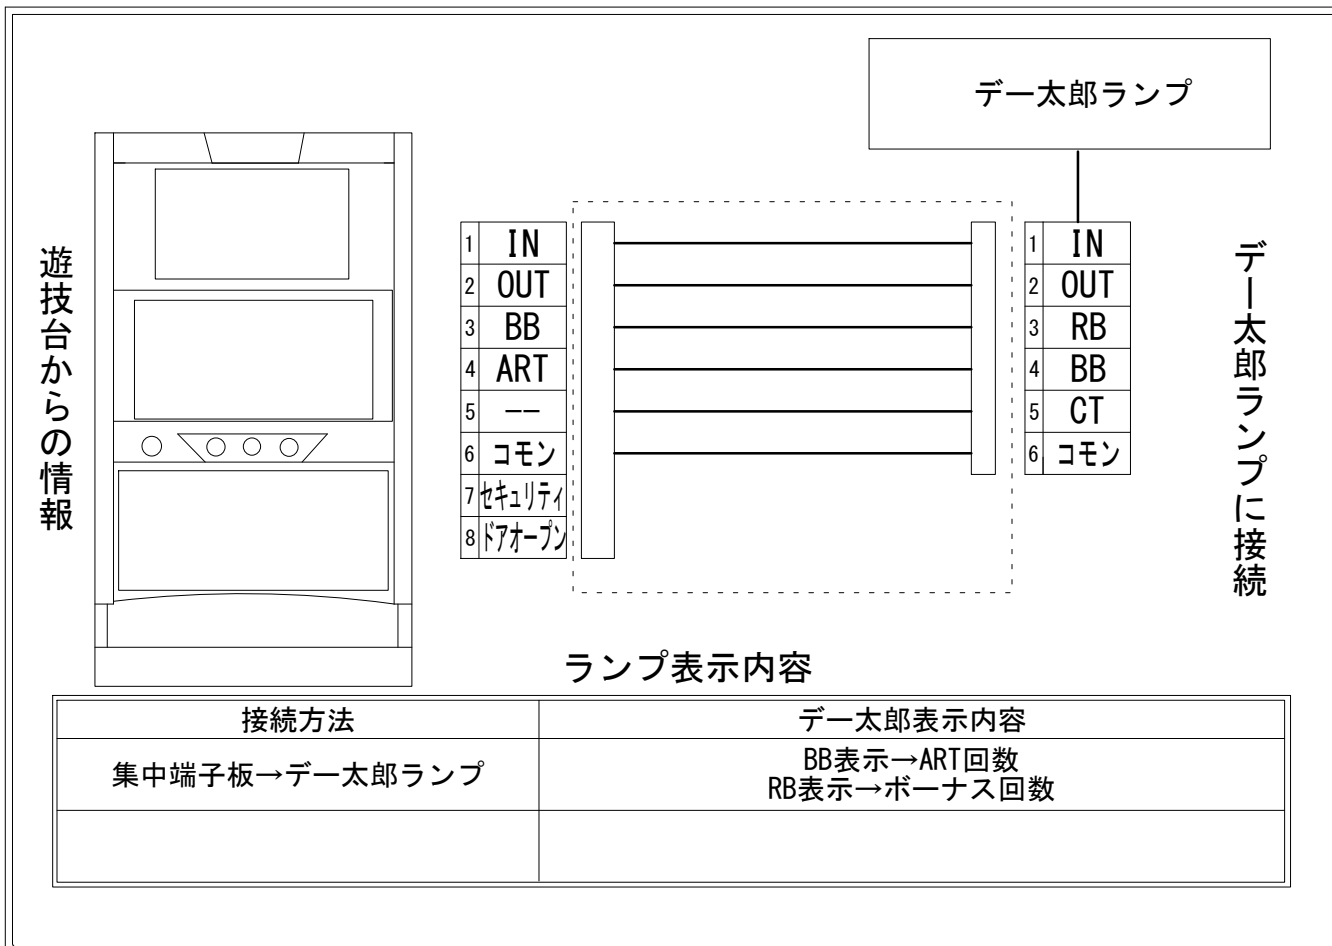

デー太郎（パチスロ） 取付配線資料 2018年03月08日 13

メーカー名	三共		
機種名	マイケル・ジャクソン		
遊技タイプ	ART		
出力情報	あり	なし	ワンショット
			連続
			その他

接続方法

台情報出力

端子番号	情報名	出力内容
①	メダル投入	メダル投入時
②	メダル払出	メダル払出時
③	外部出力1	ボーナス回数 ボーナス開始から終了まで
④	外部出力2	ART回数 ART中から終了まで ART49G消化まで 1G終了時からARTボーナス開始まで ボーナス終了1G
⑤	外部出力3	未使用
⑥	リレーコモン	
⑦	外部出力4	設定変更中、設定確認中、E2～E5発生中
⑧	外部出力5	ドア開放の間

※外部出力1、2、4、5について詳細はメーカーにお問い合わせください。