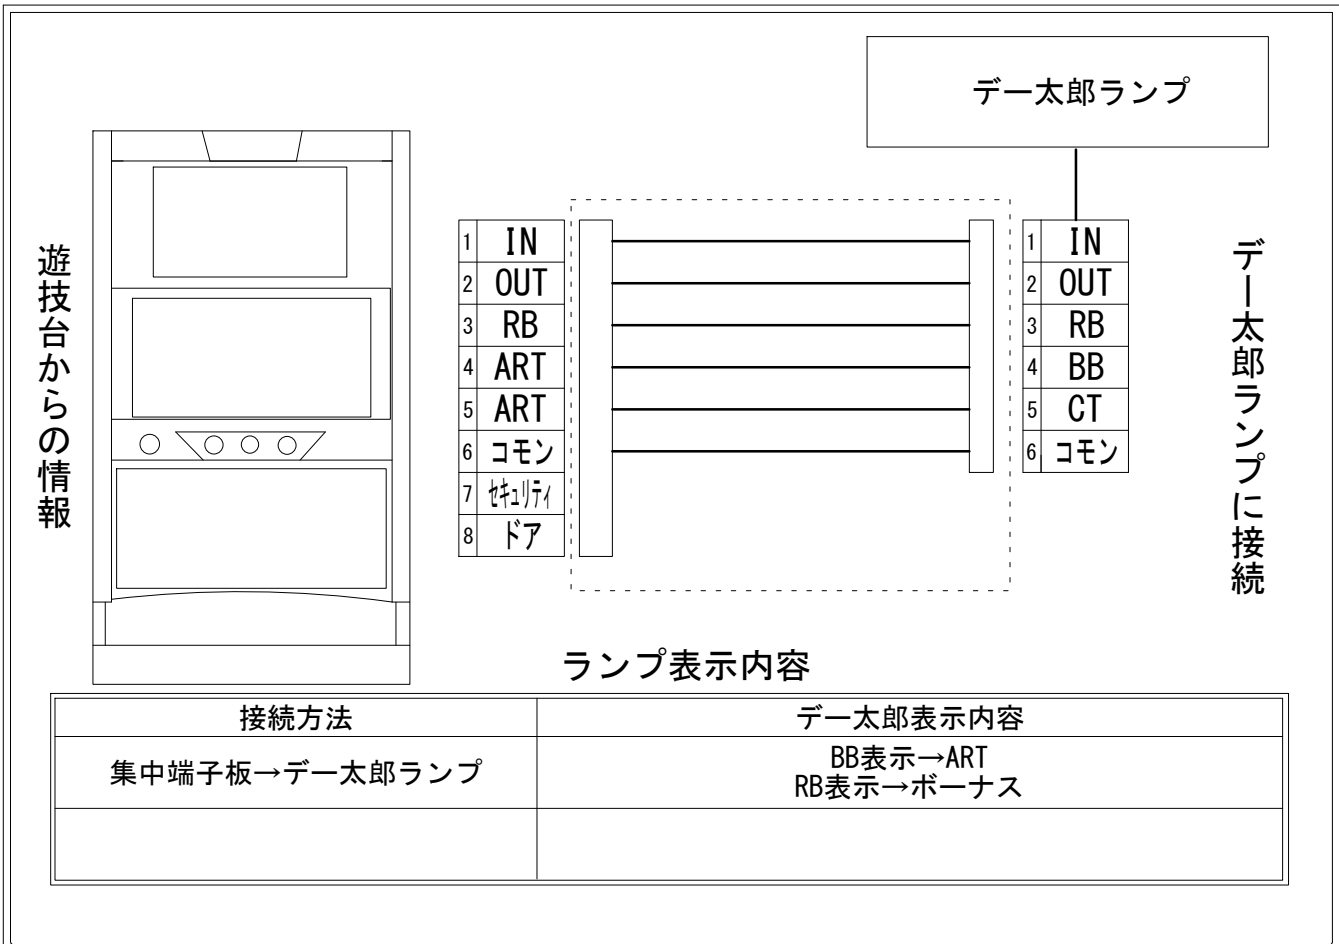

# デー太郎（パチスロ） 取付配線資料 2016年12月08日 08

メーカー名	三共		
機種名	涼宮ハルヒの憂鬱		
遊技タイプ	A+ART		
出力情報	あり	なし	ワンショット
			連続
			その他

## 接続方法

## 台情報出力

端子番号	情報名	出力内容
①	メダル投入	メダル投入時
②	メダル払出	メダル払出時
③	外部出力1	ボーナス開始から終了までON
④	外部出力2	ART開始から終了までON、ART50G消化毎にOFF2秒後ON、ART中ボーナス終了後ART復帰時にON
⑤	外部出力3	ハレ晴れCHANCE初期配当ルーレット時に約2秒間ON
⑥	リレーコモン	
⑦	外部出力4	セキュリティ信号
⑧	外部出力5	ドア開放信号