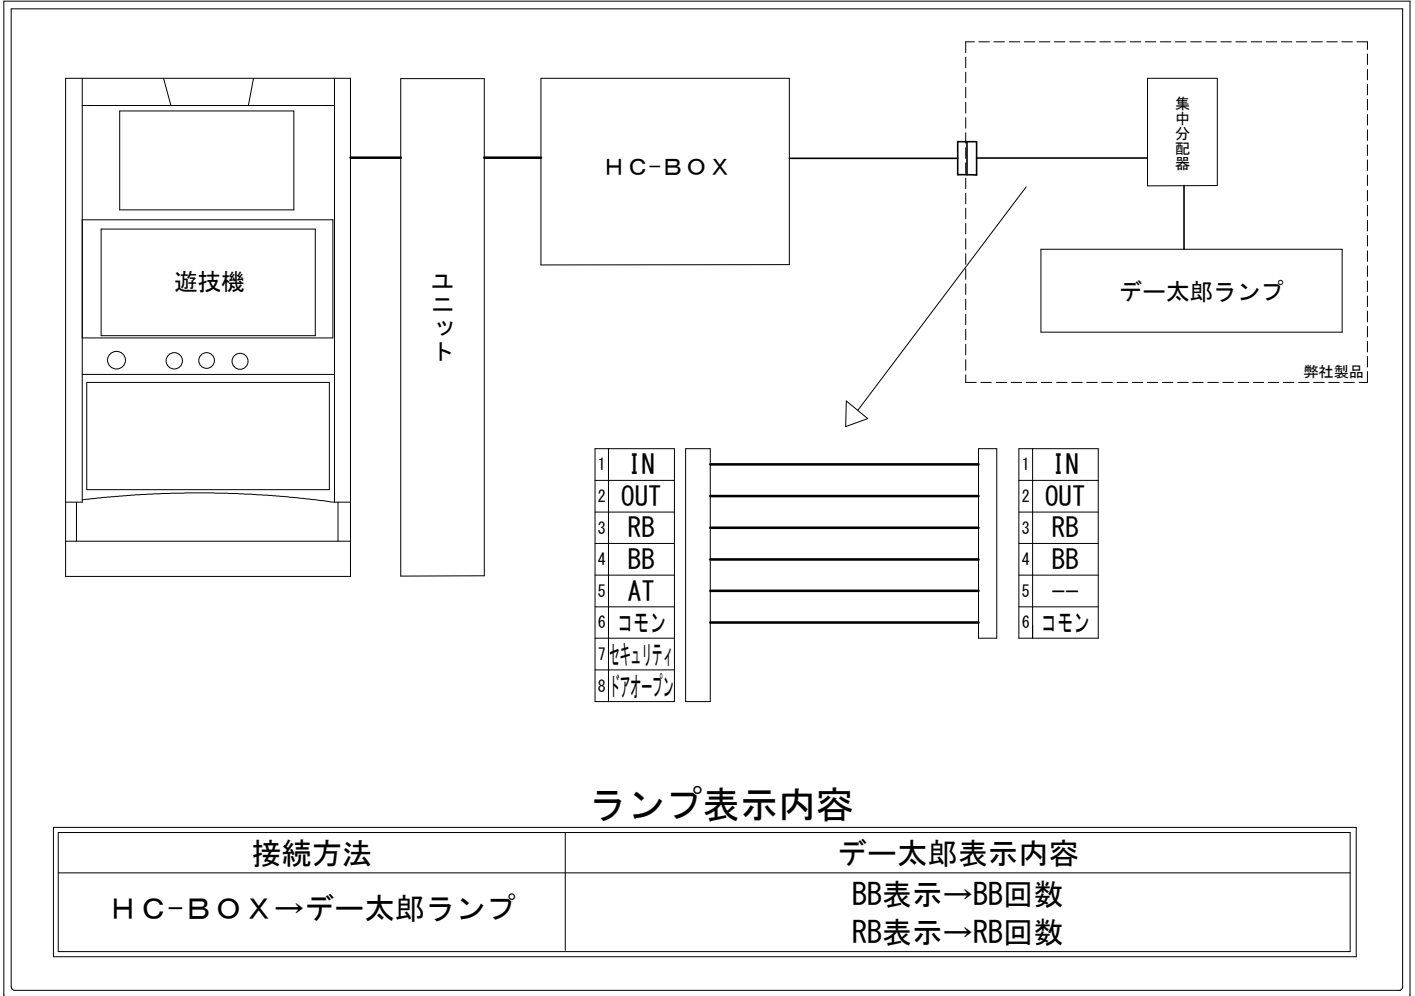

メーカー名	サミー		
機種名	スマスロ痛いのは嫌なので防御力に極振りしたいと思います。		
遊技タイプ	A T		
出力情報	あり ・ なし	ワンショット ・ 連続	その他

接続方法

ランプ表示内容

接続方法	デー太郎表示内容
HC-BOX → デー太郎ランプ	BB表示 → BB回数 RB表示 → RB回数

台情報出力

番号	情報名	出力内容
①	メダル投入	メダル投入時に出力
②	メダル払出	メダル払出時に出力
③	RB	RB回数
④	BB	BB (各ビッグボーナス)回数
⑤	AT	未使用
⑥	コモン	
⑦	セキュリティ	設定変更中、設定確認中、エラー表示中、コンプリート機能作動中
⑧	ドアオープン	ドアオープン中に出力

※外部出力の詳細は遊技機メーカーにお問い合わせ下さい。