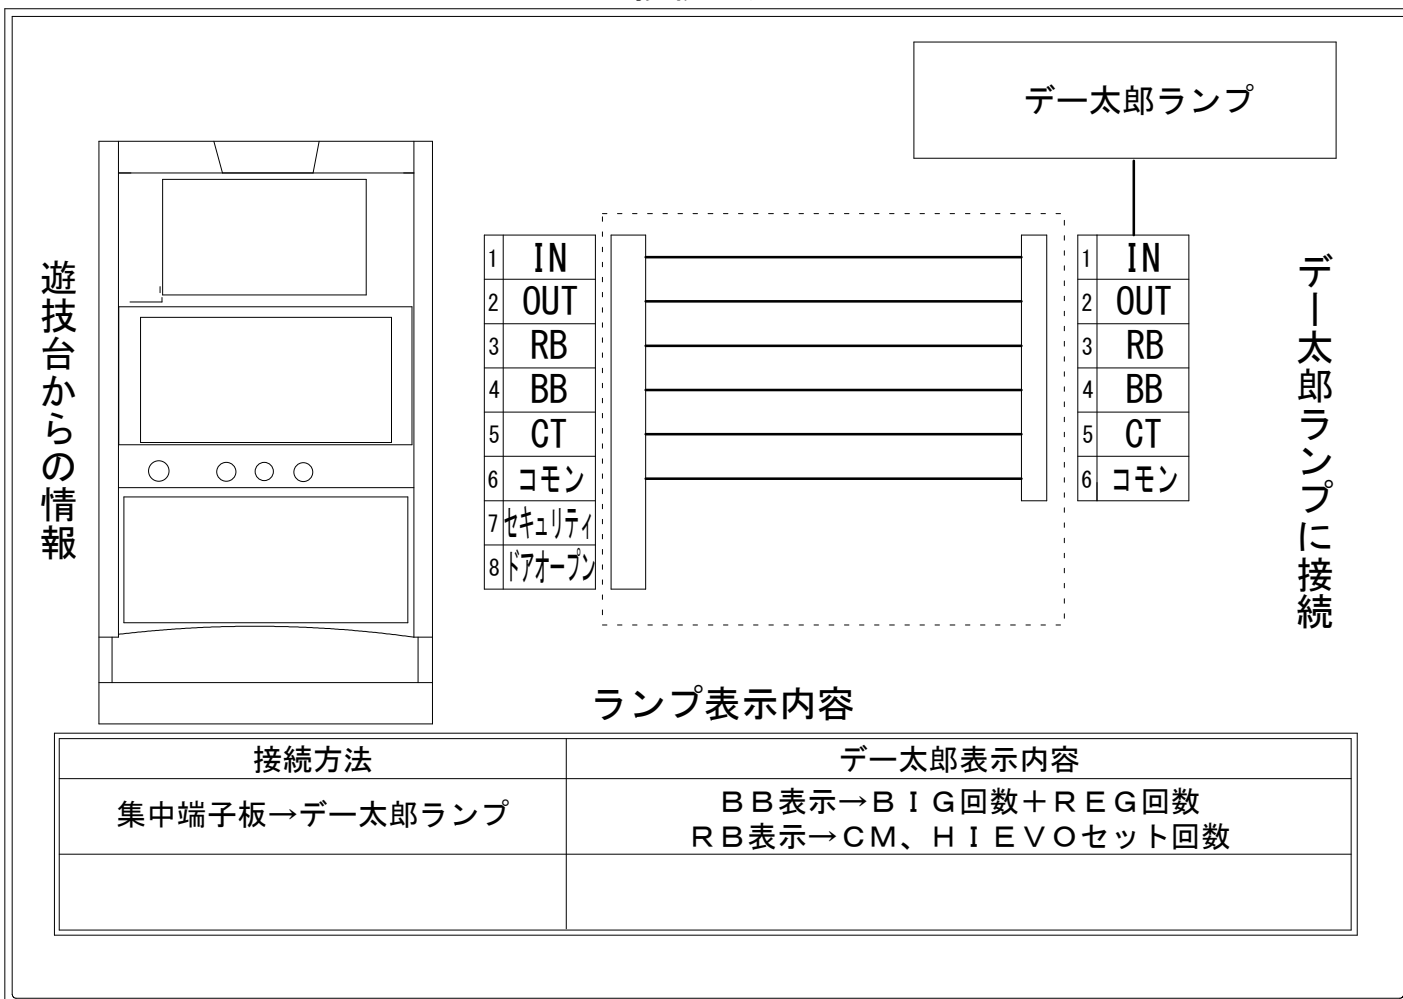

メーカー名	サミー		
機種名	パチスロ交響詩篇エウレカセブン HI-EVOLUTION ZERO TYPE-ART		
遊技タイプ	A + A R T		
出力情報	あり	なし	ワンショット ・ 連続 ・ その他

接続方法

ランプ表示内容

接続方法	デー太郎表示内容
集中端子板→デー太郎ランプ	BB表示→BIG回数+REG回数 RB表示→CM、HIEVOセット回数

台情報出力

端子番号	情報名	出力内容
①	メダル投入	メダル投入信号
②	メダル払出	メダル払出信号
③	外部出力1	『コーリアンモード(CM)・HI-EVO MODE(HIEVO)』のセット回数カウント
④	外部出力2	『BIG回数』『REG回数』カウント
⑤	外部出力3	未使用
⑥	リレーコモン	
⑦	外部出力4	セキュリティ信号
⑧	外部出力5	ドアオープン信号