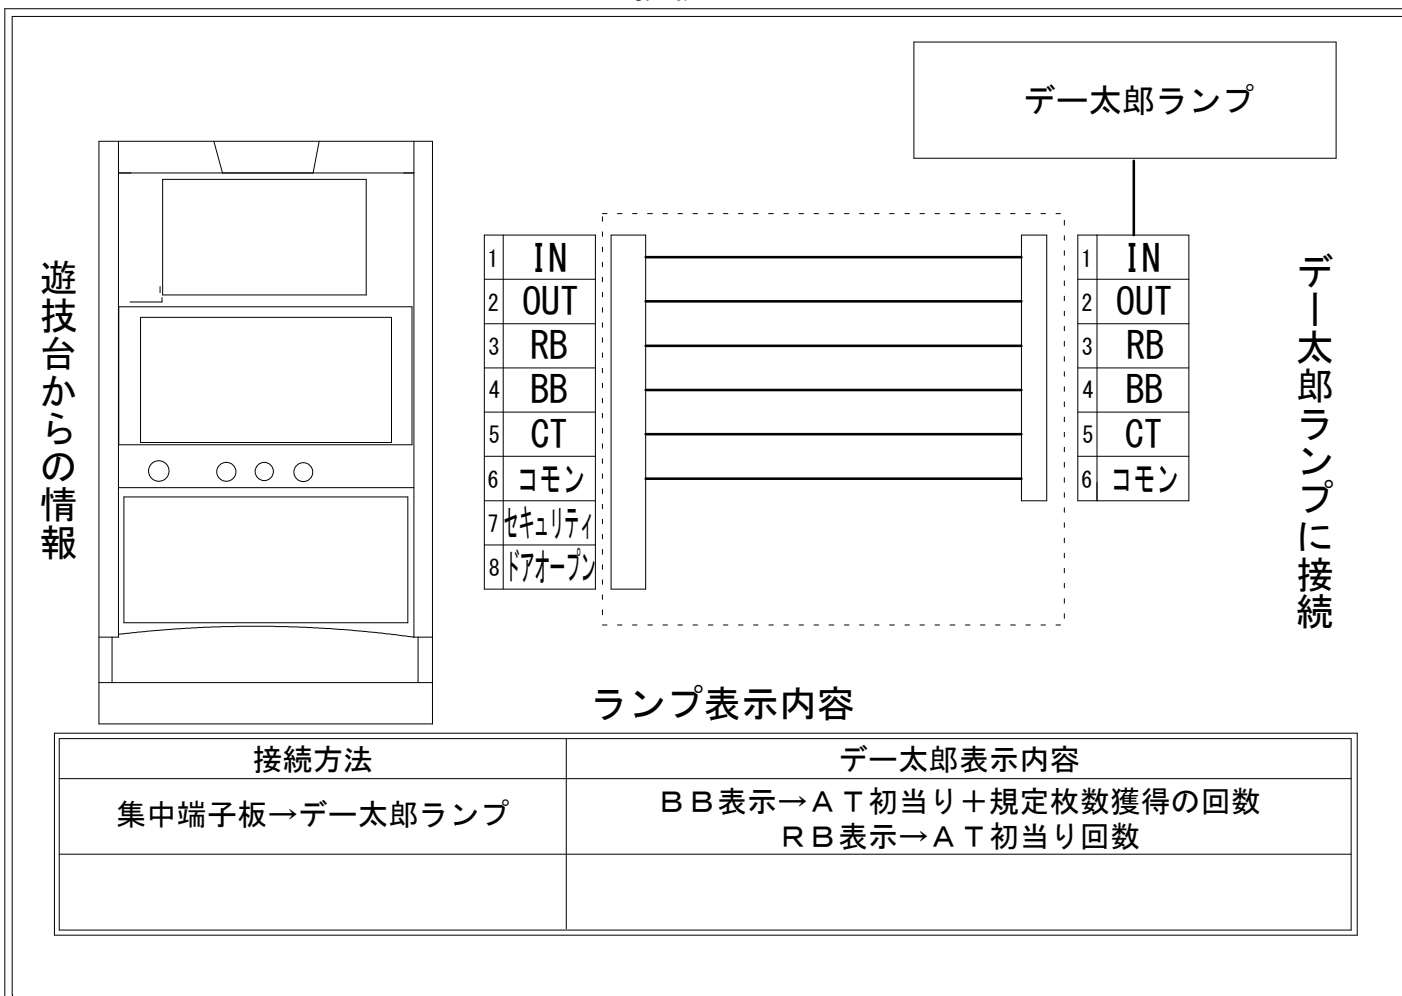

メーカー名	サミー		
機種名	傷物語-始マリノ刻-		
遊技タイプ	A T		
出力情報	あり	なし	ワンショット ・ 連続 ・ その他

接続方法

台情報出力

端子番号	情報名	出力内容
①	メダル投入	メダル投入信号
②	メダル払出	メダル払出信号
③	外部出力1	『A T』 初当り回数のカウント
④	外部出力2	『A T』 初当り回数、規定枚数獲得回数、『狂鬼の血闘ヲ終わラセルな』突入の回数及びエンディング到達の回数をカウント
⑤	外部出力3	未使用
⑥	リレーコモン	
⑦	外部出力4	セキュリティ信号
⑧	外部出力5	ドアオープン信号