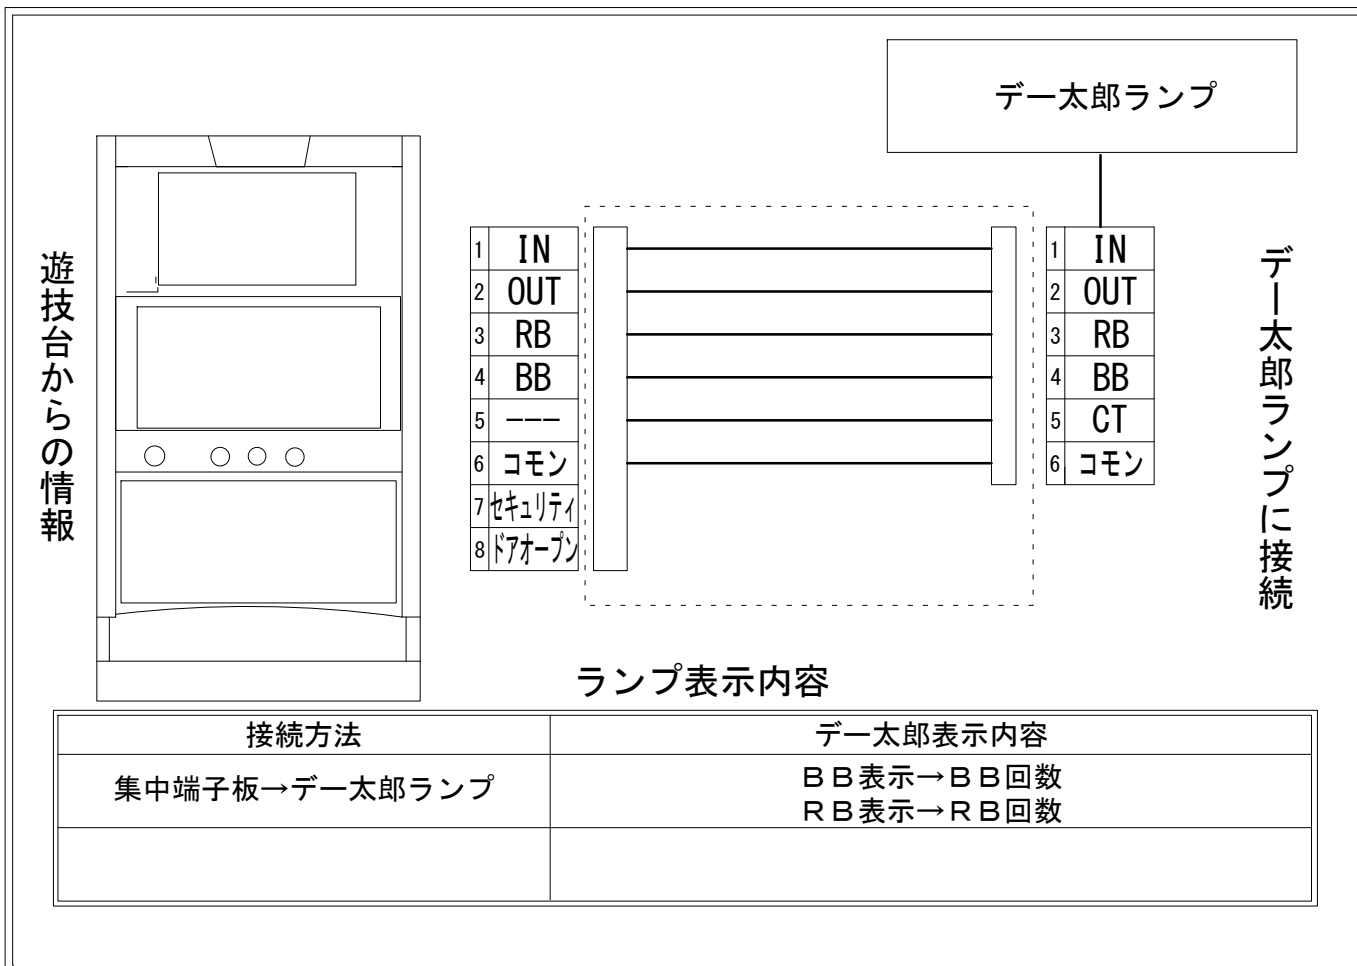

デー太郎（パチスロ） 取付配線資料 2022年09月27日 60

メーカー名	サミー		
機種名	RYUKYU Beat-30		
遊技タイプ	AT		
出力情報	あり	なし	ワンショット ・ 連続 ・ その他

接続方法

ランプ表示内容

接続方法	デー太郎表示内容
集中端子板→デー太郎ランプ	BB表示→BB回数 RB表示→RB回数

台情報出力

端子番号	情報名	出力内容
①	メダル投入	メダル投入信号
②	メダル払出	メダル払出信号
③	外部出力1	レギュラーボーナス回数をカウント
④	外部出力2	ビッグボーナス回数をカウント(ハイパービッグボーナスを含む)
⑤	外部出力3	未使用
⑥	リレーコモン	
⑦	外部出力4	セキュリティ信号
⑧	外部出力5	ドアオープン信号