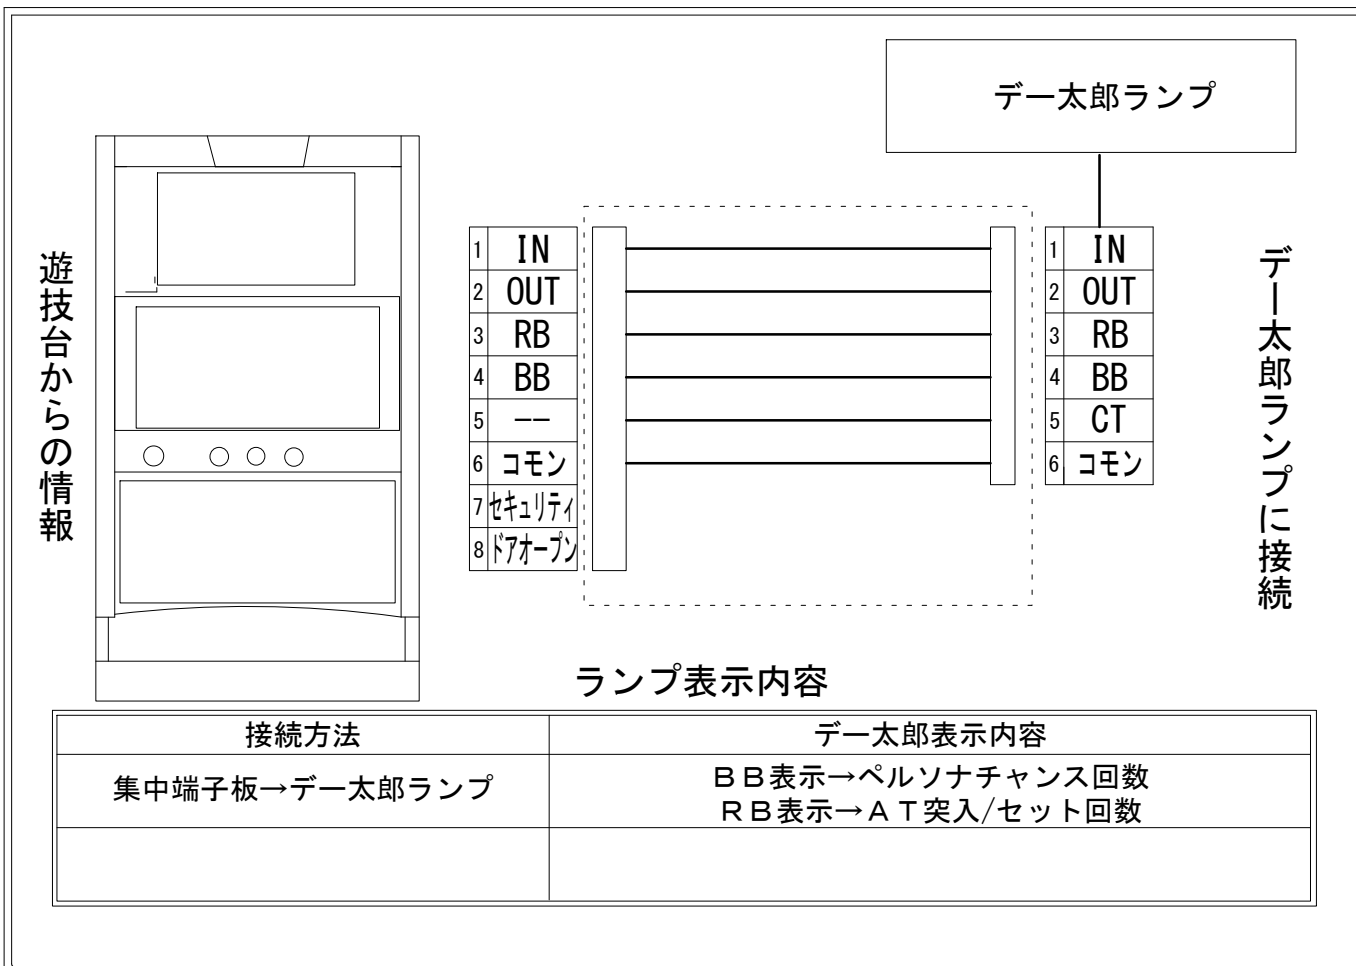

デー太郎（パチスロ）取付配線資料 2022年08月30日 59

メーカー名	サミー		
機種名	ペルソナ5		
遊技タイプ	A T		
出力情報	あり	なし	ワンショット ・ 連続 ・ その他

接続方法

ランプ表示内容

接続方法	デー太郎表示内容
集中端子板→デー太郎ランプ	BB表示→ペルソナチャンス回数 RB表示→A T突入/セット回数

台情報出力

端子番号	情報名	出力内容
①	メダル投入	メダル投入信号
②	メダル払出	メダル払出信号
③	外部出力1	A T突入およびセット回数のカウント
④	外部出力2	ペルソナチャンス当選回数のカウント
⑤	外部出力3	未使用
⑥	リレーコモン	
⑦	外部出力4	セキュリティ信号
⑧	外部出力5	ドアオープン信号