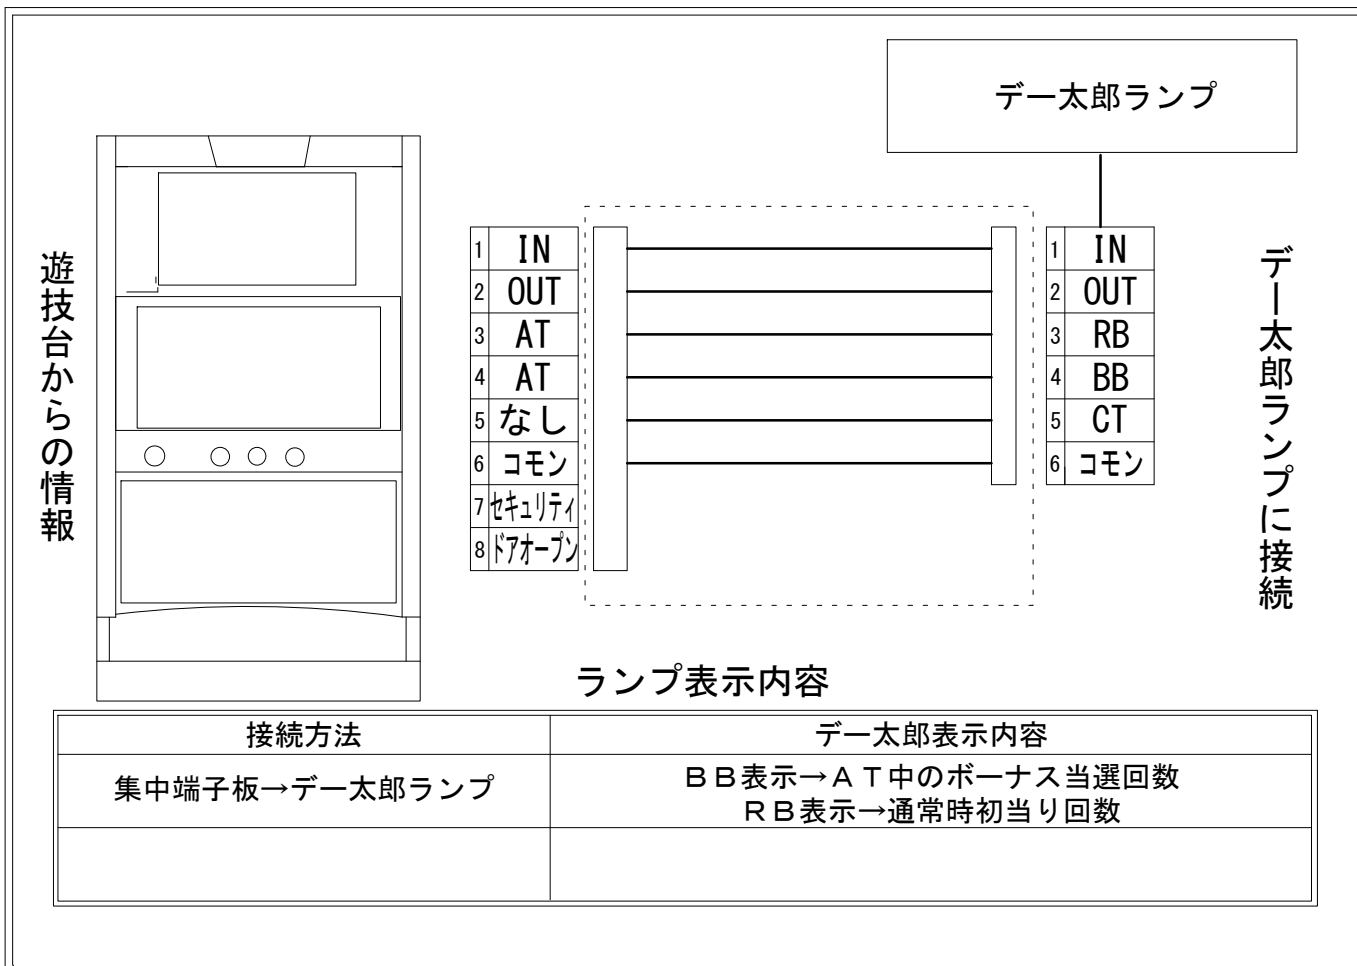

デー太郎（パチスロ）取付配線資料 2022年1月31日 54

メーカー名	サミー		
機種名	ドリフターズ		
遊技タイプ	A T		
出力情報	あり	なし	ワンショット ・ 連続 ・ その他

接続方法

ランプ表示内容

接続方法	デー太郎表示内容
集中端子板→デー太郎ランプ	BB表示→A T中のボーナス当選回数 RB表示→通常時初当り回数

台情報出力

端子番号	情報名	出力内容
①	メダル投入	メダル投入信号
②	メダル払出	メダル払出信号
③	外部出力1	通常時からの初当り当選回数のカウント
④	外部出力2	A T中の『ボーナス』当選回数のカウント
⑤	外部出力3	未使用
⑥	リレーコモン	
⑦	外部出力4	セキュリティ信号
⑧	外部出力5	ドアオープン信号