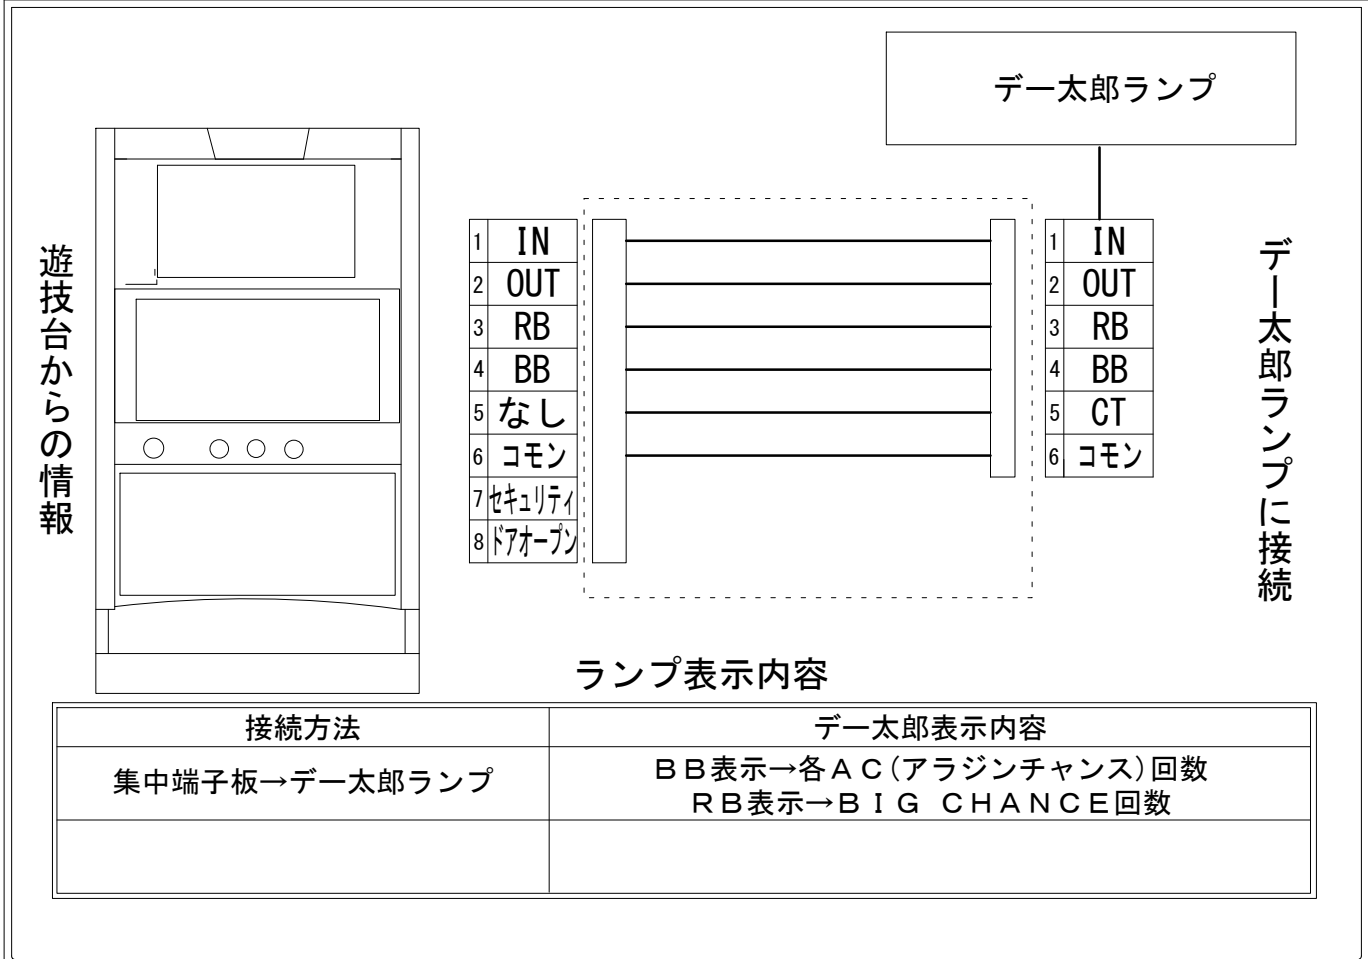

# デー太郎（パチスロ） 取付配線資料 2022年1月18日 52

メーカー名	サミー		
機種名	アラジンAクラシック		
遊技タイプ	A T		
出力情報	あり	なし	ワンショット ・ 連続 ・ その他

## 接続方法

## 台情報出力

端子番号	情報名	出力内容
①	メダル投入	メダル投入信号
②	メダル払出	メダル払出信号
③	外部出力1	BIG CHANCE(ボーナス)当選回数のカウント
④	外部出力2	各AC(アラジンチャンス)当選回数のカウント
⑤	外部出力3	未使用
⑥	リレーコモン	
⑦	外部出力4	セキュリティ信号
⑧	外部出力5	ドアオープン信号