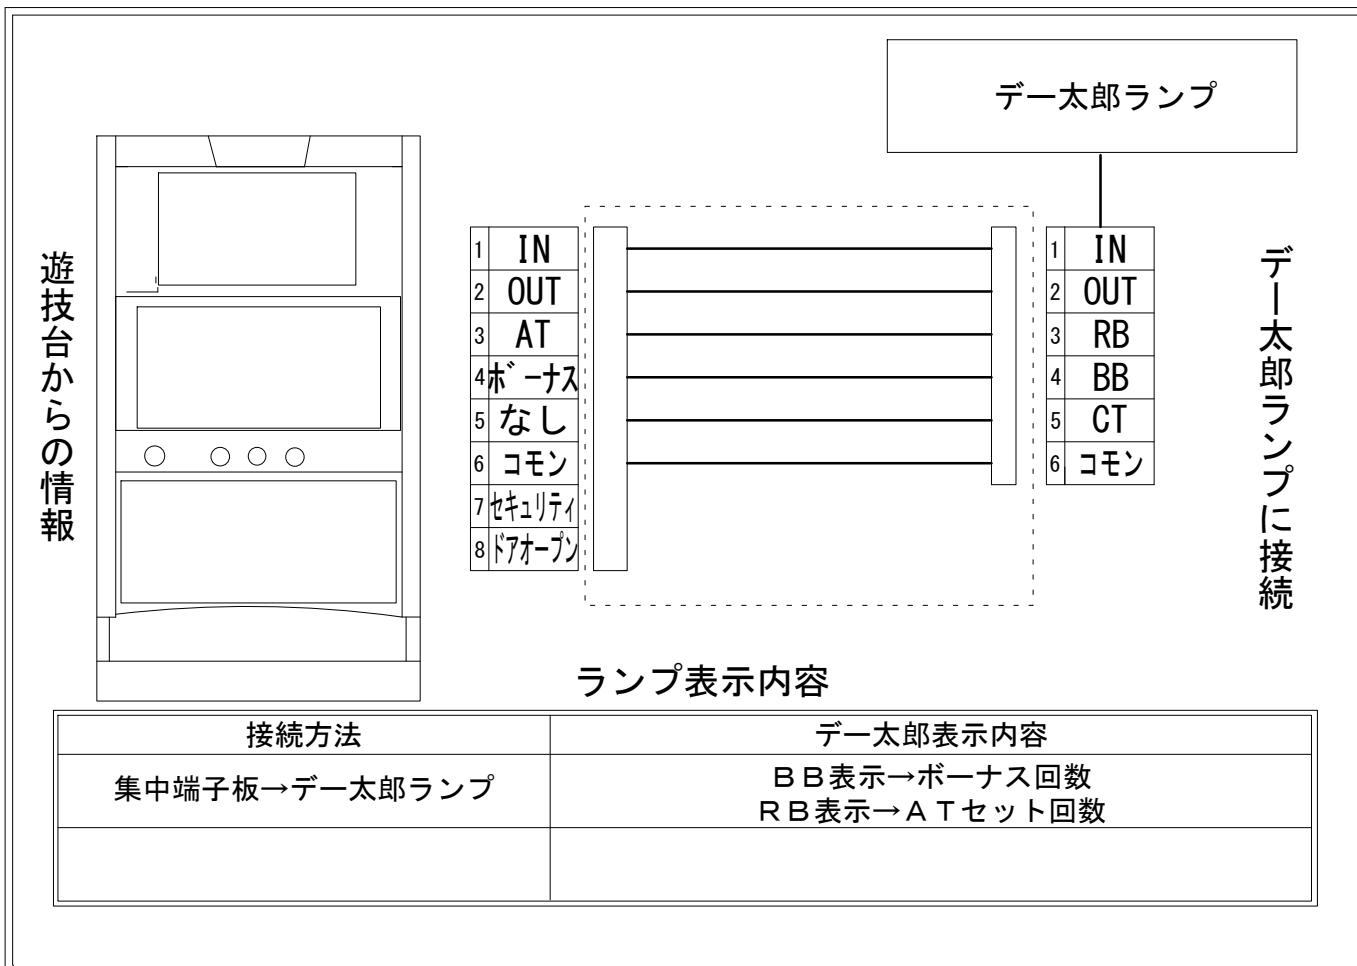

デー太郎（パチスロ） 取付配線資料 2021年11月2日 51

メーカー名	サミー		
機種名	ANEMONE 交響詩篇エウレカセブン HI-EVOLUTION		
遊技タイプ	A T		
出力情報	あり	なし	ワンショット ・ 連続 ・ その他

接続方法

台情報出力

端子番号	情報名	出力内容
①	メダル投入	メダル投入信号
②	メダル払出	メダル払出信号
③	外部出力1	「AT」セット回数のカウント(クライマックスモード、エンディング突入時含む)
④	外部出力2	ボーナス当選回数のカウント(AT継続時の継続パートもカウント)
⑤	外部出力3	未使用
⑥	リレーコモン	
⑦	外部出力4	セキュリティ信号
⑧	外部出力5	ドアオープン信号