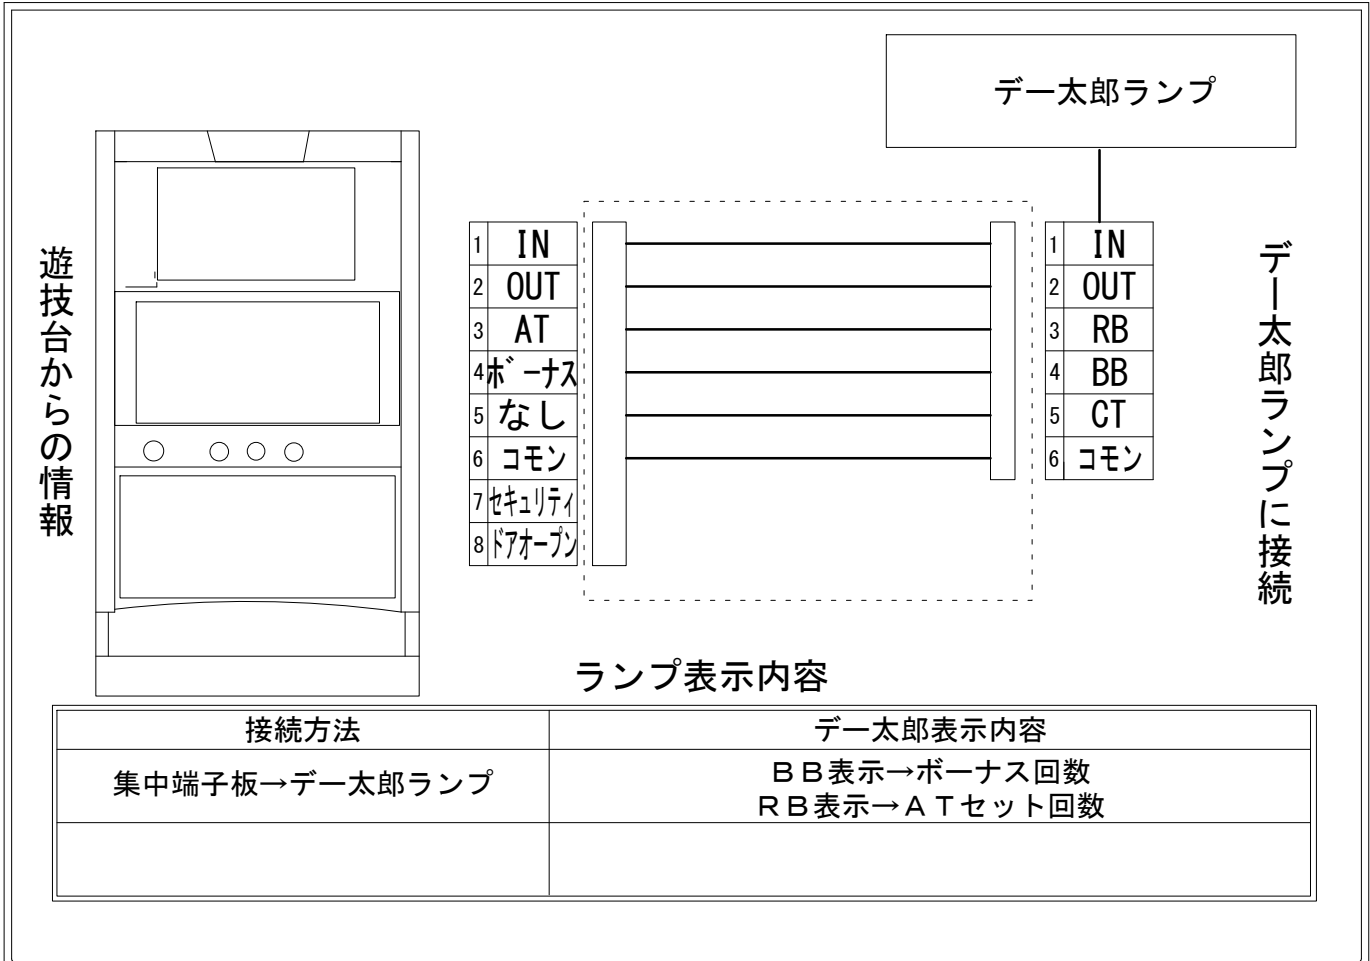

デー太郎（パチスロ） 取付配線資料 2021年09月28日 50

メーカー名	サミー		
機種名	ツインエンジェルPARTY		
遊技タイプ	A+AT		
出力情報	あり	なし	ワンショット ・ 連続 ・ その他

接続方法

台情報出力

端子番号	情報名	出力内容
①	メダル投入	メダル投入信号
②	メダル払出	メダル払出信号
③	外部出力1	AT初当り数、ATセット回数
④	外部出力2	各ボーナス(ハイパービッグ、ビッグ、ミドルボーナス)当選回数
⑤	外部出力3	未使用
⑥	リレーコモン	
⑦	外部出力4	セキュリティ信号
⑧	外部出力5	ドアオープン信号