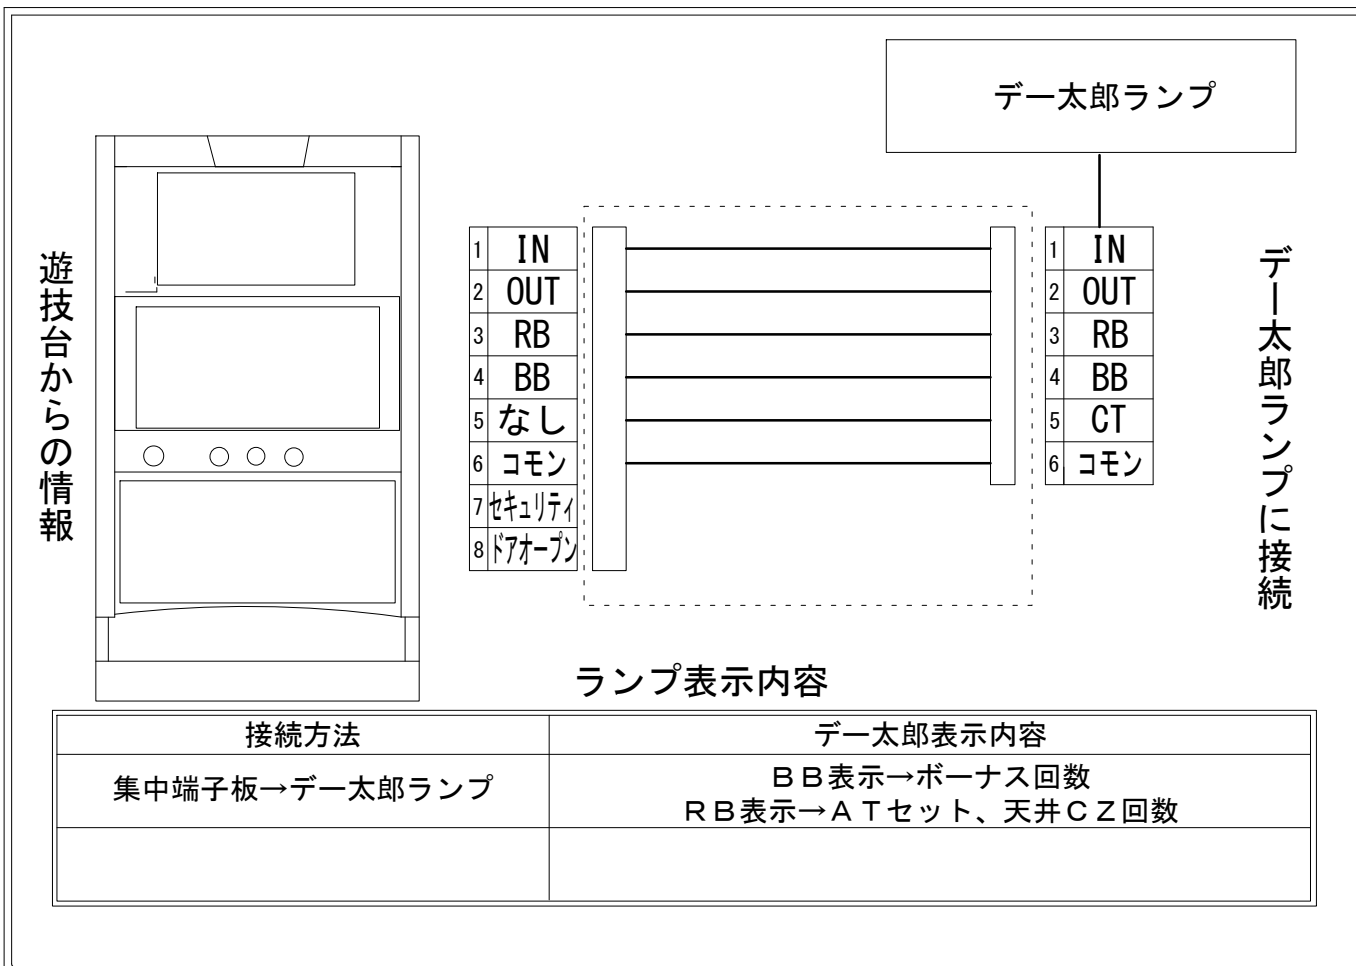

デー太郎（パチスロ）取付配線資料 2021年07月28日 48

メーカー名	サミー		
機種名	コードギアス反逆のルルーシュ3		
遊技タイプ	A+A T		
出力情報	あり	なし	ワンショット ・ 連続 ・ その他

接続方法

ランプ表示内容

接続方法	デー太郎表示内容
集中端子板→デー太郎ランプ	BB表示→ボーナス回数 RB表示→A Tセット、天井C Z回数

台情報出力

端子番号	情報名	出力内容
①	メダル投入	メダル投入信号
②	メダル払出	メダル払出信号
③	外部出力1	A Tセット回数及び天井C Z回数のカウント
④	外部出力2	各ボーナス(ハイパービッグ、ビッグ、レギュラーボーナス)当選回数のカウント
⑤	外部出力3	未使用
⑥	リレーコモン	
⑦	外部出力4	セキュリティ信号
⑧	外部出力5	ドアオープン信号