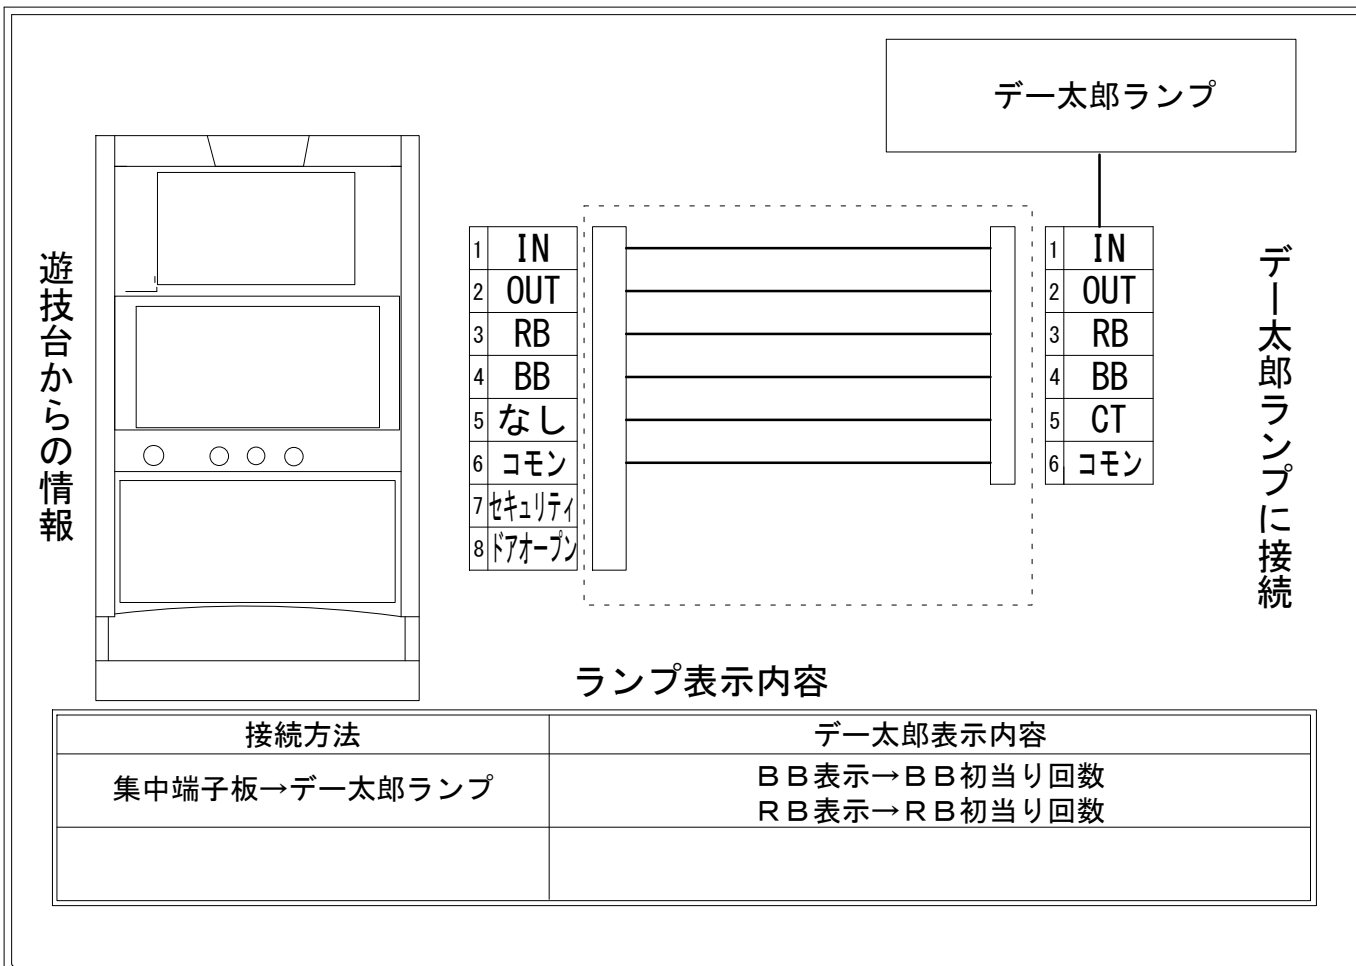

| | | | |
|-------|-----|----|-------------------|
| メーカー名 | サミー | | |
| 機種名 | ガメラ | | |
| 遊技タイプ | A T | | |
| 出力情報 | あり | なし | ワンショット ・ 連続 ・ その他 |

接続方法

ランプ表示内容

| 接続方法 | デー太郎表示内容 |
|---------------|------------------------------|
| 集中端子板→デー太郎ランプ | BB表示→BB初当り回数 RB表示→RB初当り回数 |

台情報出力

| 端子番号 | 情報名 | 出力内容 |
|------|--------|-------------|
| ① | メダル投入 | メダル投入信号 |
| ② | メダル払出 | メダル払出信号 |
| ③ | 外部出力1 | RB初当り回数カウント |
| ④ | 外部出力2 | BB初当り回数カウント |
| ⑤ | 外部出力3 | 未使用 |
| ⑥ | リレーコモン | |
| ⑦ | 外部出力4 | セキュリティ信号 |
| ⑧ | 外部出力5 | ドアオープン信号 |