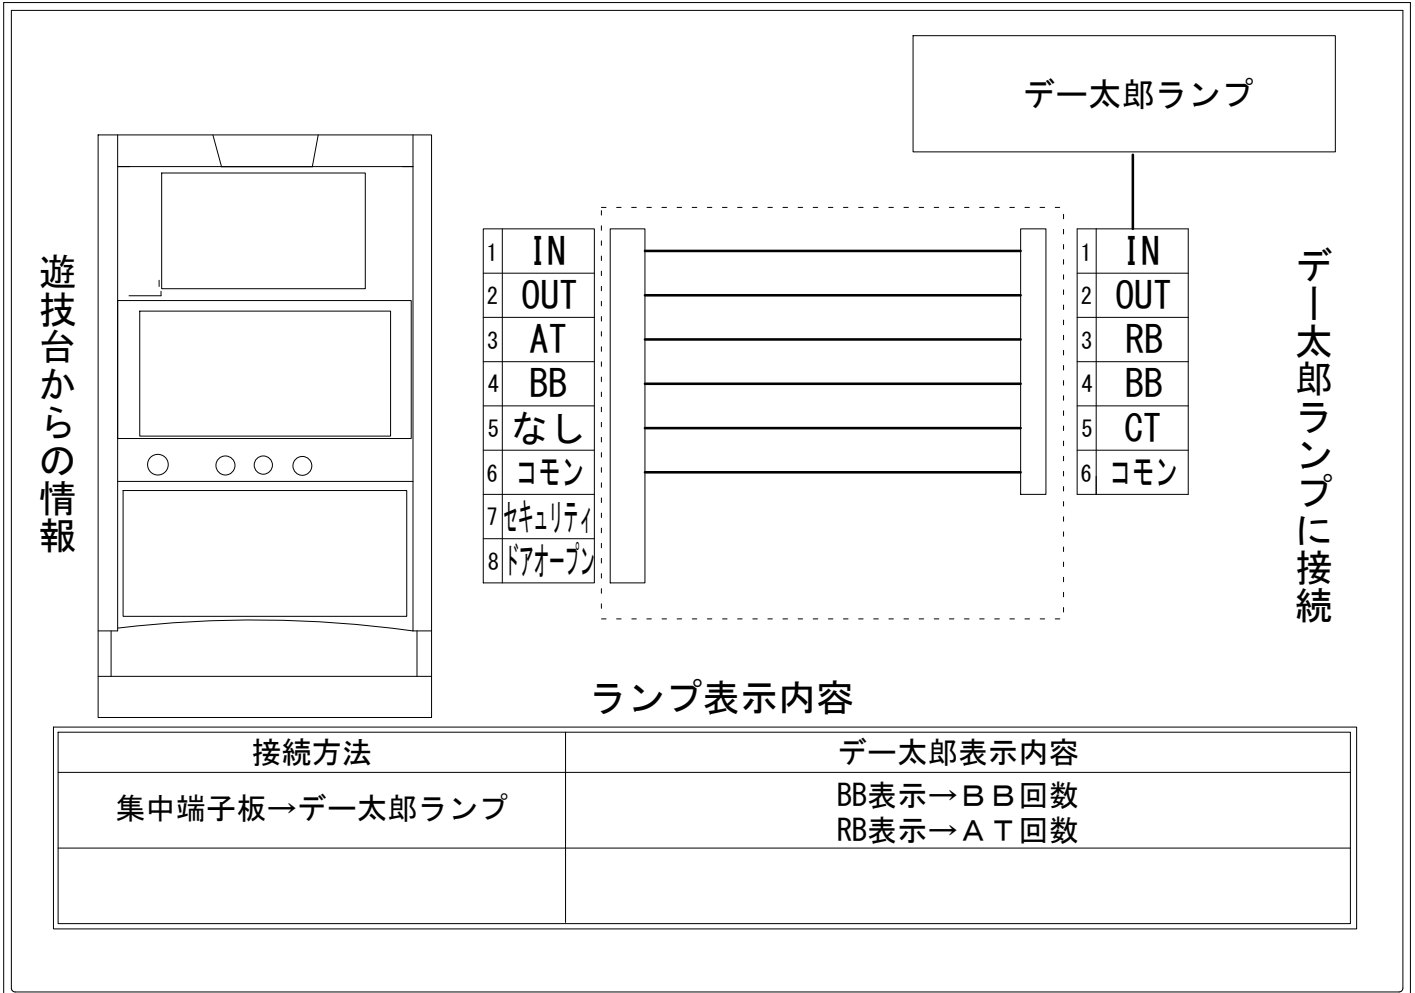

メーカー名	サミー		
機種名	頭文字D		
遊技タイプ	A+A T		
出力情報	あり	なし	ワンショット ・ 連続 ・ その他

接続方法

台情報出力

端子番号	情報名	出力内容
①	メダル投入	メダル投入信号
②	メダル払出	メダル払出信号
③	外部出力1	A T 初当り、セット回数
④	外部出力2	BB (各ビッグボーナス) 回数
⑤	外部出力3	未使用
⑥	リレーコモン	
⑦	外部出力4	セキュリティ信号
⑧	外部出力5	ドアオープン信号