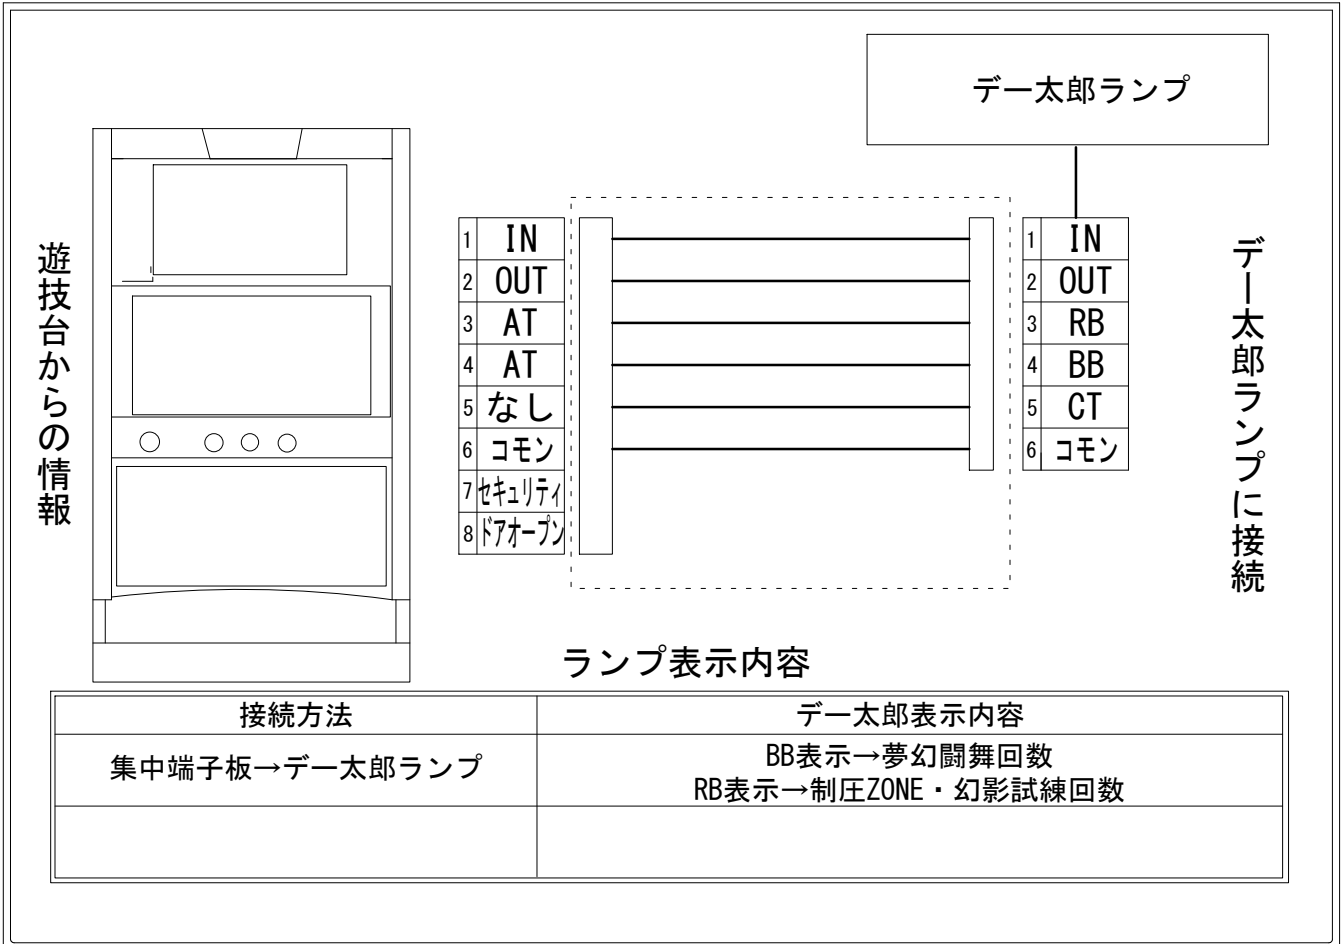

# デー太郎（パチスロ） 取付配線資料 2020年07月13日 42

メーカー名	サミー		
機種名	真・北斗無双		
遊技タイプ	A T		
出力情報	あり	なし	ワンショット ・ 連続 ・ その他

## 接続方法

## 台情報出力

端子番号	情報名	出力内容
①	メダル投入	メダル投入信号
②	メダル払出	メダル払出信号
③	外部出力1	【制圧ZONE・幻影試練】回数
④	外部出力2	【A T夢幻闘舞】連荘回数
⑤	外部出力3	未使用
⑥	リレーコモン	
⑦	外部出力4	セキュリティ信号
⑧	外部出力5	ドアオープン信号