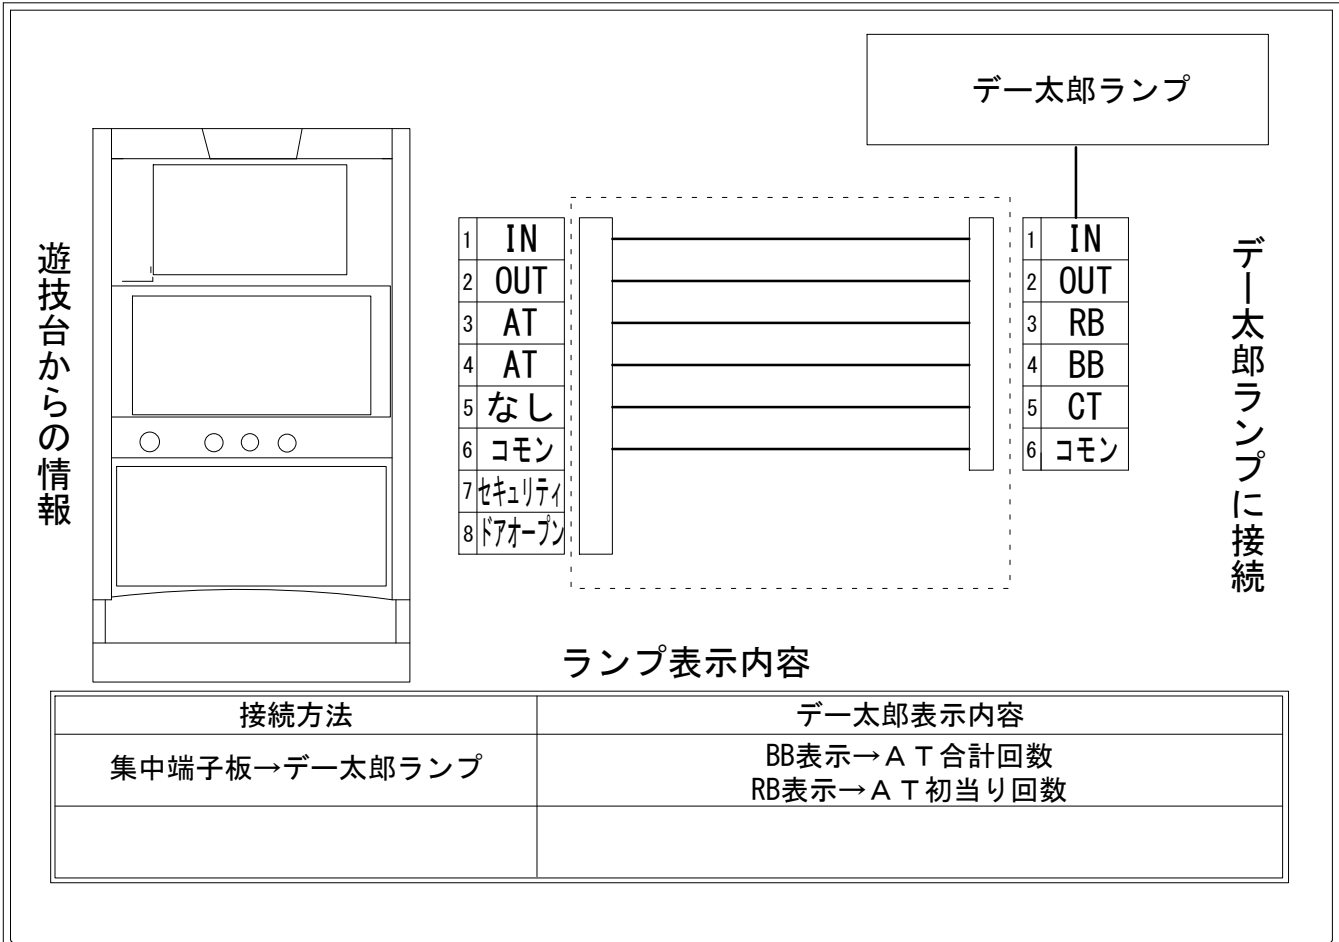

# デー太郎（パチスロ） 取付配線資料 2020年03月10日 40

メーカー名	サミー		
機種名	〈物語〉シリーズ セカンドシーズン		
遊技タイプ	A T		
出力情報	あり	なし	ワンショット ・ 連続 ・ その他

## 接続方法

## 台情報出力

端子番号	情報名	出力内容
①	メダル投入	メダル投入信号
②	メダル払出	メダル払出信号
③	外部出力1	『傾物語』初当り回数
④	外部出力2	『俵時間の初当り回数』 『フリーズの回数』 『特定回数のベル取得の回数』 の合計回数
⑤	外部出力3	未使用
⑥	リレーコモン	
⑦	外部出力4	セキュリティ信号
⑧	外部出力5	ドアオープン信号