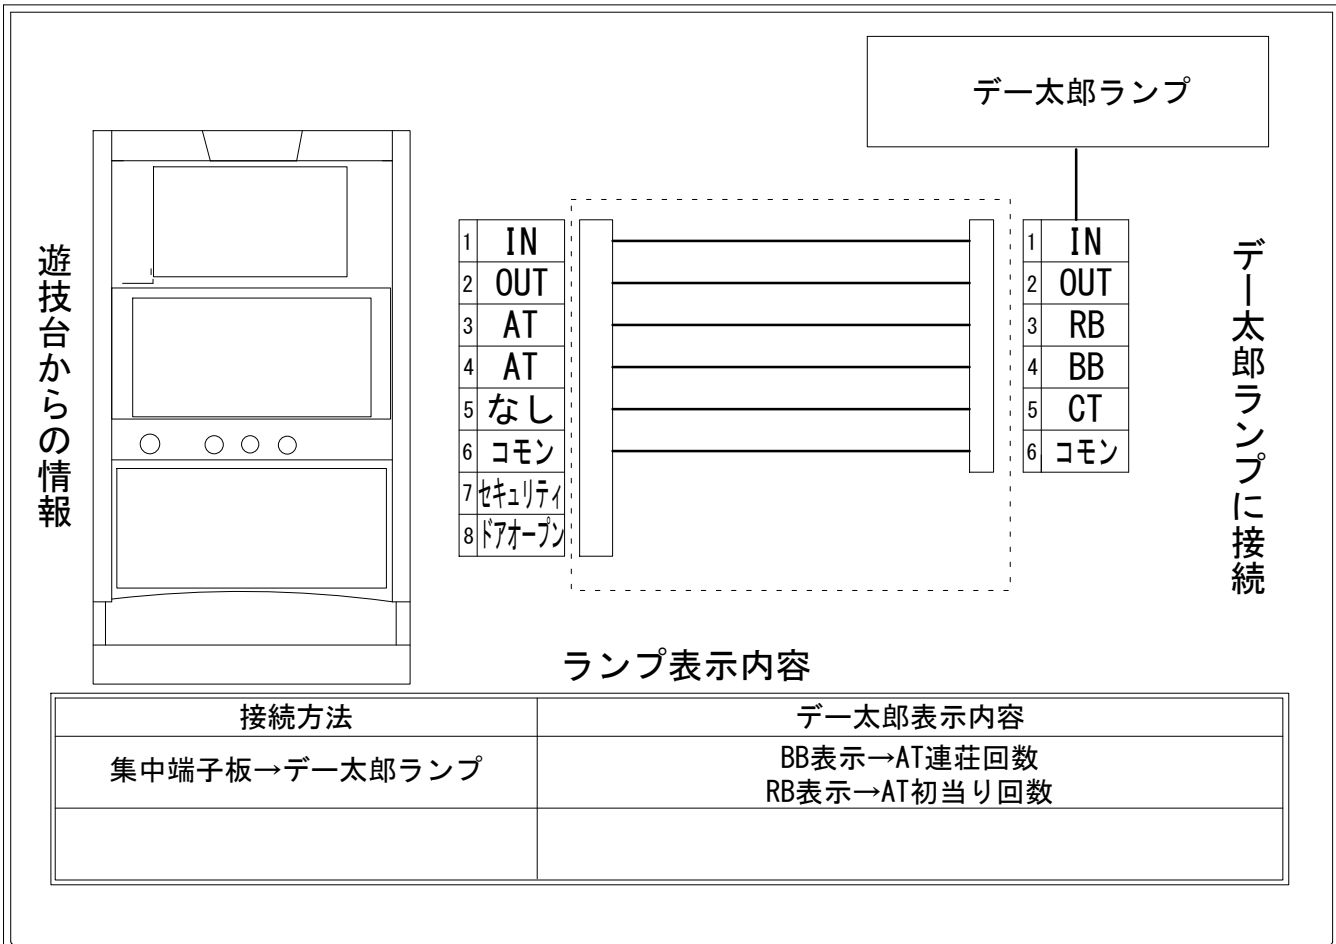

デー太郎（パチスロ） 取付配線資料 2019年03月26日 35

メーカー名	サミー		
機種名	猛獣王 王者の咆哮		
遊技タイプ	AT		
出力情報	あり	なし	ワンショット ・ 連続 ・ その他

接続方法

台情報出力

端子番号	情報名	出力内容
①	メダル投入	メダル投入信号
②	メダル払出	メダル払出信号
③	外部出力1	AT確定画面の全停止時の約3秒後、12枚役を14回取得した全停止時の約3秒後に出力開始(14回取得する毎)12枚役を14回取得したとき(14回取得する毎)、AT終了時に出力終了
④	外部出力2	AT確定画面の全停止時、約2秒出力 出力から約2秒後出力終了
⑤	外部出力3	なし
⑥	リレーコモン	
⑦	外部出力4	セキュリティ信号
⑧	外部出力5	ドアオープン信号