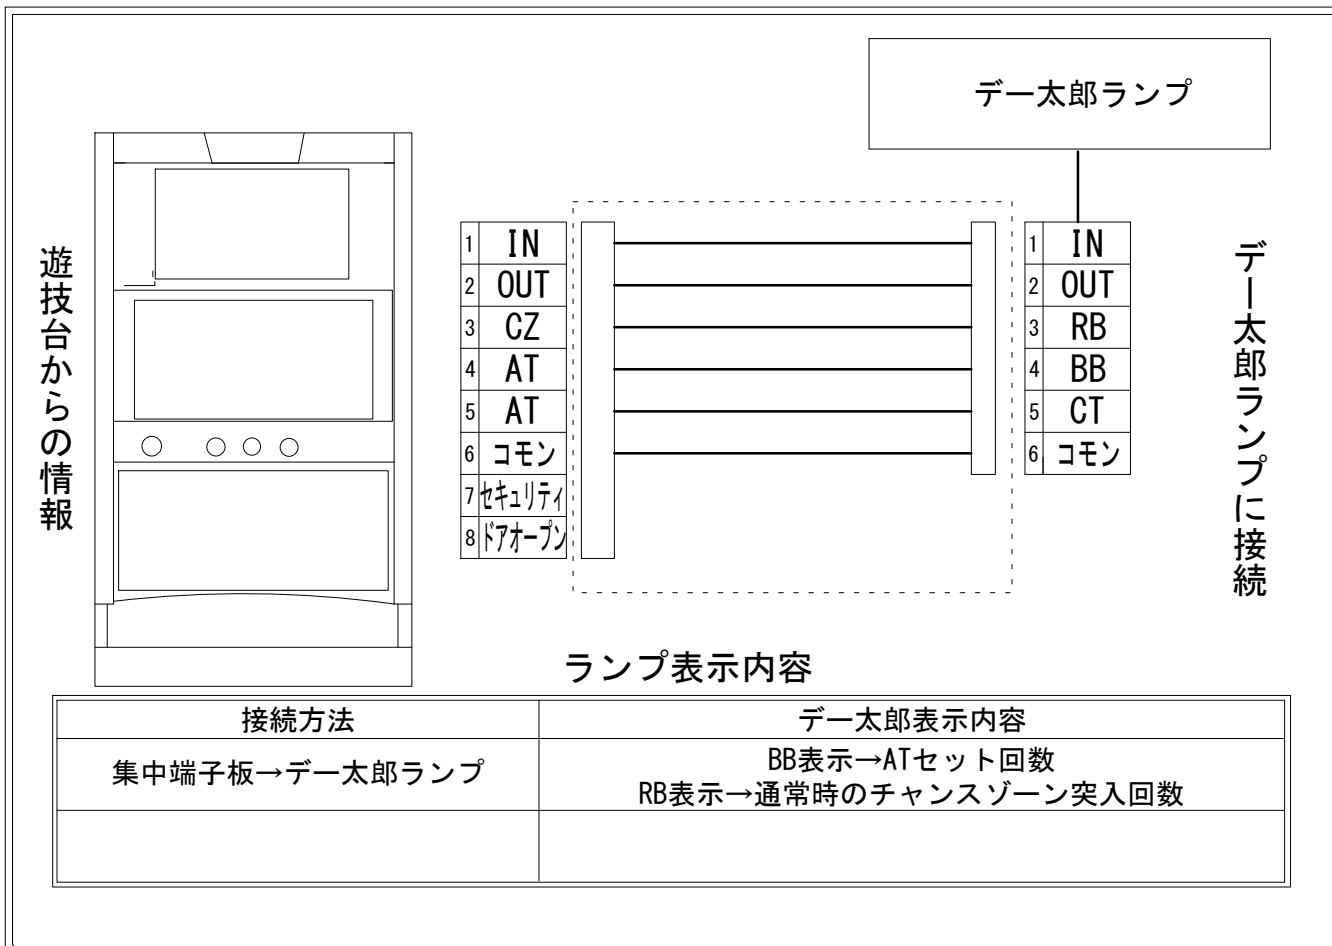

デー太郎（パチスロ） 取付配線資料 2018年10月29日 31

メーカー名	サミー		
機種名	チェンクロニクル		
遊技タイプ	A T		
出力情報	あり	なし	ワンショット ・ 連続 ・ その他

接続方法

台情報出力

端子番号	情報名	出力内容
①	メダル投入	メダル投入信号
②	メダル払出	メダル払出信号
③	外部出力1	初回『義勇軍クエスト』移行時のレバーオン時出力開始 出力から3秒後出力終了
④	外部出力2	『チェンクロチャプターズ』, 『義勇軍ボーナス』移行時のレバーオン時出力開始 『チェンクロチャプターズ』, 『義勇軍ボーナス』最終遊技の全リール停止時出力終了
⑤	外部出力3	初回『チェンクロチャプターズ』移行時のレバーオン時出力開始 出力から3秒後出力終了
⑥	リレーコモン	
⑦	外部出力4	セキュリティ信号
⑧	外部出力5	ドアオープン信号