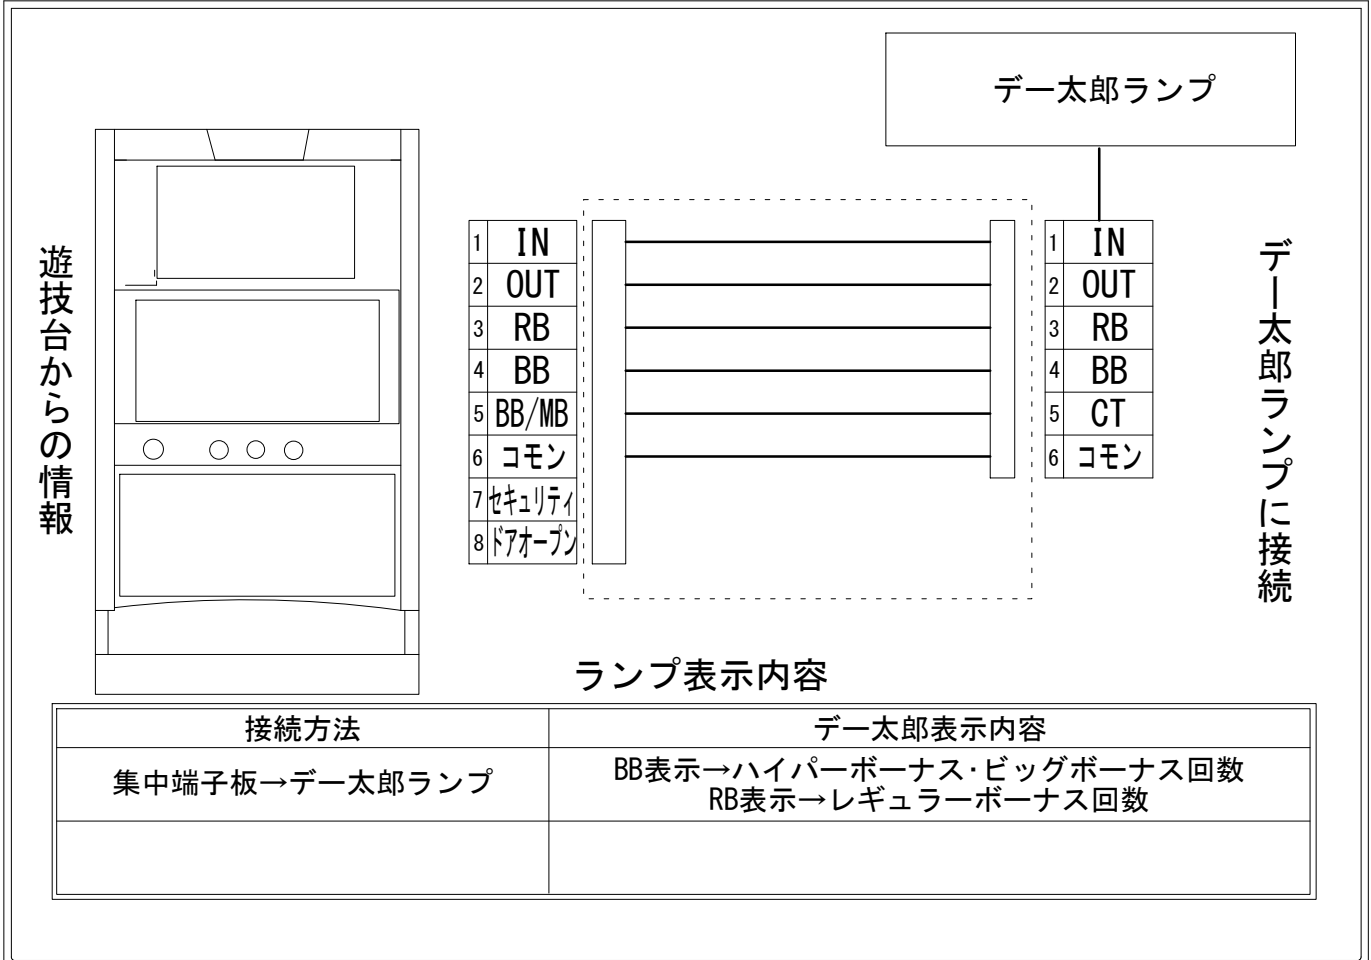

デー太郎（パチスロ） 取付配線資料 2018年04月16日 27

メーカー名	サミー		
機種名	北斗の拳 修羅の国 羅刹		
遊技タイプ	RTタイプ		
出力情報	あり	なし	ワンショット ・ 連続 ・ その他

接続方法

台情報出力

端子番号	情報名	出力内容
①	メダル投入	メダル投入信号
②	メダル払出	メダル払出信号
③	外部出力1	レギュラーボーナス信号出力 レギュラーボーナス開始から終了後1.4秒まで出力
④	外部出力2	ハイパービッグボーナス・ビッグボーナス信号出力 ハイパービッグボーナス・ビッグボーナス開始から終了1.4秒まで出力
⑤	外部出力3	ハイパービッグボーナス・ビッグボーナスボーナス・レギュラーボーナス信号出力 ハイパービッグボーナス・ビッグボーナスボーナス・レギュラーボーナス開始から終了後1.4秒まで出力
⑥	リレーコモン	
⑦	外部出力4	セキュリティ信号
⑧	外部出力5	ドアオープン信号

※外部出力1、2、3についての詳細は遊技器メーカーへお問い合わせください。
 ※外部出力4、5についての詳細は遊技器メーカーへお問い合わせください。