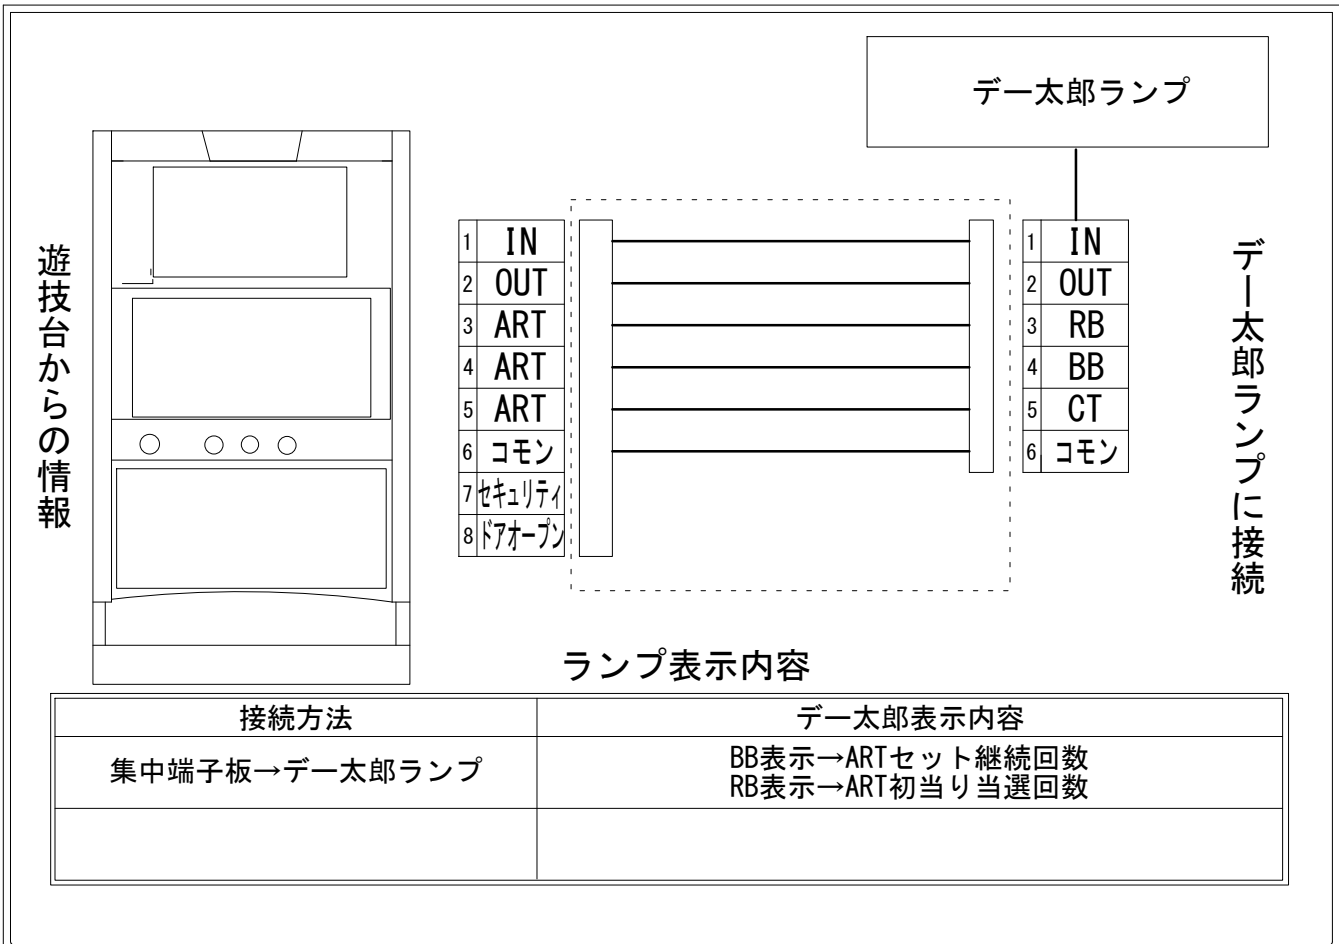

デー太郎（パチスロ） 取付配線資料 2017年05月02日 20

メーカー名	サミー		
機種名	サクラ大戦 熱き血潮に		
遊技タイプ	ART		
出力情報	あり	なし	ワンショット
			連続
			その他

接続方法

台情報出力

端子番号	情報名	出力内容
①	メダル投入	メダル投入信号
②	メダル払出	メダル払出信号
③	外部出力1	ART初当り当選回数 ART準備中からART移行のバグ-ONから3秒間
④	外部出力2	ARTセット継続回数 ART準備中からART移行のバグ-ON4、5秒後又は「敵将バトル」「デットタイム」からART移行のバグ-ONから2秒間
⑤	外部出力3	ART中 ART開始から終了まで
⑥	リレーコモン	
⑦	外部出力4	セキュリティ信号
⑧	外部出力5	ドアオープン信号