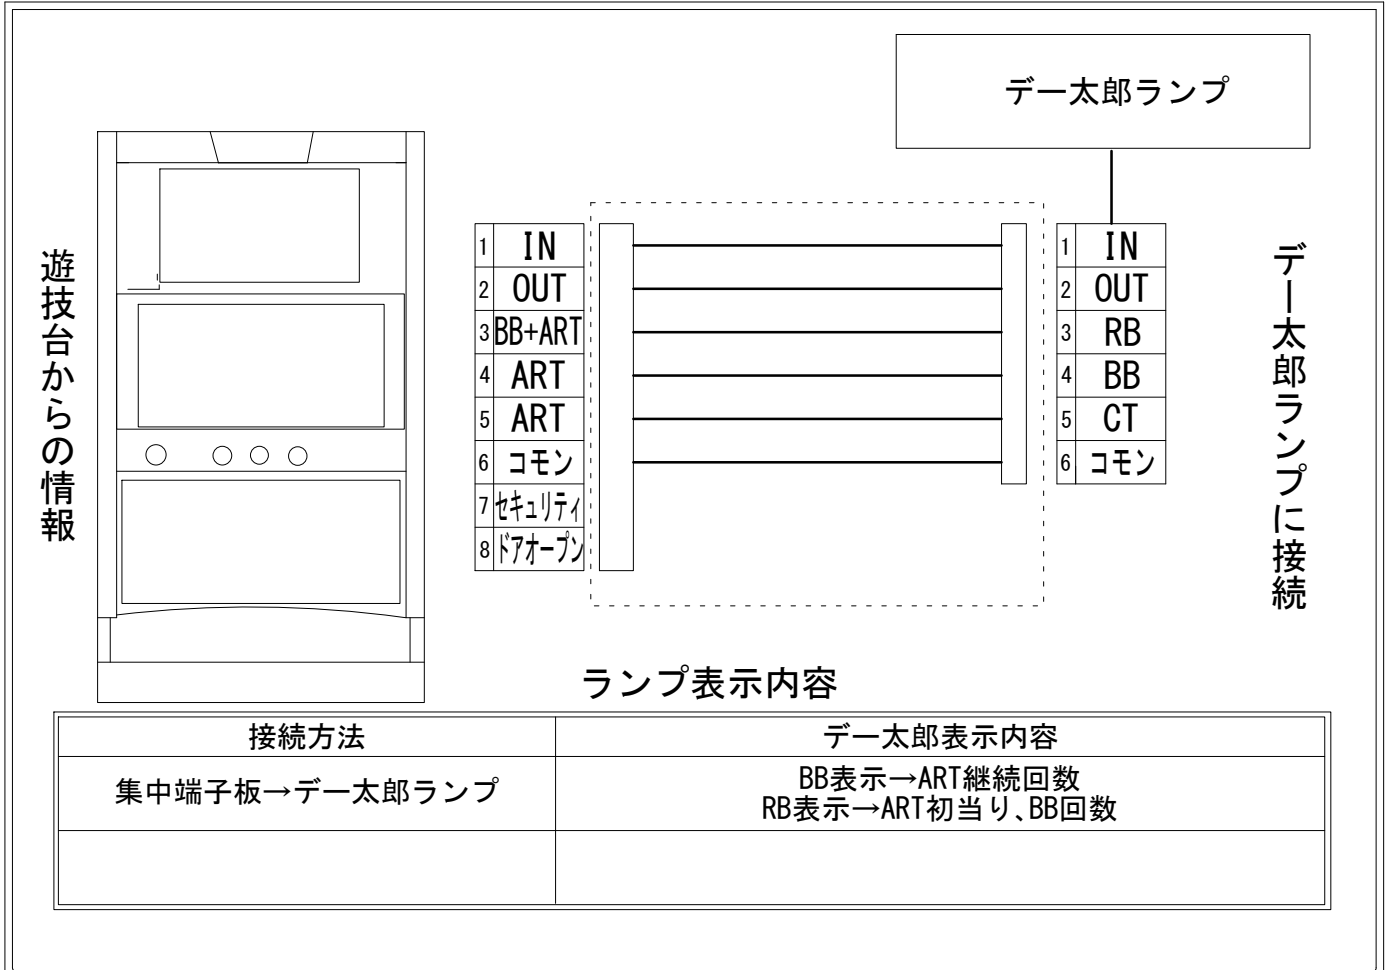

# デー太郎（パチスロ） 取付配線資料 2017年02月13日 17

メーカー名	サミー		
機種名	宇宙戦艦ヤマト2199		
遊技タイプ	A+ART		
出力情報	あり	なし	ワンショット ・ 連続 ・ その他

## 接続方法

## 台情報出力

端子番号	情報名	出力内容
①	メダル投入	メダル投入信号
②	メダル払出	メダル払出信号
③	外部出力1	BB、大ガミスモード、イスカンダルロード(ART)信号 BB、大ガミスモード開始2秒後から終了まで、イスカンダルロード(ART)開始から2秒間
④	外部出力2	イスカンダルロード(ART)継続回数信号 イスカンダルロード(ART)開始4秒後から終了後のBB、大ガミスモード開始まで
⑤	外部出力3	イスカンダルロード(ART)作動中信号 イスカンダルロード(ART)開始から終了後1Gまで
⑥	リレーコモン	
⑦	外部出力4	セキュリティ信号
⑧	外部出力5	ドアオープン信号