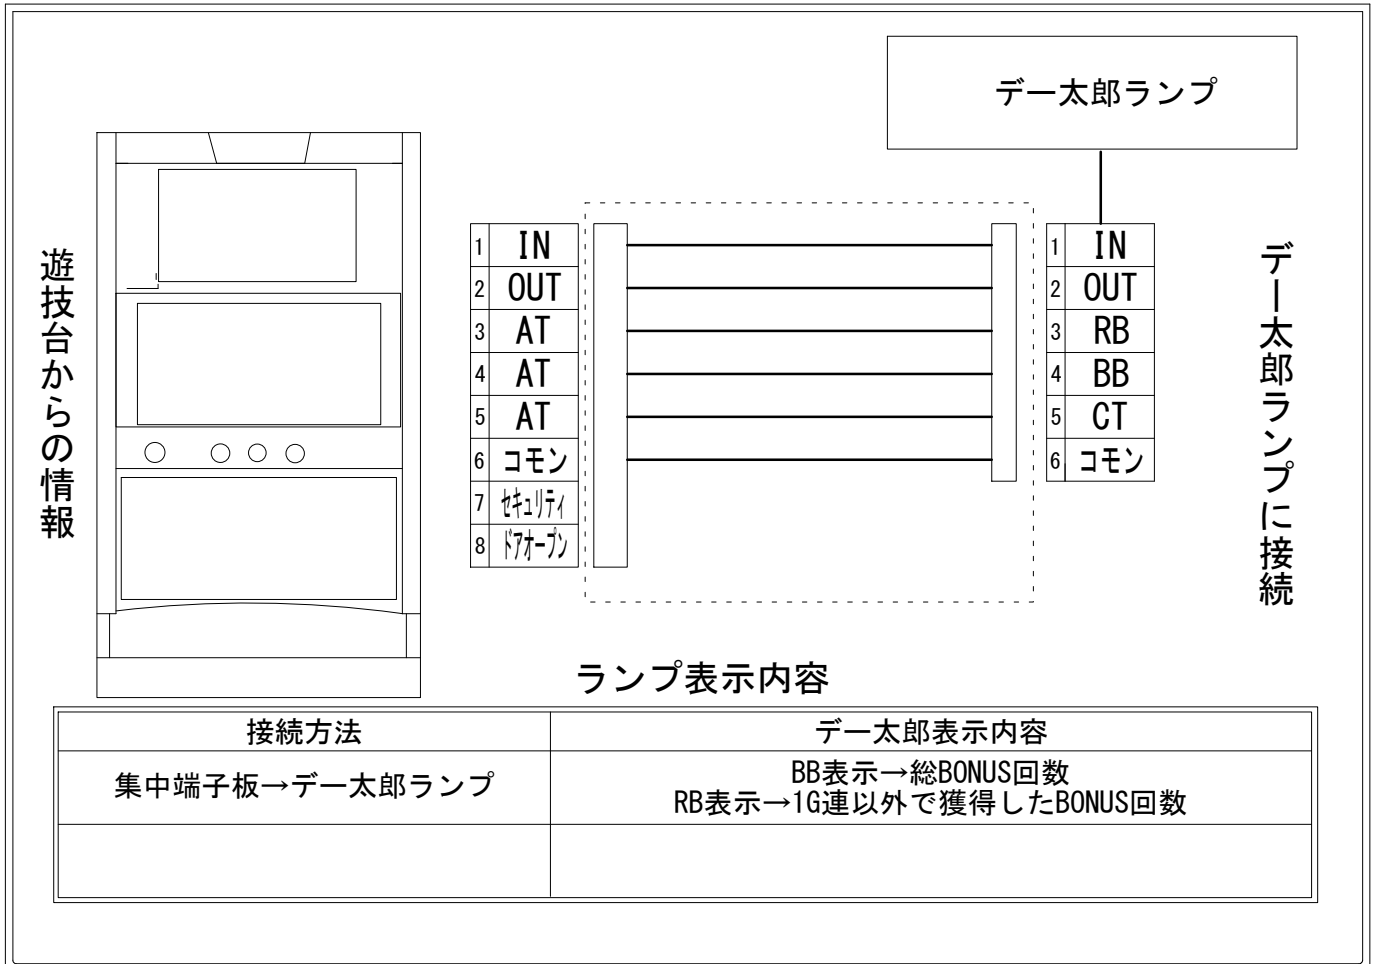

デー太郎（パチスロ） 取付配線資料 2015年09月25日 06

メーカー名	サミー		
機種名	ベヨネッタ		
遊技タイプ	ATタイプ		
出力情報	あり	なし	ワンショット ・ 連続 ・ その他

接続方法

台情報出力

端子番号	情報名	出力内容
①	メダル投入	メダル投入信号
②	メダル払出	メダル払出信号
③	外部出力1	1G連以外で獲得したBONUS回数 初当たりBONUS後、押し順役4回正解した後のリフ [※] や共通ベル揃いでON
④	外部出力2	総BONUS回数 1G連以外：③⑤の1.5秒後ON 1G連：BONUS開始後、押し順役4回正解した後のリフ [※] や共通ベル揃いでON
⑤	外部出力3	BONUS中 全てのBONUS後、押し順役4回正解した後のリフ [※] や共通ベル揃いでON
⑥	リレーコモン	
⑦	外部出力4	セキュリティ信号
⑧	外部出力5	ドアオープン信号

※押し順役を蓄積2回ミスすると信号はOFFします
 ※外部出力1, 2, 3についての詳細は遊技器メーカーへお問い合わせください。
 ※外部出力4, 5についての詳細は遊技器メーカーへお問い合わせください。
 ※BBオンタイマーを1秒に設定してください。