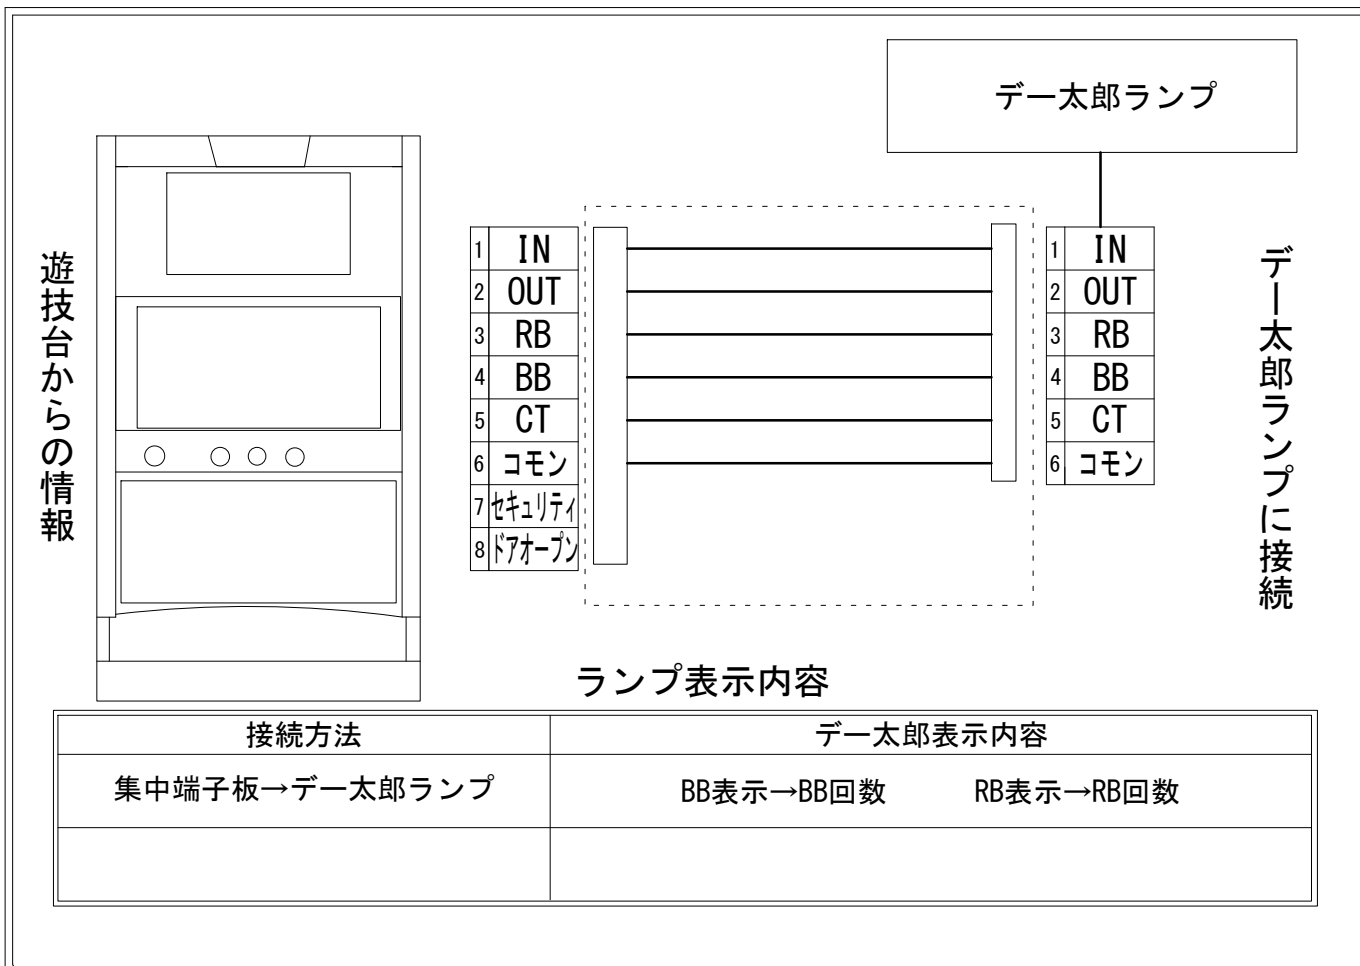

デー太郎（パチスロ） 取付配線資料 2022年10月28日 28

メーカー名	パイオニア		
機種名	ラストユートピア		
遊技タイプ	A		
出力情報	あり ・ なし	ワンショット ・ 連続	その他

接続方法

ランプ表示内容

接続方法	デー太郎表示内容	
集中端子板→デー太郎ランプ	BB表示→BB回数	RB表示→RB回数

台情報出力

端子番号	情報名	出力内容
①	メダル投入	メダル投入時出力
②	メダル払出	メダル払出時出力
③	外部出力1	レギュラーボーナス
④	外部出力2	ビッグボーナス
⑤	外部出力3	出力なし
⑥	リレーコモン	
⑦	外部出力4	セキュリティー情報出力（設定変更・投入エラー・払出エラー情報）
⑧	外部出力5	ドアオープン時信号出力

※外部出力1、2、3、4、5についての詳細は遊技器メーカーへお問い合わせください。