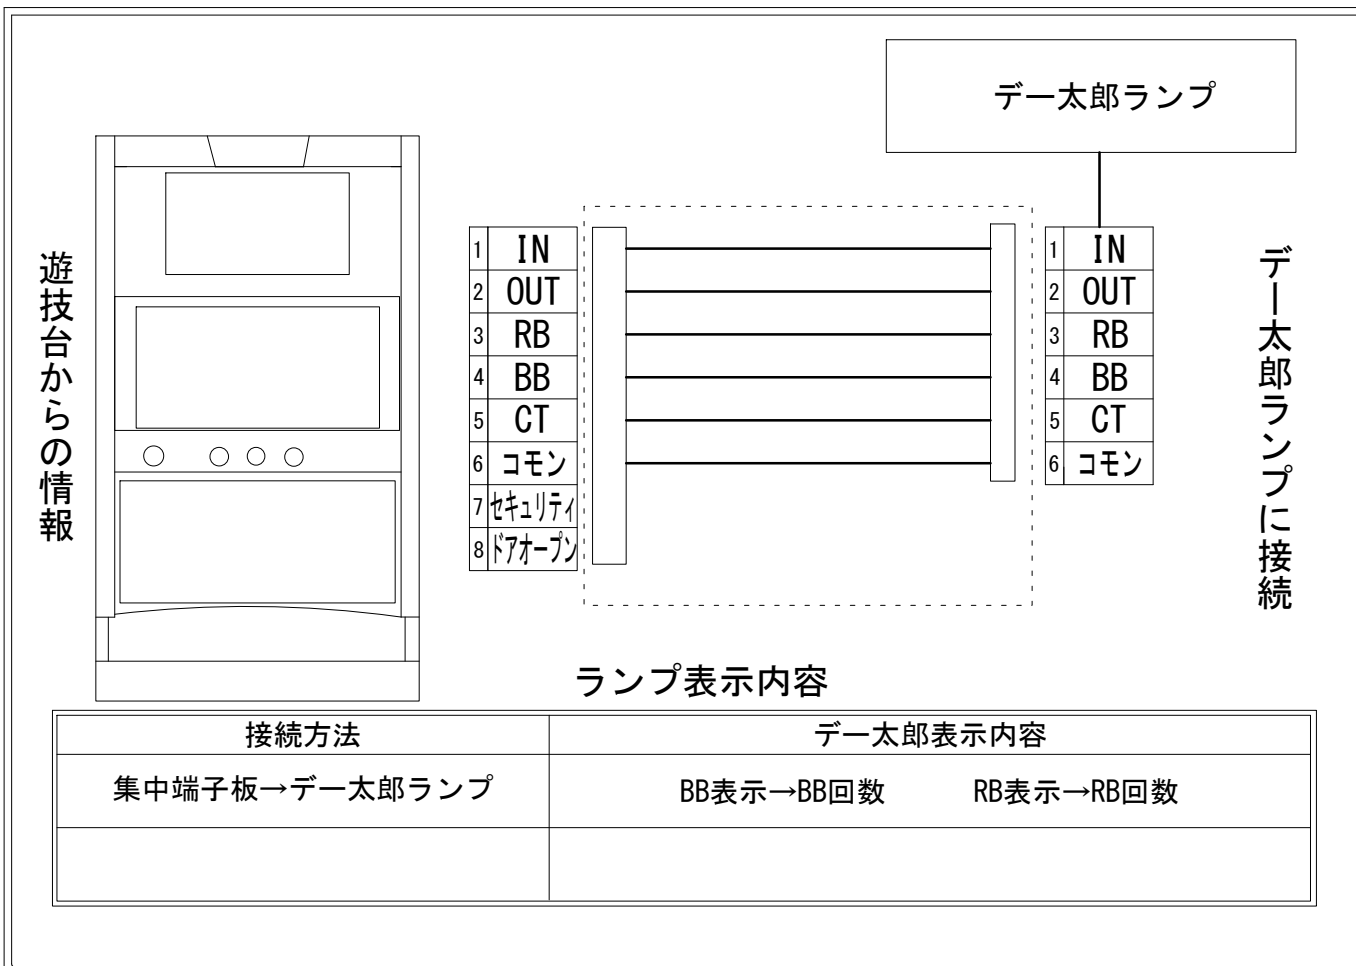

デー太郎（パチスロ）取付配線資料 2022年01月18日 24

メーカー名	パイオニア		
機種名	ハナハナホウオウ～天翔～		
遊技タイプ	A		
出力情報	あり ・ なし	ワンショット ・ 連続	その他

接続方法

ランプ表示内容

接続方法	デー太郎表示内容	
集中端子板→デー太郎ランプ	BB表示→BB回数	RB表示→RB回数

台情報出力

端子番号	情報名	出力内容
①	メダル投入	メダル投入時出力
②	メダル払出	メダル払出時出力
③	外部出力1	REGULER BONUS
④	外部出力2	BIG BONUS
⑤	外部出力3	再遊技確率変動期間信号出力 ※出力しません
⑥	リレーコモン	
⑦	外部出力4	セキュリティー情報出力（設定変更・投入エラー・払出エラー情報）
⑧	外部出力5	ドアオープン時信号出力

※外部出力1、2、3、4、5についての詳細は遊技器メーカーへお問い合わせください。