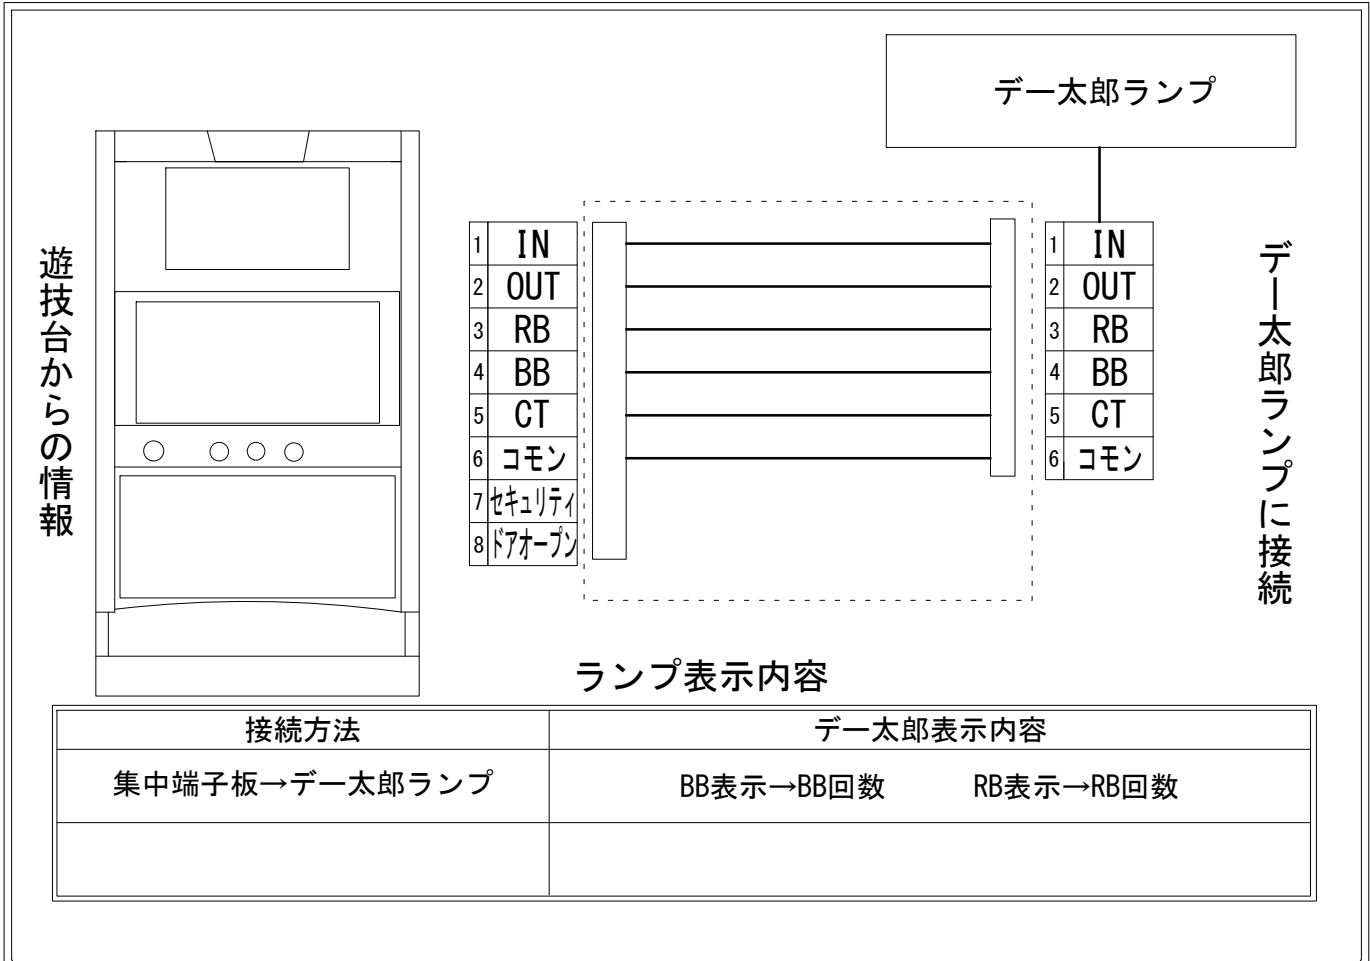

# デー太郎（パチスロ）取付配線資料 2021年11月02日 23

メーカー名	パイオニア		
機種名	ハイハイシオサイ2		
遊技タイプ	A		
出力情報	あり ・ なし	ワンショット ・ 連続	その他

## 接続方法

## ランプ表示内容

接続方法	デー太郎表示内容	
集中端子板→デー太郎ランプ	BB表示→BB回数	RB表示→RB回数

## 台情報出力

端子番号	情報名	出力内容
①	メダル投入	メダル投入時出力
②	メダル払出	メダル払出時出力
③	外部出力1	REGULER BONUS
④	外部出力2	B I G B O N U S
⑤	外部出力3	再遊技確率変動期間信号出力 ※出力しません
⑥	リレーコモン	
⑦	外部出力4	セキュリティー情報出力（設定変更・投入エラー・払出エラー情報）
⑧	外部出力5	ドアオープン時信号出力