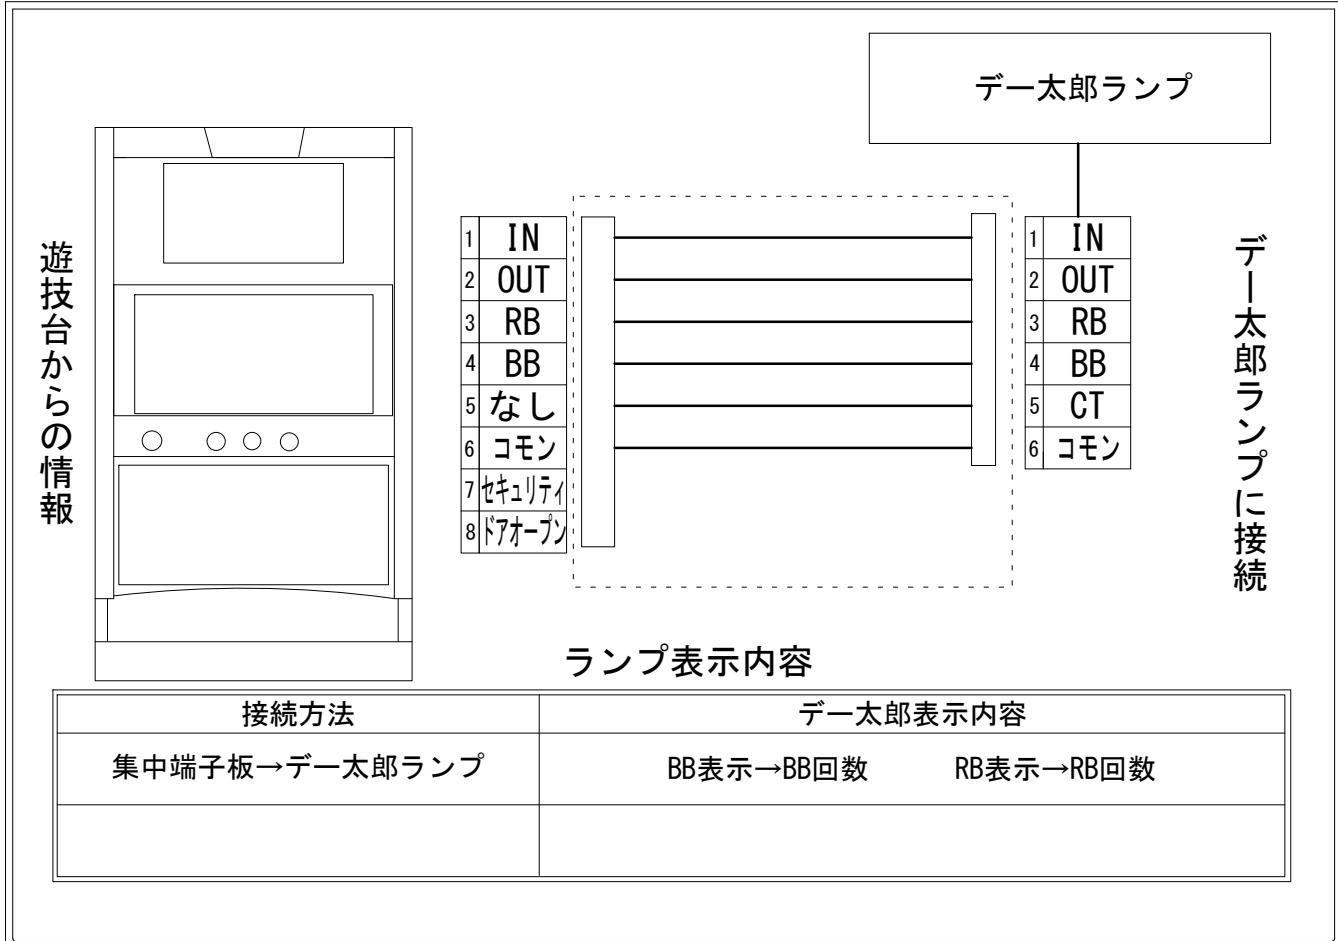

デー太郎（パチスロ） 取付配線資料 2019年07月30日 18

メーカー名	パイオニア		
機種名	ハイハイシオサイ		
遊技タイプ	A		
出力情報	あり ・ なし	ワンショット ・ 連続	その他

接続方法

台情報出力

端子番号	情報名	出力内容
①	メダル投入	メダル投入時出力
②	メダル払出	メダル払出時出力
③	外部出力1	第2種特別役物に係る役物連続動作装置時信号出力
④	外部出力2	第1種特別役物に係る役物連続動作装置時信号出力
⑤	外部出力3	
⑥	リレーコモン	
⑦	外部出力4	セキュリティ情報出力（設定変更・投入エラー・払出エラー情報）
⑧	外部出力5	ドアオープン時信号出力

※外部出力1、2、4、5についての詳細は遊技器メーカーへお問い合わせください。