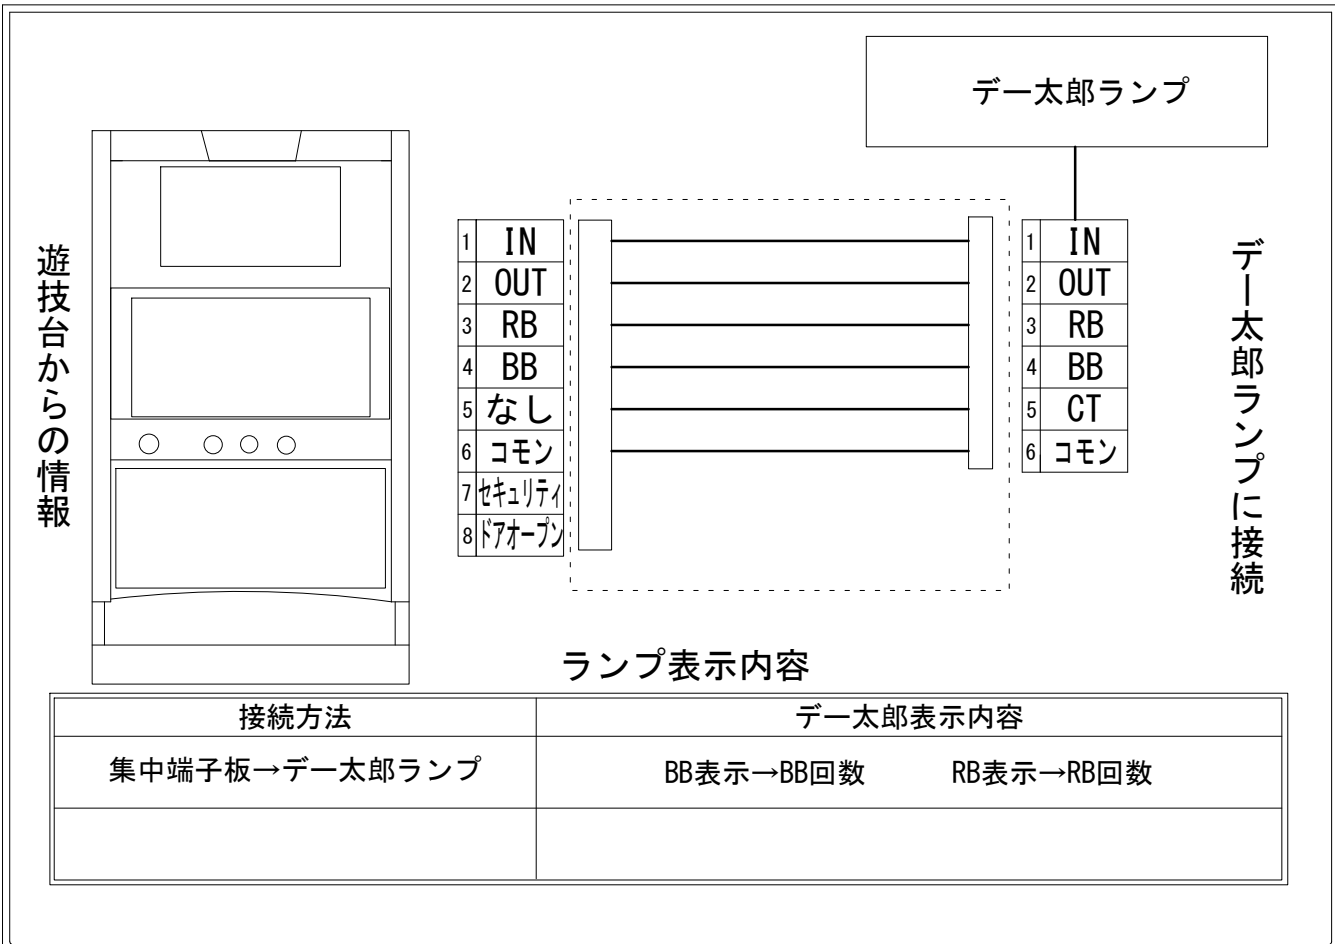

デー太郎（パチスロ） 取付配線資料 2019年04月16日 17

メーカー名	パイオニア		
機種名	プレミアムハナハナ		
遊技タイプ	A		
出力情報	あり	なし	ワンショット ・ 連続 ・ その他

接続方法

台情報出力

端子番号	情報名	出力内容
①	メダル投入	メダル投入時出力
②	メダル払出	メダル払出時出力
③	外部出力1	第2種特別役物に係る役物連続動作装置時信号出力
④	外部出力2	第1種特別役物に係る役物連続動作装置時信号出力
⑤	外部出力3	
⑥	リレーコモン	
⑦	外部出力4	セキュリティー情報出力（設定変更・投入エラー・払出エラー情報）
⑧	外部出力5	ドアオープン時信号出力

※外部出力1、2、4、5についての詳細は遊技器メーカーへお問い合わせください。