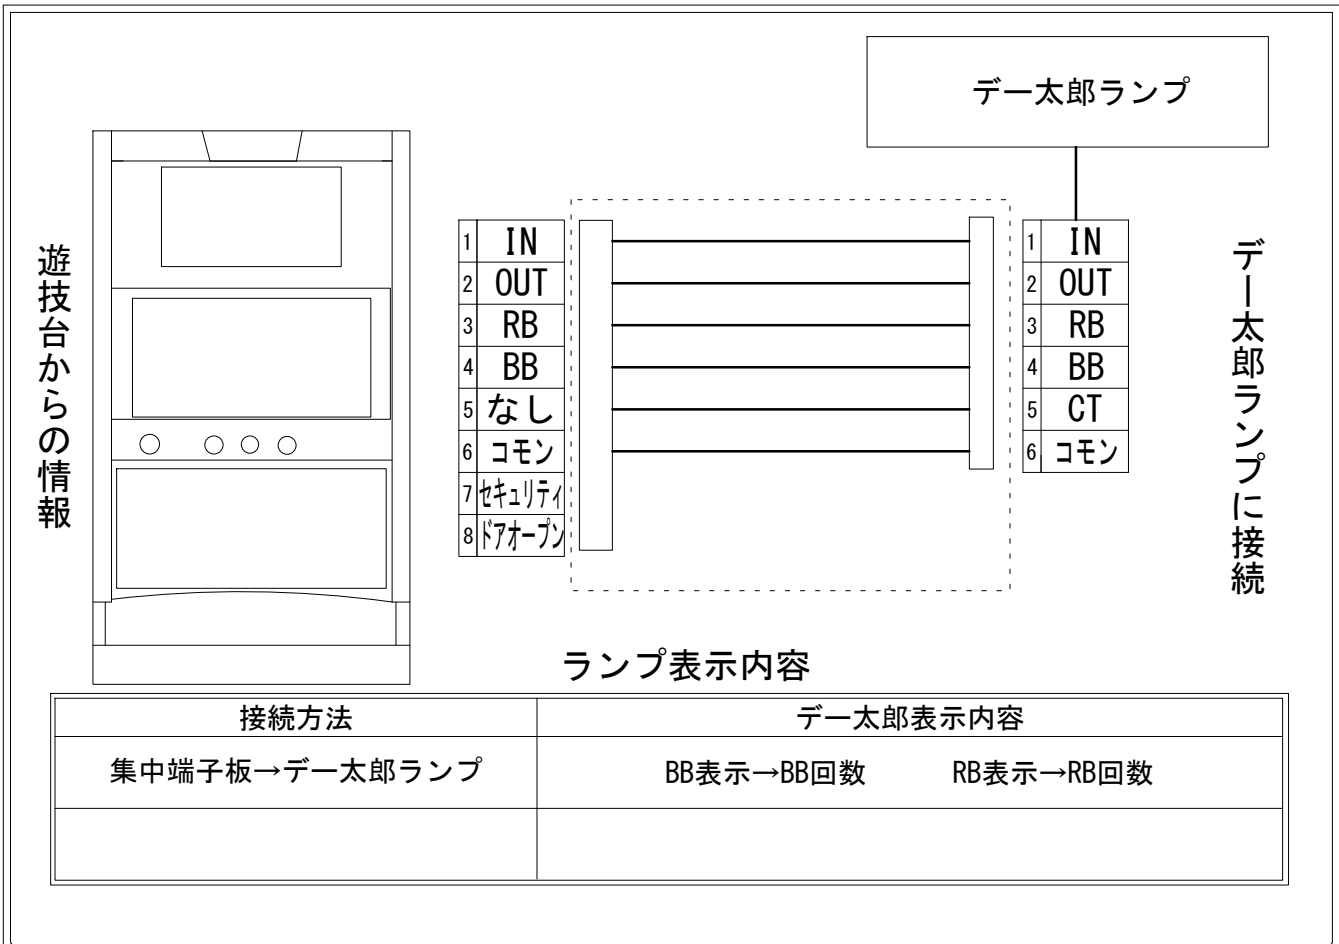

# デー太郎（パチスロ） 取付配線資料 2018年10月09日 16

メーカー名	パイオニア		
機種名	ツインドラゴンハナハナ		
遊技タイプ	ノーマル		
出力情報	あり ・ なし	ワンショット ・ 連続	その他

## 接続方法

接続方法	デー太郎表示内容	
集中端子板→デー太郎ランプ	BB表示→BB回数	RB表示→RB回数

## 台情報出力

端子番号	情報名	出力内容
①	メダル投入	メダル投入時出力
②	メダル払出	メダル払出時出力
③	外部出力1	第2種特別役物に係る役物連続動作装置時信号出力
④	外部出力2	第1種特別役物に係る役物連続動作装置時信号出力
⑤	外部出力3	
⑥	リレーコモン	
⑦	外部出力4	セキュリティ情報出力（設定変更・投入エラー・払出エラー情報）
⑧	外部出力5	ドアオープン時信号出力

※外部出力1、2、4、5についての詳細は遊技器メーカーへお問い合わせください。