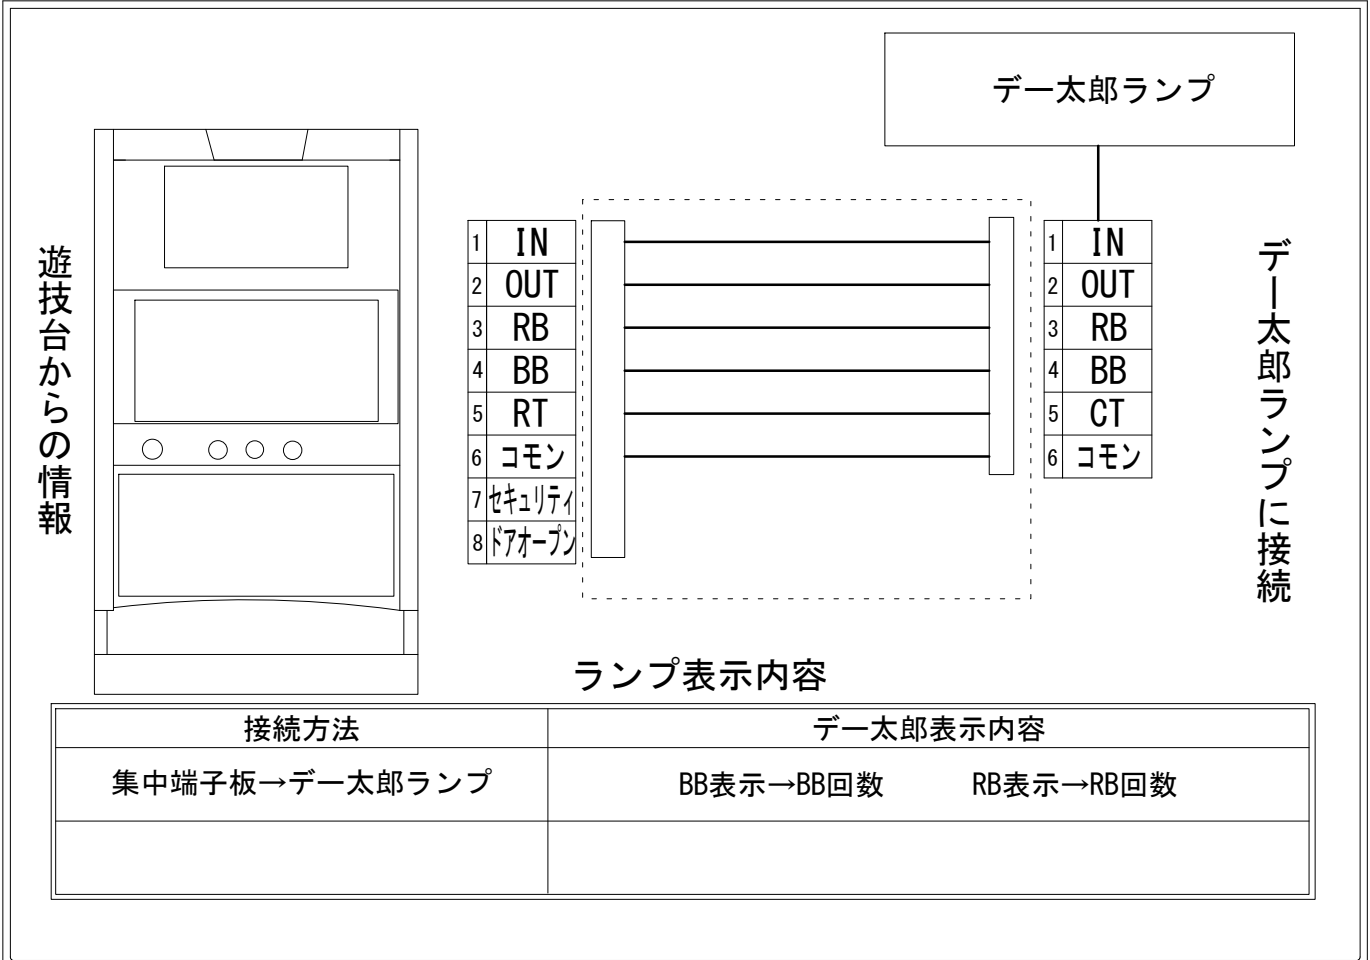

# デー太郎（パチスロ） 取付配線資料 2018年08月16日 15

メーカー名	パイオニア		
機種名	マシマシ		
遊技タイプ	ノーマル+RT		
出力情報	あり	なし	ワンショット ・ 連続 ・ その他

## 接続方法

## 台情報出力

端子番号	情報名	出力内容
①	メダル投入	メダル投入時出力
②	メダル払出	メダル払出時出力
③	外部出力1	第2種特別役物に係る役物連続動作装置時信号出力
④	外部出力2	第1種特別役物に係る役物連続動作装置時信号出力
⑤	外部出力3	再遊技確率変動期間出力
⑥	リレーコモン	
⑦	外部出力4	セキュリティー情報出力（設定変更・投入エラー・払出エラー情報）
⑧	外部出力5	ドアオープン時信号出力