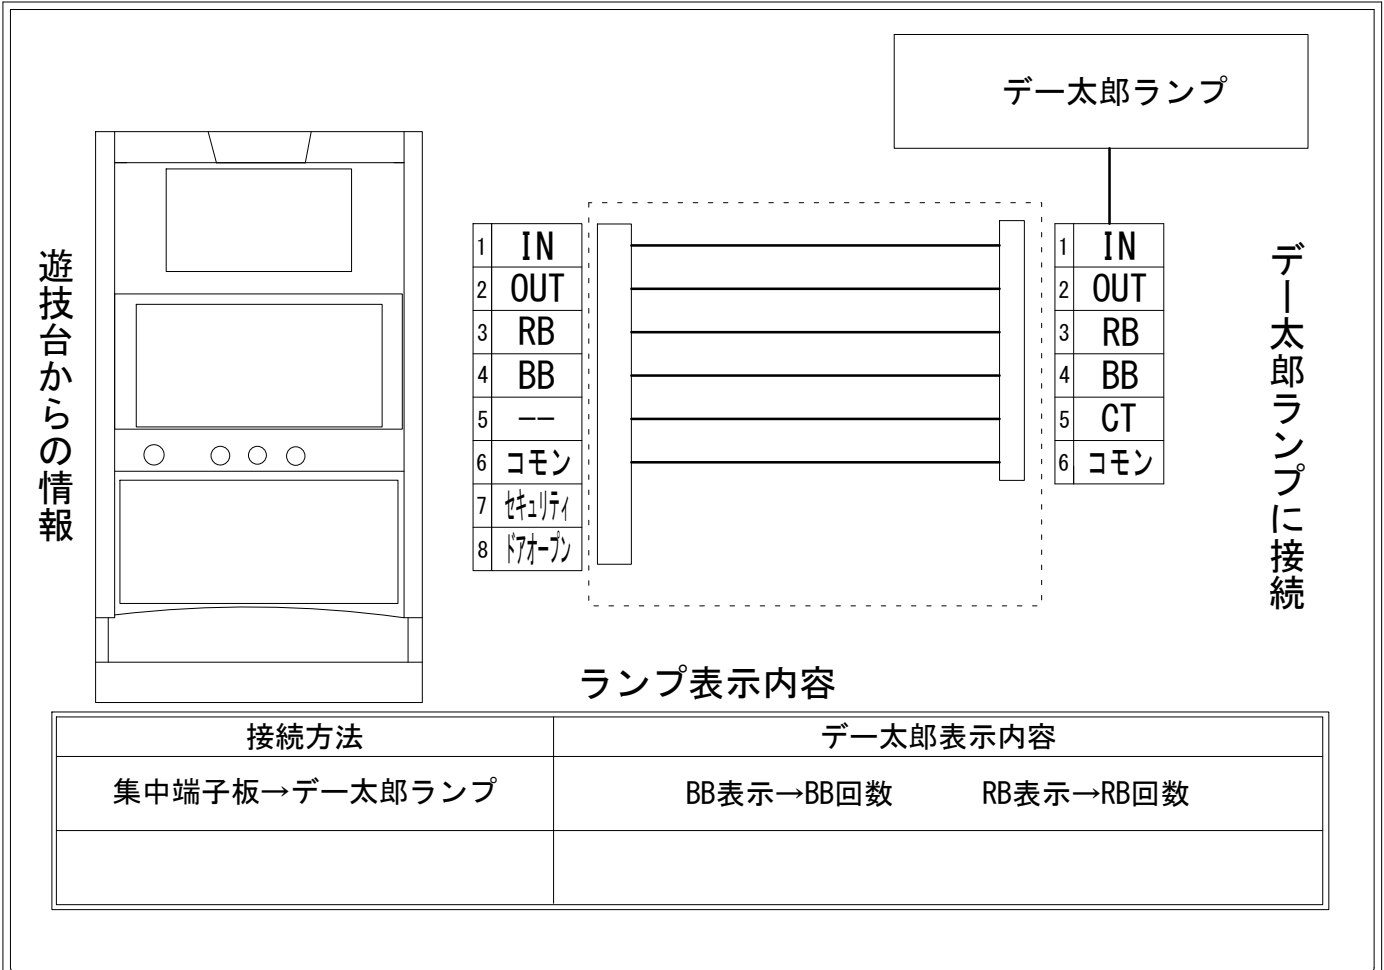

デー太郎（パチスロ） 取付配線資料 2016年06月01日 09

メーカー名	パイオニア		
機種名	ドリームハナハナ		
遊技タイプ	Aタイプ		
出力情報	あり	なし	ワンショット ・ 連続 ・ その他

接続方法

台情報出力

端子番号	情報名	出力内容
①	メダル投入	メダル投入時出力
②	メダル払出	メダル払出時出力
③	外部出力1	第2種特別役物に係る役物連続動作装置時信号出力 (RB)
④	外部出力2	第1種特別役物に係る役物連続動作装置時信号出力 (BB)
⑤	外部出力3	出力無し
⑥	リレーコモン	
⑦	外部出力4	セキュリティー情報出力 (設定変更・投入エラー・払出エラー情報)
⑧	外部出力5	ドアオープン時信号出力