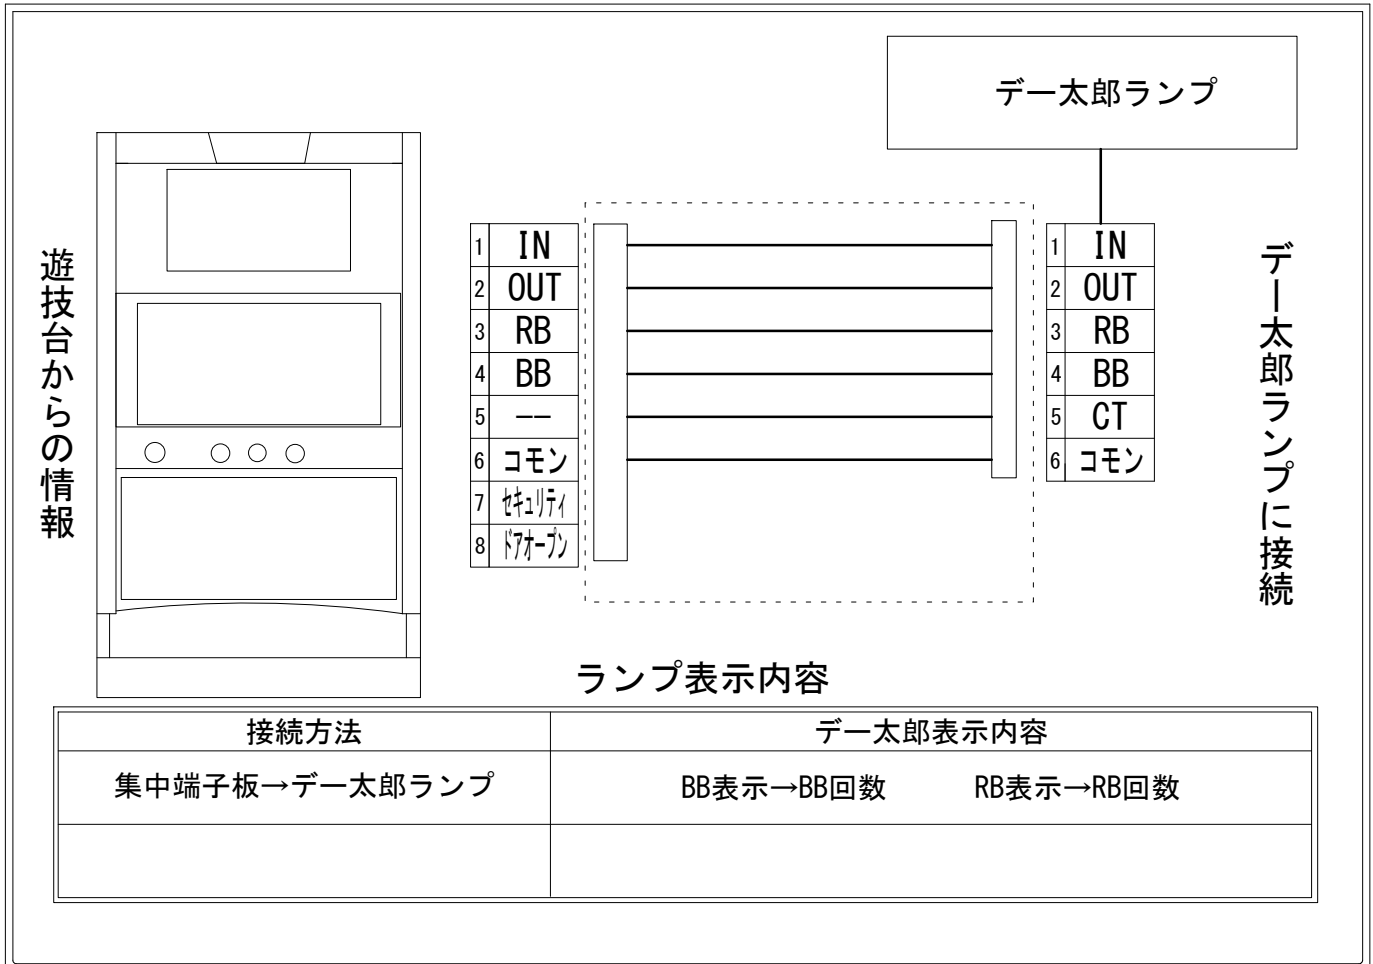

デー太郎（パチスロ） 取付配線資料 2016年01月20日 07

メーカー名	パイオニア		
機種名	スーパーオアシス		
遊技タイプ	ノーマル		
出力情報	あり	なし	ワンショット ・ 連続 ・ その他

接続方法

ランプ表示内容

接続方法	デー太郎表示内容	
集中端子板→デー太郎ランプ	BB表示→BB回数	RB表示→RB回数

台情報出力

端子番号	情報名	出力内容
①	メダル投入	メダル投入時出力（最大3回）
②	メダル払出	メダル払出時出力（最大15回）
③	外部出力1	第2種特別役物に係る役物連続動作装置時信号出力（RB）
④	外部出力2	第1種特別役物に係る役物連続動作装置時信号出力（BB）
⑤	外部出力3	出力無し
⑥	リレーコモン	
⑦	外部出力4	セキュリティー情報出力（設定変更・投入エラー・払出エラー情報）
⑧	外部出力5	ドアオープン時信号出力