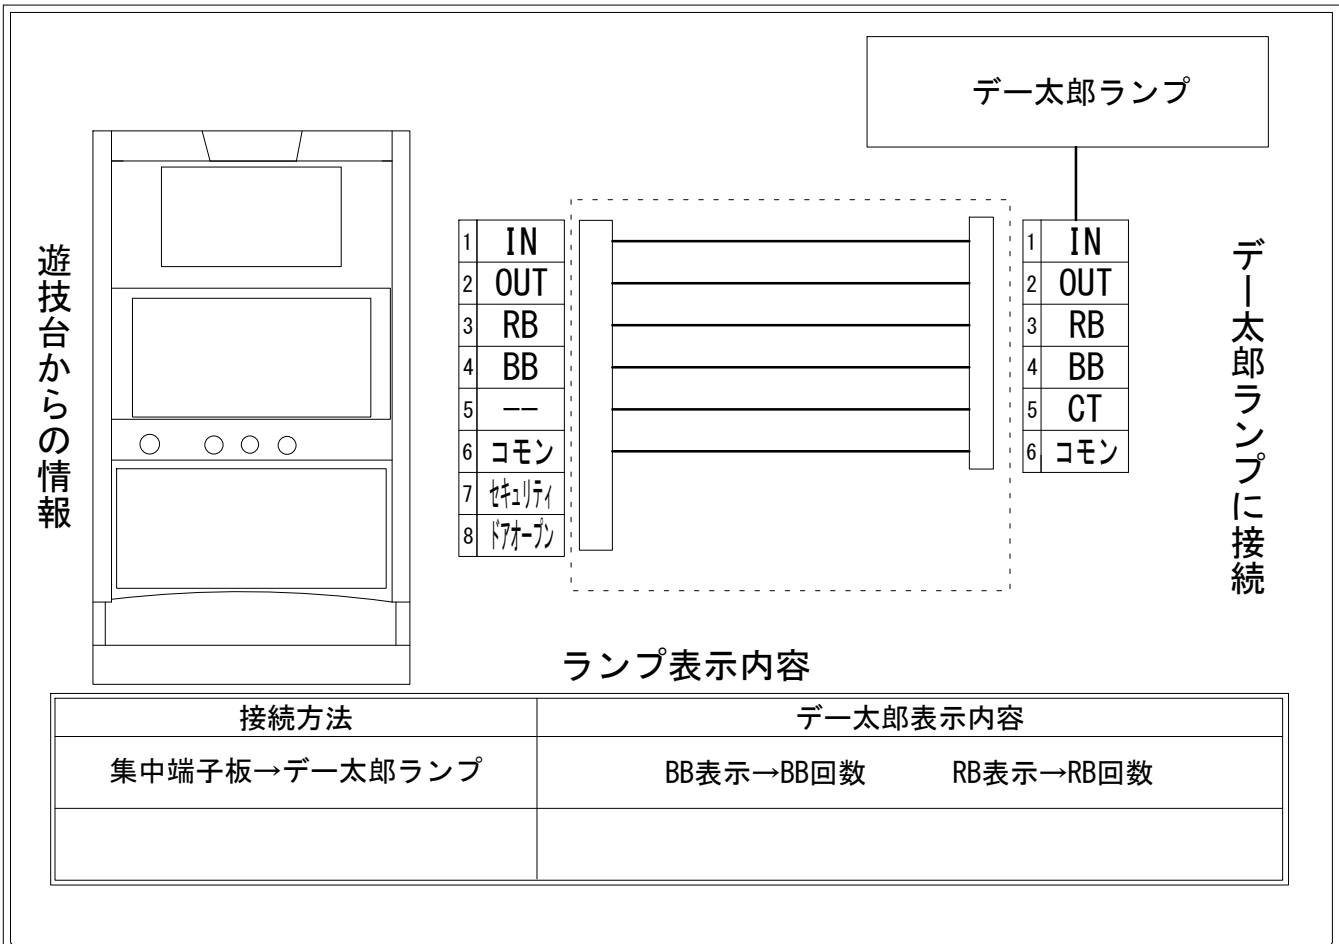

デー太郎（パチスロ） 取付配線資料 2014年09月04日 03

メーカー名	パイオニア		
機種名	ニューキングハナハナー 30		
遊技タイプ	ノーマル		
出力情報	あり ・ なし	ワンショット ・ 連続	その他

接続方法

台情報出力

端子番号	情報名	出力内容
①	メダル投入	メダル投入時出力
②	メダル払出	メダル払出時出力
③	外部出力1	第2種特別役物に係る役物連続動作装置時信号出力 (RB)
④	外部出力2	第1種特別役物に係る役物連続動作装置時信号出力 (BB)
⑤	外部出力3	出力無し
⑥	リレーコモン	
⑦	外部出力4	セキュリティ情報出力 (設定変更・投入エラー・払出エラー情報)
⑧	外部出力5	ドアオープン時信号出力

※外部出力4についての詳細は遊技器メーカーへお問い合わせください。