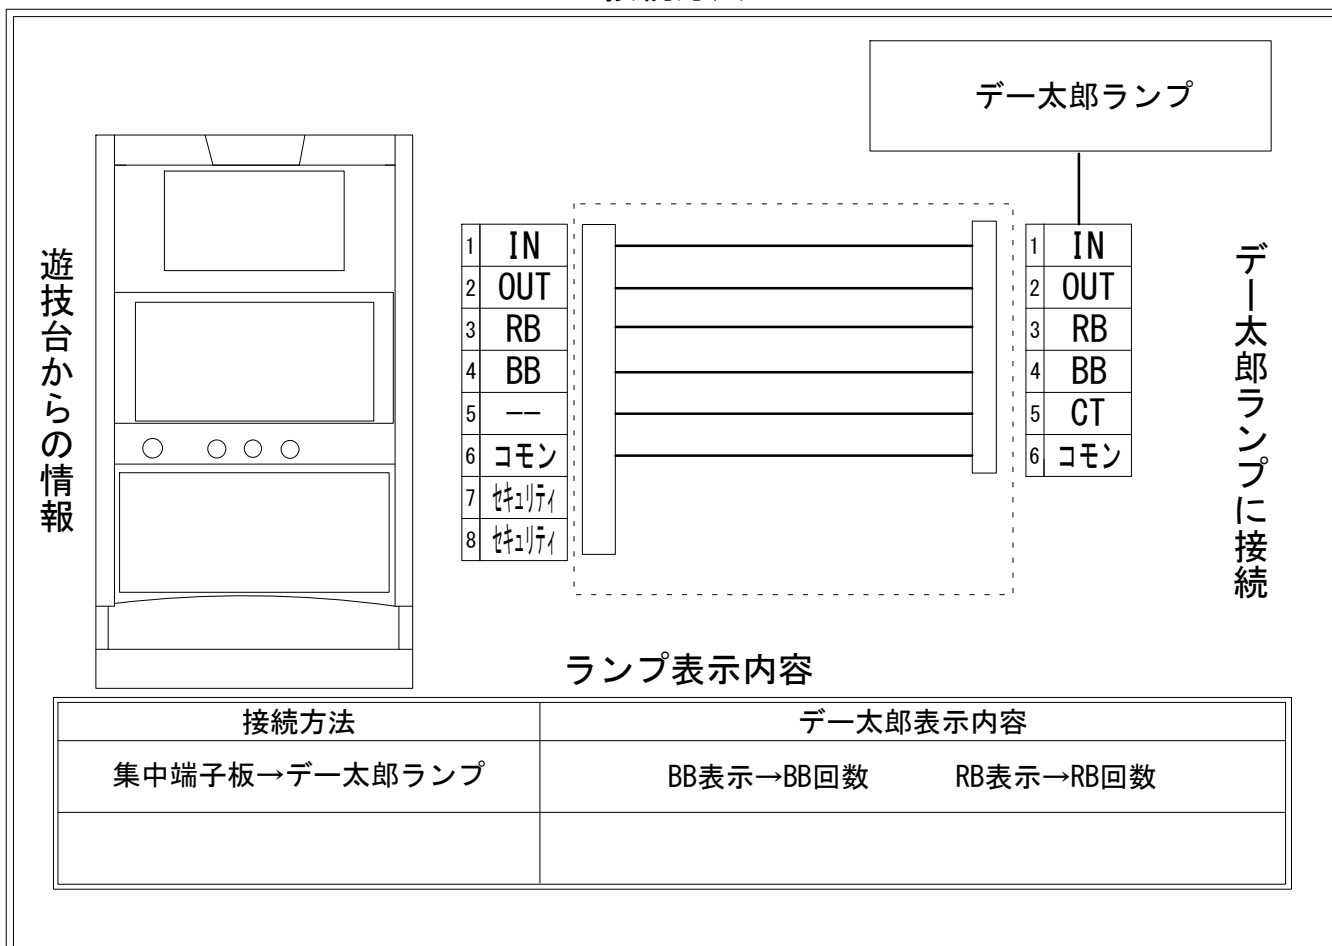

デー太郎（パチスロ） 取付配線資料 2014年06月04日 02

メーカー名	パイオニア		
機種名	テンパイラッシュ		
遊技タイプ	ノーマル		
出力情報	あり ・ なし	ワンショット ・ 連続	その他

接続方法

台情報出力

端子番号	情報名	出力内容
①	メダル投入	メダル投入時出力
②	メダル払出	メダル払出時出力
③	外部出力1	第2種特別役物に係る役物連続動作装置時信号出力 (RB)
④	外部出力2	第1種特別役物に係る役物連続動作装置時信号出力 (BB)
⑤	外部出力3	出力無し
⑥	リレーコモン	
⑦	外部出力4	セキュリティー情報出力 (設定変更・投入エラー・払出エラー情報)
⑧	外部出力5	ドアオープン時信号出力

※外部出力4についての詳細は遊技器メーカーへお問い合わせください。