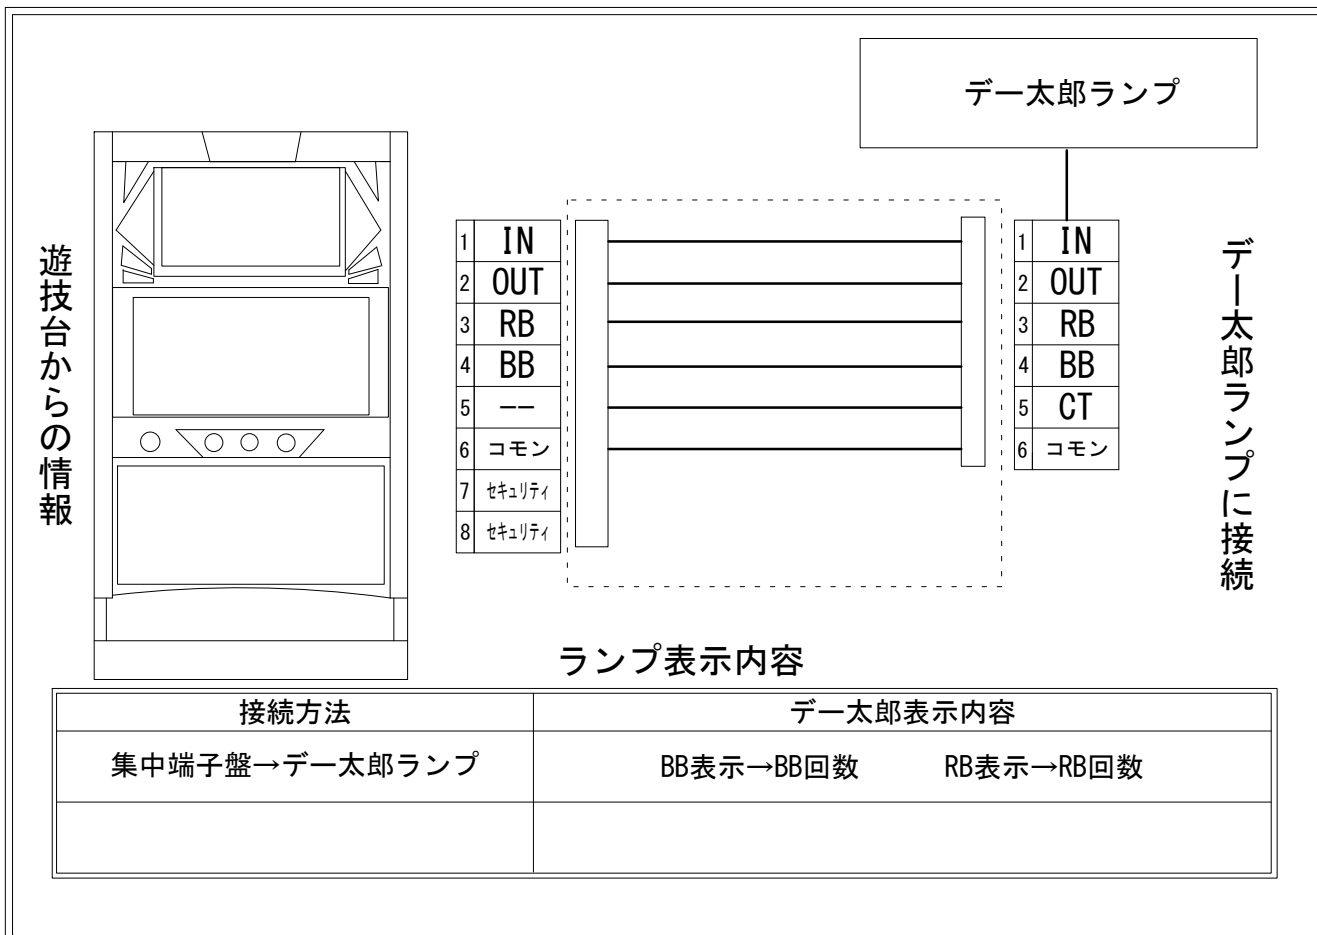

# デー太郎（パチスロ） 取付配線資料 2014年03月10日 01

メーカー名	パイオニア		
機種名	ハイハイハイビー30		
遊技タイプ	Aタイプ		
出力情報	あり	なし	ワンショット ・ 連続 ・ その他

## 接続方法

## 台情報出力

端子番号	情報名	出力内容
①	メダル投入	メダル投入時出力
②	メダル払出	メダル払出時出力
③	外部出力1	第2種特別役物に係る役物連続動作装置時信号出力 (RB)
④	外部出力2	第1種特別役物に係る役物連続動作装置時信号出力 (BB)
⑤	外部出力3	—
⑥	リレーコモン	
⑦	外部出力4	セキュリティー情報出力 (設定変更・投入エラー・払出エラー情報)
⑧	外部出力5	ドアオープン時信号出力