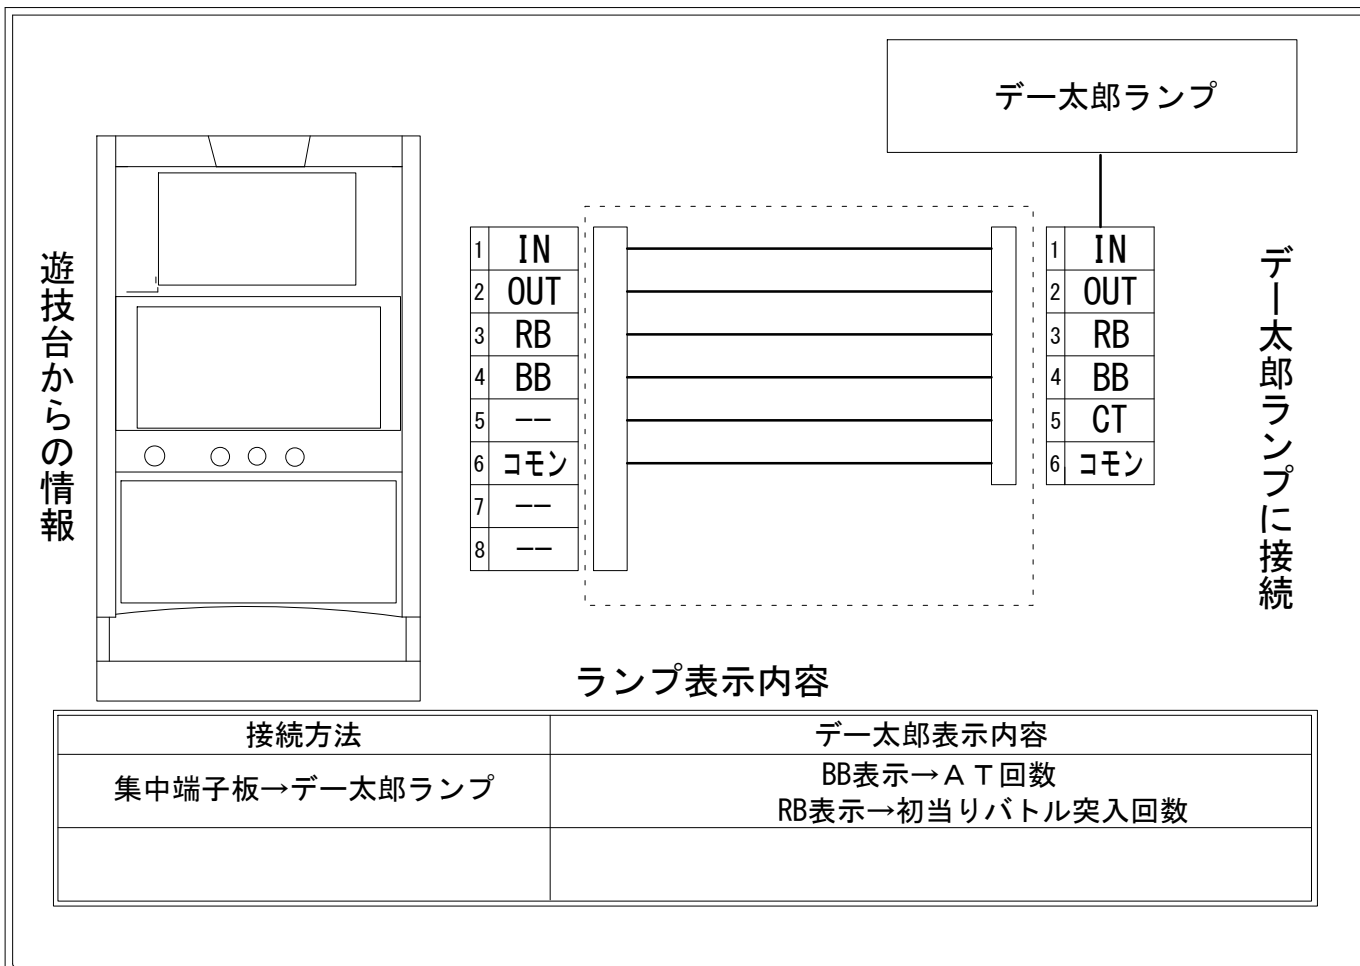

デー太郎（パチスロ） 取付配線資料 2022年08月02日 21

メーカー名	オーイズミ		
機種名	閃乱カグラ BURST UP		
遊技タイプ	A T		
出力情報	あり	なし	ワンショット ・ 連続 ・ その他

接続方法

ランプ表示内容

接続方法	デー太郎表示内容
集中端子板→デー太郎ランプ	BB表示→A T回数 RB表示→初当りバトル突入回数

台情報出力

端子番号	情報名	出力内容
①	メダル投入	メダル投入信号
②	メダル払出	メダル払出信号
③	外部出力1	初当りバトル突入回数
④	外部出力2	A T 中 A T回数
⑤	外部出力3	使用しません
⑥	リレーコモン	
⑦	外部出力4	使用しません
⑧	外部出力5	設定変更中、エラー中出力

※外部出力5についての詳細は遊技器メーカーへお問い合わせください。