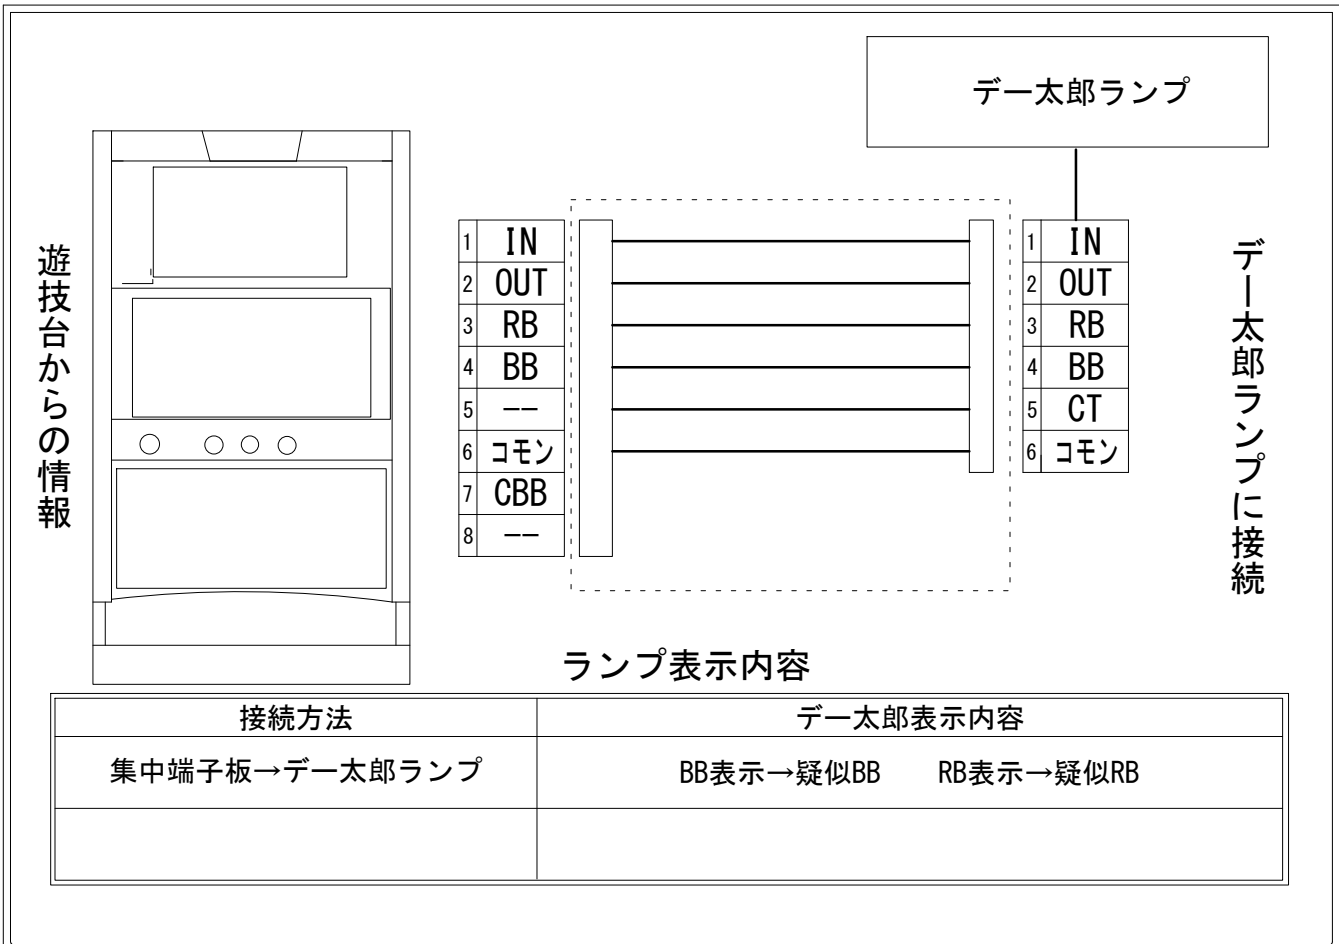

デー太郎（パチスロ） 取付配線資料 2014年11月14日 01

メーカー名	オーイズミ		
機種名	ひぐらしのなく頃に煌		
遊技タイプ	ATタイプ		
出力情報	あり	なし	ワンショット ・ 連続 ・ その他

接続方法

台情報出力

端子番号	情報名	出力内容
①	メダル投入	メダル投入信号
②	メダル払出	メダル払出信号
③	外部出力1	疑似ホーンRB信号 (BAR・BAR・BAR)
④	外部出力2	疑似ホーンBB信号 (白7・白7・白7) (赤7・赤7・赤7)
⑤	外部出力3	出力無し
⑥	リレーコモン	
⑦	外部出力4	CBB中信号
⑧	外部出力5	出力無し

※外部出力4についての詳細は遊技器メーカーへお問い合わせください。