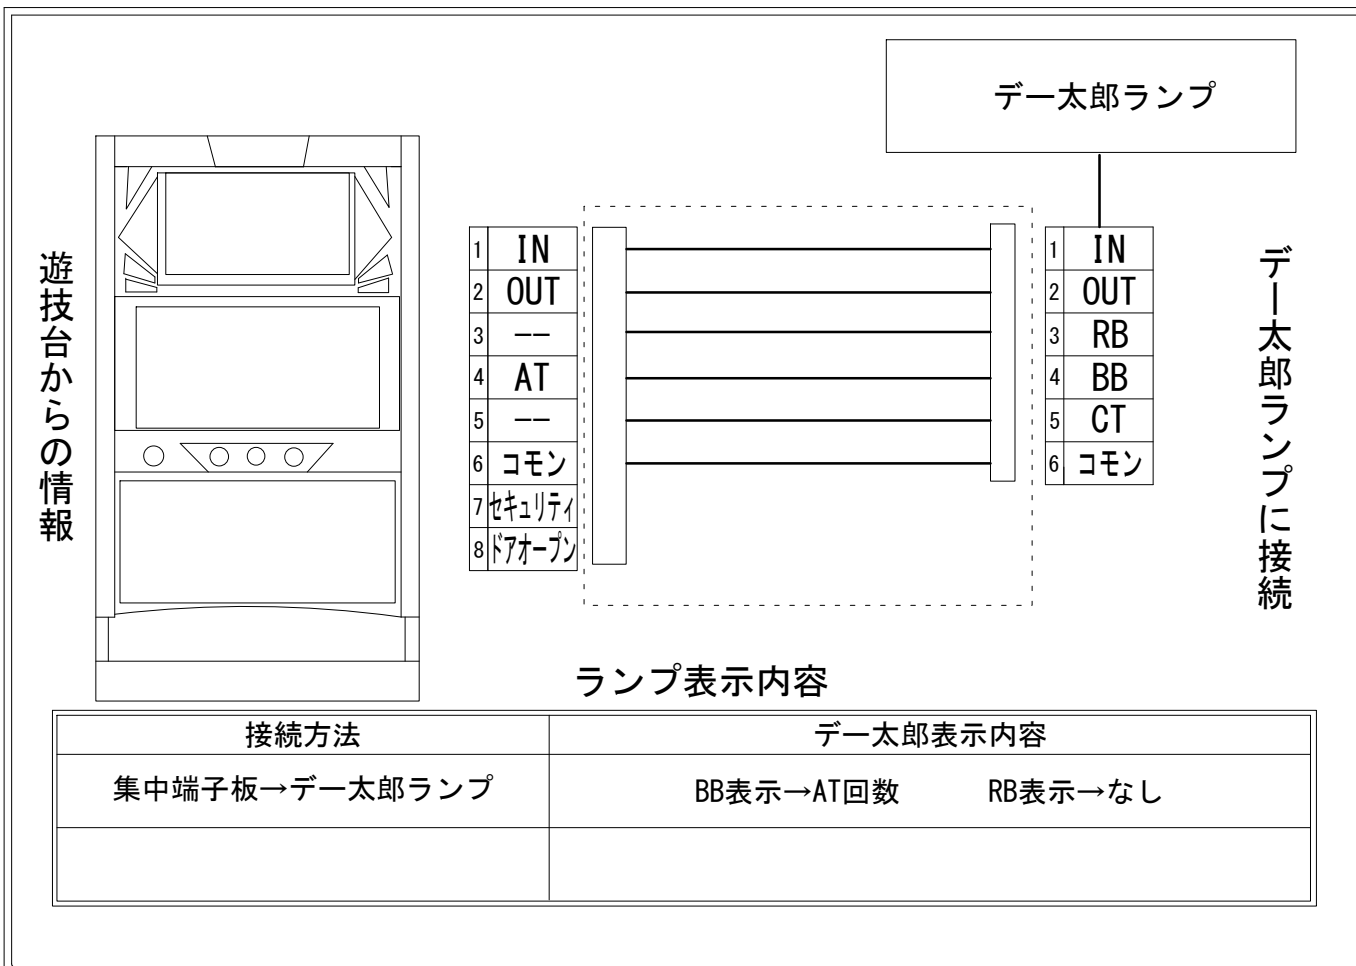

デー太郎（パチスロ） 取付配線資料 2021年09月14日 12

メーカー名	岡崎産業		
機種名	H I T 1 2 8		
遊技タイプ	A T		
出力情報	あり ・ なし	ワンショット ・ 連続	その他

接続方法

台情報出力

端子番号	情報名	出力内容
①	メダル投入	メダル投入時出力
②	メダル払出	メダル払出時出力
③	外部出力1	出力なし
④	外部出力2	GALAXY PARTY、エンディング
⑤	外部出力3	出力なし
⑥	リレーコモン	
⑦	外部出力4	セキュリティ信号出力
⑧	外部出力5	ドアオープン信号出力

※外部出力4, 5についての詳細は遊技器メーカーへお問い合わせください。