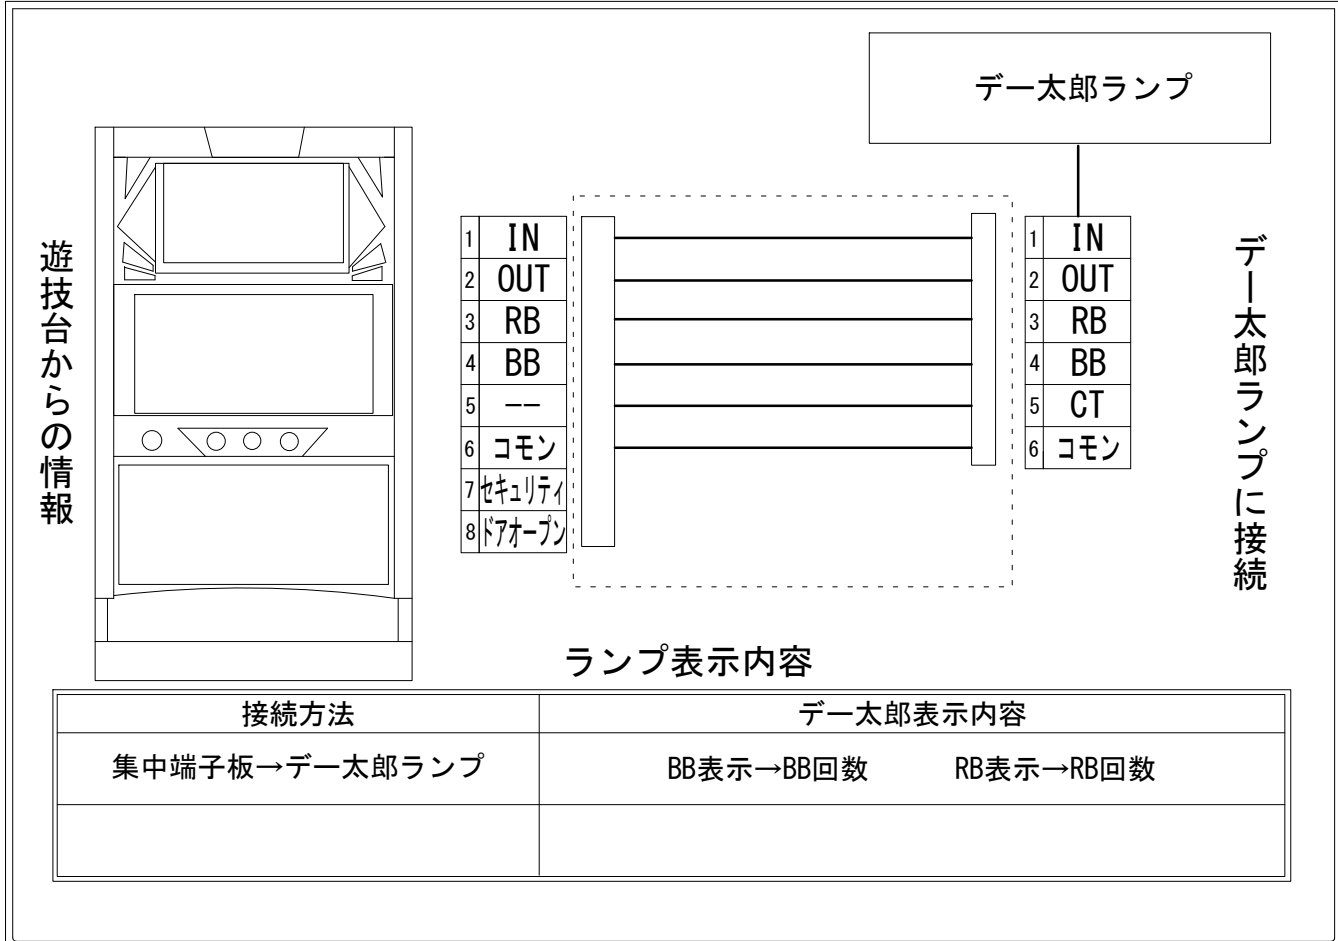

デー太郎（パチスロ） 取付配線資料 2019年04月02日 10

メーカー名	岡崎産業		
機種名	ワンダフルジャック		
遊技タイプ	A		
出力情報	あり	なし	ワンショット ・ 連続 ・ その他

接続方法

台情報出力

端子番号	情報名	出力内容
①	メダル投入	メダル投入時出力
②	メダル払出	メダル払出時出力
③	外部出力1	RB中
④	外部出力2	BB中
⑤	外部出力3	出力なし
⑥	リレーコモン	
⑦	外部出力4	セキュリティ信号出力
⑧	外部出力5	ドアオープン信号出力

※外部出力4, 5についての詳細は遊技器メーカーへお問い合わせください。